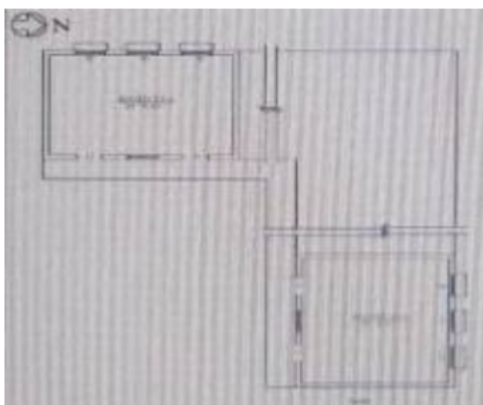

নির্বাচক নিবন্ধন আধিকারিকের স্বাক্ষর

Nazri Naksha

Google Map View

Polling Station Building Front View

Polling Station Front View

Cad View

Key MAP View

1 নাম : শিবানী ব্যানার্জী স্বামীর নাম: দেবশীষ ব্যানার্জী বাড়ির নং : n0008 বয়স : 61 লিঙ্গ : মহিলা	WB/18/108/153180	2 নাম : প্রিয়ান্বিতা ব্যানার্জী পিতার নাম: শেখর ব্যানার্জী বাড়ির নং : n0008 বয়স : 39 লিঙ্গ : মহিলা	LMW4204202	# 3 নাম : সুরত বোস পিতার নাম: সুবিমল বোস বাড়ির নং : n0062 বয়স : 75 লিঙ্গ : পুরুষ	SCG3128618
# 4 নাম : উমা পাল স্বামীর নাম: উমেশ চন্দ্র পাল বাড়ির নং : n0076 বয়স : 69 লিঙ্গ : মহিলা	SCG3754678	# 5 নাম : অমিত কুমার পাল পিতার নাম: উমেশ চন্দ্র পাল বাড়ির নং : ৬এ, উমেশ ভিলা বয়স : 49 লিঙ্গ : পুরুষ	SCG3754702	6 নাম : শুভ পাল পিতার নাম: সুনীল পাল বাড়ির নং : n0108 বয়স : 36 লিঙ্গ : পুরুষ	SCG0223214
7 নাম : রেখা বাগচী স্বামীর নাম: ক্ষীরোদ বাগচী বাড়ির নং : 1 বয়স : 67 লিঙ্গ : মহিলা	WB/18/108/153419	8 নাম : পলাশ বাগচী পিতার নাম: ক্ষীরোদ বাগচী বাড়ির নং : 1 বয়স : 50 লিঙ্গ : পুরুষ	WB/18/108/153266	9 নাম : জয়ন্ত বাগচী পিতার নাম: ক্ষীরোদ বাগচী বাড়ির নং : 1 বয়স : 47 লিঙ্গ : পুরুষ	LMW3680980
10 নাম : পারমিতা বাগচী পিতার নাম: ক্ষীরোদ বাগচী বাড়ির নং : 1 বয়স : 39 লিঙ্গ : মহিলা	SCG0222570	11 নাম : রীনা বাগচী স্বামীর নাম: পলাশ বাগচী বাড়ির নং : 1 বয়স : 38 লিঙ্গ : মহিলা	SCG0222588	12 নাম : রজত চক্রবর্তী পিতার নাম: রঞ্জিত চক্রবর্তী বাড়ির নং : 1 বয়স : 59 লিঙ্গ : পুরুষ	SCG1609593
13 নাম : রঞ্জনা চক্রবর্তী স্বামীর নাম: রজত চক্রবর্তী বাড়ির নং : 1 বয়স : 59 লিঙ্গ : মহিলা	SCG1609585	14 নাম : সৌম্যজ্যোতি চক্রবর্তী পিতার নাম: রজত চক্রবর্তী বাড়ির নং : 1 বয়স : 34 লিঙ্গ : পুরুষ	SCG1609627	15 নাম : শঙ্করনাথ দাশগুপ্ত পিতার নাম: নীরোদ চন্দ্র দাশগুপ্ত বাড়ির নং : 1 বয়স : 85 লিঙ্গ : পুরুষ	SCG2302362
16 নাম : জয়রাম গুহ পিতার নাম: শৈলেশ চন্দ্র গুহ বাড়ির নং : 1 বয়স : 76 লিঙ্গ : পুরুষ	SCG3599784	17 নাম : নন্দিতা গুহ স্বামীর নাম: জয়রাম গুহ বাড়ির নং : ব্লক -2 বয়স : 74 লিঙ্গ : মহিলা	SCG3599792	18 নাম : শুভসারথি মিত্র পিতার নাম: বীরেন্দ্র নাথ মিত্র বাড়ির নং : 1 বয়স : 71 লিঙ্গ : পুরুষ	SCG3418829
19 নাম : শান্তা মিত্র স্বামীর নাম: গুপ্ত সারথী মিত্র বাড়ির নং : 1 বয়স : 61 লিঙ্গ : মহিলা	SCG1609601	20 নাম : সুমিত সরকার পিতার নাম: শান্তি সরকার বাড়ির নং : 1 বয়স : 40 লিঙ্গ : পুরুষ	LMW4475372	21 নাম : অভিজিৎ সিনহা পিতার নাম: অনিল কুমার সিনহা বাড়ির নং : 1/1C বয়স : 33 লিঙ্গ : পুরুষ	SCG1609635
22 নাম : শিখা সিনহা স্বামীর নাম: অনিল কুমার সিনহা বাড়ির নং : 1/1C বয়স : 61 লিঙ্গ : মহিলা	SCG1609643	23 নাম : প্রিয়া সিনহা পিতার নাম: অনিল কুমার সিনহা বাড়ির নং : 1/1C বয়স : 38 লিঙ্গ : মহিলা	SCG1811157	24 নাম : কুমকুম নাথ পিতার নাম: ধীরেন্দ্র নাথ বাড়ির নং : 1এ বয়স : 49 লিঙ্গ : মহিলা	WB/18/108/267017
# 25 নাম : শ্রীরাধা বৈদ্যরায় পিতার নাম: কৌশিক বৈদ্যরায় বাড়ির নং : মোনোদীপ অপার্টমেন্ট, ফ্ল্যাট-4 বয়স : 28 লিঙ্গ : মহিলা	SCG2833366	# 26 নাম : ইরানী বোস স্বামীর নাম: সুরত বসু বাড়ির নং : 2 বয়স : 69 লিঙ্গ : মহিলা	SCG3720760	27 নাম : অনিমা ভট্টাচার্য স্বামীর নাম: দিলীপ ভট্টাচার্য বাড়ির নং : 2 বয়স : 63 লিঙ্গ : মহিলা	WB/18/108/153476
28 নাম : কুন্তল ভট্টাচার্য পিতার নাম: দিলীপ ভট্টাচার্য বাড়ির নং : 2 বয়স : 45 লিঙ্গ : পুরুষ	LMW2081768	29 নাম : দীপোজ্জ্বল ভট্টাচার্য পিতার নাম: দীপক ভট্টাচার্য বাড়ির নং : 2 বয়স : 34 লিঙ্গ : পুরুষ	SCG1609692	30 নাম : দেবব্রত বোস পিতার নাম: সুবিমল বোস বাড়ির নং : 2 বয়স : 73 লিঙ্গ : পুরুষ	SCG1810332