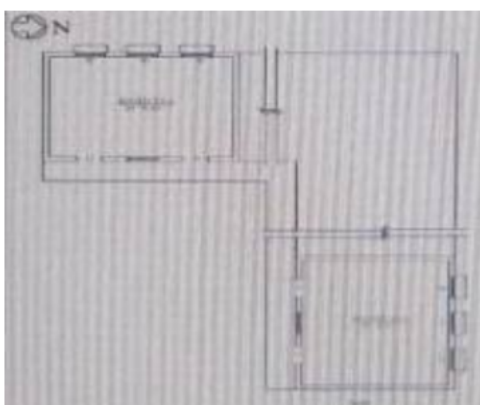

নির্বাচক নিবন্ধন আধিকারিকের স্বাক্ষর

Nazri Naksha

Google Map View

Polling Station Building Front View

Polling Station Front View

Cad View

Key MAP View

1 নাম : কুশল মন্ডল পিতার নাম: শিশির কুমার মন্ডল বাড়ির নং : এফএল-3সি বয়স : 39 লিঙ্গ : পুরুষ	KNH2739308 ফটো উপলব্ধ	2 নাম : <input type="text"/> পিতার নাম: <input type="text"/> বাড়ির নং : 125, বয়স : 45 লিঙ্গ : পুরুষ	LMW4848263 ফটো উপলব্ধ	3 নাম : মনোজ শিলপাকার পিতার নাম: মোহন রাম শিলপাকার বাড়ির নং : 125 বয়স : 43 লিঙ্গ : পুরুষ	LMW4848255 ফটো উপলব্ধ
4 নাম : সুনিতা অধিকারী অন্যান্য: রাজেশ অধিকারী বাড়ির নং : 13/1 বয়স : 33 লিঙ্গ : মহিলা	SCG3309861 ফটো উপলব্ধ	5 নাম : মঞ্জু অধিকারী অন্যান্য: রাজেশ অধিকারী বাড়ির নং : 13/1 বয়স : 49 লিঙ্গ : মহিলা	SCG3310513 ফটো উপলব্ধ	6 নাম : সন্ধ্যা পাইন অধিকারী স্বামীর নাম: নারায়ণ অধিকারী বাড়ির নং : 13/1 বয়স : 73 লিঙ্গ : মহিলা	SCG3585965 ফটো উপলব্ধ
7 নাম : রাজেশ অধিকারী মায়ের নাম: মঞ্জু অধিকারী বাড়ির নং : 12/A বয়স : 31 লিঙ্গ : পুরুষ	SCG2669265 ফটো উপলব্ধ	8 নাম : সায়নী কুন্ডু পিতার নাম: বিশ্বনাথ কুন্ডু বাড়ির নং : 61/সি বয়স : 31 লিঙ্গ : মহিলা	UVL1749761 ফটো উপলব্ধ	9 নাম : সুজাতা কুণ্ডু পিতার নাম: নরেন্দ্র নাথ চক্রবর্তী বাড়ির নং : 23 বয়স : 46 লিঙ্গ : মহিলা	SCG3648920 ফটো উপলব্ধ
10 নাম : সৌম্যাদীপ কুন্ডু মায়ের নাম: সুজাতা কুণ্ডু বাড়ির নং : 23 বয়স : 26 লিঙ্গ : পুরুষ	SCG3582228 ফটো উপলব্ধ	11 নাম : লতিকা কয়াল পিতার নাম: বিভূতি হালদার বাড়ির নং : 22 বয়স : 38 লিঙ্গ : মহিলা	SCG3309234 ফটো উপলব্ধ	12 নাম : শংকর কয়াল পিতার নাম: নিশি কান্ত কয়াল বাড়ির নং : 12B বয়স : 45 লিঙ্গ : পুরুষ	SCG2741510 ফটো উপলব্ধ
13 নাম : দেব সুভ কর্মকার মায়ের নাম: গৌরী কর্মকার বাড়ির নং : 13/13 বয়স : 23 লিঙ্গ : পুরুষ	SCG3448933 ফটো উপলব্ধ	14 নাম : অনিতা ঘোষ স্বামীর নাম: সুরত ঘোষ বাড়ির নং : 2/3 বয়স : 33 লিঙ্গ : মহিলা	SCG2592228 ফটো উপলব্ধ	15 নাম : প্রিয়ান্বিতা ঘোষ পিতার নাম: অরুণ ঘোষ বাড়ির নং : 18 বয়স : 28 লিঙ্গ : মহিলা	SCG2984391 ফটো উপলব্ধ
16 নাম : আরতি শাহ স্বামীর নাম: গণেশ সাউ বাড়ির নং : 22/সী/2 বয়স : 59 লিঙ্গ : মহিলা	SCG3152337 ফটো উপলব্ধ	17 নাম : বাপি সাউ পিতার নাম: গণেশ সাউ বাড়ির নং : 22/সী/2 বয়স : 39 লিঙ্গ : পুরুষ	LMW3673316 ফটো উপলব্ধ	18 নাম : গণেশ শাহ পিতার নাম: লক্ষীলাল শাহ বাড়ির নং : 22 বয়স : 65 লিঙ্গ : পুরুষ	SCG3546744 ফটো উপলব্ধ
19 নাম : দুর্গা ঘোষ স্বামীর নাম: বাবলু ঘোষ বাড়ির নং : 62 বয়স : 66 লিঙ্গ : মহিলা	SCG3587037 ফটো উপলব্ধ	20 নাম : অরুণ ঘোষ পিতার নাম: বনশী ঘোষ বাড়ির নং : পী-18 বয়স : 45 লিঙ্গ : পুরুষ	SCG3394251 ফটো উপলব্ধ	21 নাম : সুপ্রিয়া ঘোষ স্বামীর নাম: অরুণ ঘোষ বাড়ির নং : পী-18 বয়স : 41 লিঙ্গ : মহিলা	SCG3394244 ফটো উপলব্ধ
22 নাম : সুরত ঘোষ পিতার নাম: শঙ্কর ঘোষ বাড়ির নং : 2/3 বয়স : 41 লিঙ্গ : পুরুষ	SCG2456978 ফটো উপলব্ধ	23 নাম : সোনালি চক্রবর্তী পিতার নাম: কার্তিক চক্রবর্তী বাড়ির নং : 21/B বয়স : 29 লিঙ্গ : মহিলা	SCG2669257 ফটো উপলব্ধ	24 নাম : শঙ্কর চন্দ্র পিতার নাম: সুনীল চন্দ্র বিশ্বাস বাড়ির নং : 30/C বয়স : 54 লিঙ্গ : পুরুষ	SCG2165249 ফটো উপলব্ধ
25 নাম : রাজা চৌধুরী পিতার নাম: রামেশ্বর চৌধুরী বাড়ির নং : 30 বয়স : 33 লিঙ্গ : পুরুষ	SCG3472982 ফটো উপলব্ধ	26 নাম : অপর্ণা জানা পিতার নাম: সঙ্কর জানা বাড়ির নং : 1/A বয়স : 23 লিঙ্গ : মহিলা	SCG3451697 ফটো উপলব্ধ	27 নাম : সুপর্ণা জানা পিতার নাম: শঙ্কর জানা বাড়ির নং : 1/A বয়স : 26 লিঙ্গ : মহিলা	SCG3003258 ফটো উপলব্ধ
28 নাম : শঙ্কর জানা পিতার নাম: বিমল কুমার জানা বাড়ির নং : 1A বয়স : 64 লিঙ্গ : পুরুষ	MXC2405413 ফটো উপলব্ধ	29 নাম : অঞ্জনা জানা স্বামীর নাম: শঙ্কর জানা বাড়ির নং : 1/A বয়স : 50 লিঙ্গ : মহিলা	SCG2568194 ফটো উপলব্ধ	30 নাম : সমীর দাস পিতার নাম: খগেন্দ্র দাস বাড়ির নং : 40/A বয়স : 51 লিঙ্গ : পুরুষ	SCG3539152 ফটো উপলব্ধ