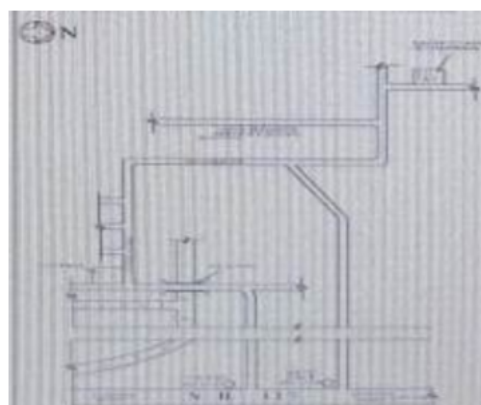

নির্বাচক নিবন্ধন আধিকারিকের স্বাক্ষর

Nazri Naksha

Google Map View

Polling Station Building Front View

Polling Station Front View

Cad View

Key MAP View

1 নাম : কুশল মন্ডল পিতার নাম: শিশির কুমার মন্ডল বাড়ির নং : এফএল-3সি বয়স : 39 লিঙ্গ : পুরুষ	KNH2739308 ফটো উপলব্ধ	2 নাম : <input type="text"/> পিতার নাম: <input type="text"/> বাড়ির নং : 125, বয়স : 45 লিঙ্গ : পুরুষ	LMW4848263 ফটো উপলব্ধ	3 নাম : মনোজ শিলপাকার পিতার নাম: মোহন রাম শিলপাকার বাড়ির নং : 125 বয়স : 43 লিঙ্গ : পুরুষ	LMW4848255 ফটো উপলব্ধ
4 নাম : সুনিতা অধিকারী অন্যান্য: রাজেশ অধিকারী বাড়ির নং : 13/1 বয়স : 33 লিঙ্গ : মহিলা	SCG3309861 ফটো উপলব্ধ	5 নাম : মঞ্জু অধিকারী অন্যান্য: রাজেশ অধিকারী বাড়ির নং : 13/1 বয়স : 49 লিঙ্গ : মহিলা	SCG3310513 ফটো উপলব্ধ	6 নাম : সন্ধ্যা পাইন অধিকারী স্বামীর নাম: নারায়ণ অধিকারী বাড়ির নং : 13/1 বয়স : 73 লিঙ্গ : মহিলা	SCG3585965 ফটো উপলব্ধ
7 নাম : রাজেশ অধিকারী মায়ের নাম: মঞ্জু অধিকারী বাড়ির নং : 12/A বয়স : 31 লিঙ্গ : পুরুষ	SCG2669265 ফটো উপলব্ধ	8 নাম : সায়নী কুন্ডু পিতার নাম: বিশ্বনাথ কুন্ডু বাড়ির নং : 61/সি বয়স : 31 লিঙ্গ : মহিলা	UVL1749761 ফটো উপলব্ধ	9 নাম : সুজাতা কুণ্ডু পিতার নাম: নরেন্দ্র নাথ চক্রবর্তী বাড়ির নং : 23 বয়স : 46 লিঙ্গ : মহিলা	SCG3648920 ফটো উপলব্ধ
10 নাম : সৌম্যাদীপ কুন্ডু মায়ের নাম: সুজাতা কুণ্ডু বাড়ির নং : 23 বয়স : 26 লিঙ্গ : পুরুষ	SCG3582228 ফটো উপলব্ধ	11 নাম : লতিকা কয়াল পিতার নাম: বিভূতি হালদার বাড়ির নং : 22 বয়স : 38 লিঙ্গ : মহিলা	SCG3309234 ফটো উপলব্ধ	12 নাম : শংকর কয়াল পিতার নাম: নিশি কান্ত কয়াল বাড়ির নং : 12B বয়স : 45 লিঙ্গ : পুরুষ	SCG2741510 ফটো উপলব্ধ
13 নাম : দেব সুভ কর্মকার মায়ের নাম: গৌরী কর্মকার বাড়ির নং : 13/13 বয়স : 23 লিঙ্গ : পুরুষ	SCG3448933 ফটো উপলব্ধ	14 নাম : অনিতা ঘোষ স্বামীর নাম: সুরত ঘোষ বাড়ির নং : 2/3 বয়স : 33 লিঙ্গ : মহিলা	SCG2592228 ফটো উপলব্ধ	15 নাম : প্রিয়ান্বিতা ঘোষ পিতার নাম: অরুণ ঘোষ বাড়ির নং : 18 বয়স : 28 লিঙ্গ : মহিলা	SCG2984391 ফটো উপলব্ধ
16 নাম : আরতি শাহ স্বামীর নাম: গণেশ সাউ বাড়ির নং : 22/সী/2 বয়স : 59 লিঙ্গ : মহিলা	SCG3152337 ফটো উপলব্ধ	17 নাম : বাপি সাউ পিতার নাম: গণেশ সাউ বাড়ির নং : 22/সী/2 বয়স : 39 লিঙ্গ : পুরুষ	LMW3673316 ফটো উপলব্ধ	18 নাম : গণেশ শাহ পিতার নাম: লক্ষীলাল শাহ বাড়ির নং : 22 বয়স : 65 লিঙ্গ : পুরুষ	SCG3546744 ফটো উপলব্ধ
19 নাম : দুর্গা ঘোষ স্বামীর নাম: বাবলু ঘোষ বাড়ির নং : 62 বয়স : 66 লিঙ্গ : মহিলা	SCG3587037 ফটো উপলব্ধ	20 নাম : অরুণ ঘোষ পিতার নাম: বনশী ঘোষ বাড়ির নং : পী-18 বয়স : 45 লিঙ্গ : পুরুষ	SCG3394251 ফটো উপলব্ধ	21 নাম : সুপ্রিয়া ঘোষ স্বামীর নাম: অরুণ ঘোষ বাড়ির নং : পী-18 বয়স : 41 লিঙ্গ : মহিলা	SCG3394244 ফটো উপলব্ধ
22 নাম : সুরত ঘোষ পিতার নাম: শঙ্কর ঘোষ বাড়ির নং : 2/3 বয়স : 41 লিঙ্গ : পুরুষ	SCG2456978 ফটো উপলব্ধ	23 নাম : সোনালি চক্রবর্তী পিতার নাম: কার্তিক চক্রবর্তী বাড়ির নং : 21/B বয়স : 29 লিঙ্গ : মহিলা	SCG2669257 ফটো উপলব্ধ	24 নাম : শঙ্কর চন্দ্র পিতার নাম: সুনীল চন্দ্র বিশ্বাস বাড়ির নং : 30/C বয়স : 54 লিঙ্গ : পুরুষ	SCG2165249 ফটো উপলব্ধ
25 নাম : রাজা চৌধুরী পিতার নাম: রামেশ্বর চৌধুরী বাড়ির নং : 30 বয়স : 33 লিঙ্গ : পুরুষ	SCG3472982 ফটো উপলব্ধ	26 নাম : অপর্ণা জানা পিতার নাম: সঙ্কর জানা বাড়ির নং : 1/A বয়স : 23 লিঙ্গ : মহিলা	SCG3451697 ফটো উপলব্ধ	27 নাম : সুপর্ণা জানা পিতার নাম: শঙ্কর জানা বাড়ির নং : 1/A বয়স : 26 লিঙ্গ : মহিলা	SCG3003258 ফটো উপলব্ধ
28 নাম : শঙ্কর জানা পিতার নাম: বিমল কুমার জানা বাড়ির নং : 1A বয়স : 64 লিঙ্গ : পুরুষ	MXC2405413 ফটো উপলব্ধ	29 নাম : অঞ্জনা জানা স্বামীর নাম: শঙ্কর জানা বাড়ির নং : 1/A বয়স : 50 লিঙ্গ : মহিলা	SCG2568194 ফটো উপলব্ধ	30 নাম : সমীর দাস পিতার নাম: খগেন্দ্র দাস বাড়ির নং : 40/A বয়স : 51 লিঙ্গ : পুরুষ	SCG3539152 ফটো উপলব্ধ