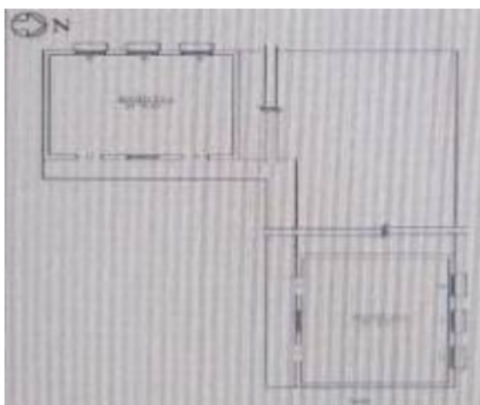

নির্বাচক নিবন্ধন আধিকারিকের স্বাক্ষর

Nazri Naksha

Google Map View

Polling Station Building Front View

Polling Station Front View

Cad View

Key MAP View

1 নাম : স্বপ্না আইচ স্বামীর নাম: নির্মল আইচ বাড়ির নং : 18/1 বয়স : 52 লিঙ্গ : মহিলা	WB/18/108/246298	ফটো উপলব্ধ	2 নাম : সুসিতা আইচ পিতার নাম: নির্মল আইচ বাড়ির নং : 18/1 বয়স : 34 লিঙ্গ : মহিলা	SCG1816800	ফটো উপলব্ধ	3 নাম : মামনি ঘোষ পিতার নাম: নীলকন্ঠ ঘোষ বাড়ির নং : n0051 বয়স : 46 লিঙ্গ : মহিলা	LMW3742160	ফটো উপলব্ধ
4 নাম : মৌমিতা আইচ পিতার নাম: নির্মল আইচ বাড়ির নং : 18/1 বয়স : 29 লিঙ্গ : মহিলা	SCG2670701	ফটো উপলব্ধ	5 নাম : শিল্পা মিত্র স্বামীর নাম: সুমন মিত্র বাড়ির নং : 18/1 বয়স : 31 লিঙ্গ : মহিলা	XVM1484245	ফটো উপলব্ধ	6 নাম : সুমন মিত্র পিতার নাম: নির্মল মিত্র বাড়ির নং : 18/1 বয়স : 36 লিঙ্গ : পুরুষ	SCG0409979	ফটো উপলব্ধ
7 নাম : দেবলীনা মিত্র মায়ের নাম: মামোনী মিত্র বাড়ির নং : 18/3 কালিকাপুর, উওরপাড়া, কলকাতা-700099 বয়স : 20 লিঙ্গ : মহিলা	SCG3642949	ফটো উপলব্ধ	8 নাম : শাশ্বতী কুন্ডু স্বামীর নাম: অসিত বরণ কুন্ডু বাড়ির নং : 841 বয়স : 51 লিঙ্গ : মহিলা	SCG2304509	ফটো উপলব্ধ	9 নাম : অসিত বরণ কুন্ডু পিতার নাম: সুধীর চন্দ্র কুন্ডু বাড়ির নং : 841 বয়স : 58 লিঙ্গ : পুরুষ	WB/28/195/066041	ফটো উপলব্ধ
10 নাম : লতিকা কুমীর স্বামীর নাম: জীবন কুমীর বাড়ির নং : 18/1 বয়স : 71 লিঙ্গ : মহিলা	LMW1909043	ফটো উপলব্ধ	11 নাম : ধীময়ী সেন স্বামীর নাম: বিশ্বরূপ সেন বাড়ির নং : 898 এ প্রিয়াংকর ফ্ল্যাট-বি2 বয়স : 48 লিঙ্গ : মহিলা	CDK1707561	ফটো উপলব্ধ	12 নাম : প্রবীর কয়াল পিতার নাম: মদন কয়াল বাড়ির নং : 50 বয়স : 56 লিঙ্গ : পুরুষ	SCG3677614	ফটো উপলব্ধ
13 নাম : সৌরীশ রঞ্জন কর পিতার নাম: বিমল রঞ্জন কর বাড়ির নং : 668 fl-101 বয়স : 43 লিঙ্গ : পুরুষ	SCG2670545	ফটো উপলব্ধ	14 নাম : পূজা কর স্বামীর নাম: সমীর কর বাড়ির নং : 668 FL-101 বয়স : 38 লিঙ্গ : মহিলা	SCG2670552	ফটো উপলব্ধ	15 নাম : শতরূপা কর স্বামীর নাম: শুভময় কর বাড়ির নং : সী1/50 বয়স : 48 লিঙ্গ : মহিলা	SCG3392610	ফটো উপলব্ধ
16 নাম : শুভময় কর পিতার নাম: শ্যামেন্দ্র নাথ কর বাড়ির নং : সী1/50 বয়স : 57 লিঙ্গ : পুরুষ	SCG3392594	ফটো উপলব্ধ	17 নাম : সঙ্কর্যণ কর পিতার নাম: শুভময় কর বাড়ির নং : ফ্ল্যাট সি-1, নীলাদ্রি বয়স : 23 লিঙ্গ : পুরুষ	SCG3488376	ফটো উপলব্ধ	18 নাম : রুমা কর্মকার স্বামীর নাম: বিশ্বজিৎ কর্মকার বাড়ির নং : 18/1 বয়স : 46 লিঙ্গ : মহিলা	SCG1613439	ফটো উপলব্ধ
19 নাম : নেপাল কর্মকার পিতার নাম: বাশীরাম কর্মকার বাড়ির নং : 18/1 বয়স : 76 লিঙ্গ : পুরুষ	LMW1901347	ফটো উপলব্ধ	20 নাম : বিশ্বজিত কর্মকার পিতার নাম: নেপাল কর্মকার বাড়ির নং : 18/1 বয়স : 47 লিঙ্গ : পুরুষ	LMW4516134	ফটো উপলব্ধ	21 নাম : সেখ আহমেদ করিম পিতার নাম: সেখ রিজাউল করিম বাড়ির নং : 408 বয়স : 36 লিঙ্গ : পুরুষ	SCG1613546	ফটো উপলব্ধ
22 নাম : উহাইচেন কাপুর স্বামীর নাম: অরিনাশ কাপুর বাড়ির নং : 55/3 বয়স : 68 লিঙ্গ : মহিলা	WB/21/144/168227	ফটো উপলব্ধ	23 নাম : টেরেসা কারলোস স্বামীর নাম: ভিক্টর কারলোস বাড়ির নং : 827 বয়স : 71 লিঙ্গ : মহিলা	SCG3057304	ফটো উপলব্ধ	24 নাম : আর্নল্ড সৌরভ কারলোস পিতার নাম: ভিক্টর কারলোস বাড়ির নং : ৮২৭, ফ্ল্যাট-3, 1 স্তর-ফ্লোর বয়স : 37 লিঙ্গ : পুরুষ	SCG3057312	ফটো উপলব্ধ
25 নাম : অভিনব গুপ্ত পিতার নাম: সুধীর চন্দ্র গুপ্ত বাড়ির নং : 459 বয়স : 72 লিঙ্গ : পুরুষ	HLG2078962	ফটো উপলব্ধ	26 নাম : মধুমিতা গুপ্ত স্বামীর নাম: অভিনব গুপ্ত বাড়ির নং : 459 বয়স : 66 লিঙ্গ : মহিলা	HLG2079358	ফটো উপলব্ধ	27 নাম : শুভম গাঙ্গুলি পিতার নাম: সলিল কুমার গাঙ্গুলি বাড়ির নং : 280 বয়স : 24 লিঙ্গ : পুরুষ	SCG3475720	ফটো উপলব্ধ
28 নাম : অভিমান গাঙ্গুলী পিতার নাম: অশোক গাঙ্গুলী বাড়ির নং : 50 বয়স : 50 লিঙ্গ : পুরুষ	SCG3032992	ফটো উপলব্ধ	29 নাম : চৈতী ভক্ত গাঙ্গুলী পিতার নাম: অভিমান গাঙ্গুলী বাড়ির নং : 50 বয়স : 47 লিঙ্গ : মহিলা	SCG3025756	ফটো উপলব্ধ	30 নাম : দোলা গোস্বামী স্বামীর নাম: শৈবাল গোস্বামী বাড়ির নং : 1348 বয়স : 46 লিঙ্গ : মহিলা	SCG2304426	ফটো উপলব্ধ