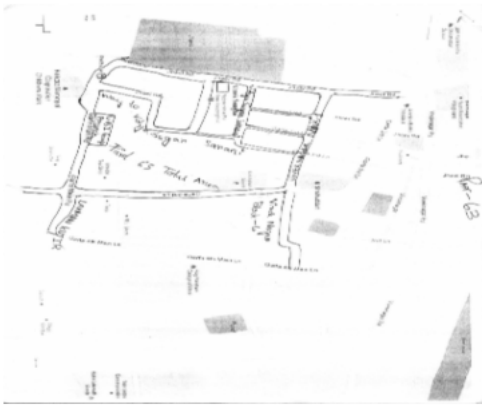

Nazri Naksha