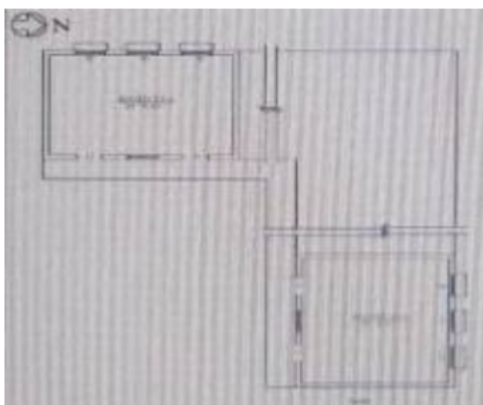

নির্বাচক নিবন্ধন আধিকারিকের স্বাক্ষর

Nazri Naksha

Google Map View

Polling Station Building Front View

Polling Station Front View

Cad View

Key MAP View

| | | | | | |
|---|--------------------------|--|--------------------------------|---|--------------------------|
| 1 নাম : মুনমুন পাটোয়ারী স্বামীর নাম: পিন্টু পাটোয়ারী বাড়ির নং : 28 বয়স : 38 লিঙ্গ : মহিলা | SCG1418235 ফটো উপলব্ধ | 2 নাম : যশোদা দেবী স্বামীর নাম: রাজ কুমার ভগৎ বাড়ির নং : 28 বয়স : 54 লিঙ্গ : মহিলা | LMW1867589 ফটো উপলব্ধ | 3 নাম : অমরজিৎ ভগৎ পিতার নাম: রাজকুমার ভগৎ বাড়ির নং : 28 বয়স : 32 লিঙ্গ : পুরুষ | SCG2301612 ফটো উপলব্ধ |
| 4 নাম : প্রসেনজিৎ ভগৎ পিতার নাম: রাজকুমার ভগৎ বাড়ির নং : 28 বয়স : 34 লিঙ্গ : পুরুষ | SCG1608116 ফটো উপলব্ধ | 5 নাম : তানিশা চ্যাটার্জী পিতার নাম: প্রশান্ত চ্যাটার্জী বাড়ির নং : দিশা - 3 বয়স : 23 লিঙ্গ : মহিলা | SCG3448784 ফটো উপলব্ধ | 6 নাম : শম্পা সর্দার স্বামীর নাম: গণেশ সর্দার বাড়ির নং : 236 বয়স : 33 লিঙ্গ : মহিলা | SCG3448842 ফটো উপলব্ধ |
| 7 নাম : ববিতা অধিকারী স্বামীর নাম: রাজ রায় বাড়ির নং : 18/5 বয়স : 32 লিঙ্গ : মহিলা | SCG3448875 ফটো উপলব্ধ | 8 নাম : মিতা আদক স্বামীর নাম: কাশীনাথ আদক বাড়ির নং : 16/1/বী বয়স : 38 লিঙ্গ : মহিলা | SCG3448941 ফটো উপলব্ধ | 9 নাম : কালী পদ দাস পিতার নাম: গৌরাজ দাস বাড়ির নং : এন00 বয়স : 69 লিঙ্গ : মহিলা | SCG3449113 ফটো উপলব্ধ |
| 10 নাম : তাপসী দাস স্বামীর নাম: কালীপদ দাস বাড়ির নং : এন00 বয়স : 60 লিঙ্গ : মহিলা | SCG3449154 ফটো উপলব্ধ | 11 নাম : শোভনা মুখার্জী অন্যান্য: অভিজিৎ মুখার্জী বাড়ির নং : 62/1/ডী বয়স : 79 লিঙ্গ : মহিলা | SCG3449246 ফটো উপলব্ধ | 12 নাম : তিয়াসা পাল পিতার নাম: খোকন পাল বাড়ির নং : 78 বয়স : 25 লিঙ্গ : মহিলা | SCG3437480 ফটো উপলব্ধ |
| 13 নাম : মাধবী খাঁ পিতার নাম: প্রসাদ খাঁ বাড়ির নং : 79/এফ বয়স : 25 লিঙ্গ : মহিলা | SCG3448685 ফটো উপলব্ধ | 14 নাম : রিম্পা বৈদ্য পিতার নাম: প্রশান্ত বৈদ্য বাড়ির নং : 18/6 বয়স : 26 লিঙ্গ : মহিলা | SCG3448701 ফটো উপলব্ধ | 15 নাম : কেদারনাথ মাইতী পিতার নাম: রামকৃষ্ণ মাইতী বাড়ির নং : 5/2 বয়স : 76 লিঙ্গ : পুরুষ | SCG3449204 ফটো উপলব্ধ |
| 16 নাম : মুন্নি দেবী গর্গ অন্যান্য: প্রমোদ আগরওয়াল বাড়ির নং : 43/1 বয়স : 61 লিঙ্গ : মহিলা | SCG3462744 ফটো উপলব্ধ | 17 নাম : ধৃতি দাস পিতার নাম: নারায়ণ দাস বাড়ির নং : 196 বয়স : 40 লিঙ্গ : মহিলা | SCG3448545 ফটো উপলব্ধ | 18 নাম : দেবজ্যোতি মন্ডল পিতার নাম: কমল চন্দ্র মন্ডল বাড়ির নং : 121 বয়স : 23 লিঙ্গ : পুরুষ | SCG3448552 ফটো উপলব্ধ |
| 19 নাম : মিনু হালদার স্বামীর নাম: বিমল হালদার বাড়ির নং : 16/1/বী বয়স : 55 লিঙ্গ : মহিলা | SCG3462561 ফটো উপলব্ধ | 20 নাম : বিকাশ কুমার পিতার নাম: কামেশ্বর মাহাতো বাড়ির নং : 122 বয়স : 23 লিঙ্গ : পুরুষ | SCG3444627 ফটো উপলব্ধ | 21 নাম : কমল অধিকারী অন্যান্য: কাকুলি অধিকারী বাড়ির নং : এন0 বয়স : 50 লিঙ্গ : পুরুষ | SCG3436391 ফটো উপলব্ধ |
| 22 নাম : কৌশিক অধিকারী পিতার নাম: কমল অধিকারী বাড়ির নং : 4/24 বয়স : 21 লিঙ্গ : পুরুষ | SCG3608569 ফটো উপলব্ধ | 23 নাম : কাকলি অধিকারী স্বামীর নাম: কমল অধিকারী বাড়ির নং : 0000 বয়স : 38 লিঙ্গ : মহিলা | SCG3313798 ফটো উপলব্ধ | 24 নাম : শিবানী অধিকারী পিতার নাম: বসন্ত পাটোয়ারী বাড়ির নং : 23 বয়স : 61 লিঙ্গ : মহিলা | SCG2461044 ফটো উপলব্ধ |
| 25 নাম : শংকরলাল আগরওয়াল পিতার নাম: দুর্গা প্রসাদ আগরওয়াল বাড়ির নং : 199 বয়স : 59 লিঙ্গ : পুরুষ | SCG2305522 ফটো উপলব্ধ | 26 নাম : প্রমোদ আগরওয়াল পিতার নাম: রাজেন্দ্র প্রসাদ আগরওয়াল বাড়ির নং : 43/1 বয়স : 34 লিঙ্গ : পুরুষ | SCG2671386 ফটো উপলব্ধ | 27 নাম : বিকাশ আগরওয়াল পিতার নাম: রাজেন্দ্র প্রসাদ আগরওয়াল বাড়ির নং : 43/1 বয়স : 37 লিঙ্গ : পুরুষ | SCG2671410 ফটো উপলব্ধ |
| 28 নাম : অনিল অগ্রয়াল পিতার নাম: বাবুলাল অগ্রয়াল বাড়ির নং : 81 বয়স : 52 লিঙ্গ : পুরুষ | LMW2137867 ফটো উপলব্ধ | 29 নাম : মোহনলাল আগরওয়াল পিতার নাম: বাবুলাল আগরওয়াল বাড়ির নং : 81 বয়স : 63 লিঙ্গ : পুরুষ | WB/18/108/231244 ফটো উপলব্ধ | 30 নাম : রীতা আগরওয়াল স্বামীর নাম: অনিল আগরওয়াল বাড়ির নং : 81 বয়স : 49 লিঙ্গ : মহিলা | LMW3729878 ফটো উপলব্ধ |