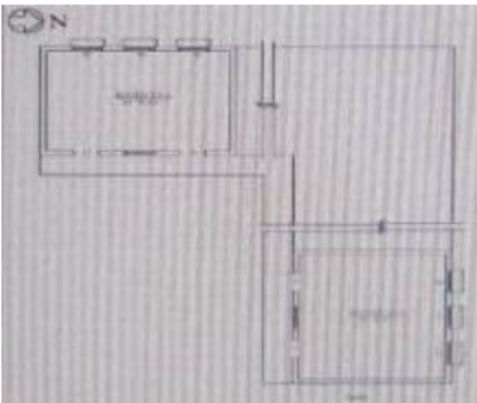

নির্বাচক নিবন্ধন আধিকারিকের স্বাক্ষর

Nazri Naksha

Google Map View

Polling Station Building Front View

Polling Station Front View

Cad View

Key MAP View

1 নাম : ভানু ভাওয়াল পিতার নাম: রমেশ ভাওয়াল বাড়ির নং : n0064 বয়স : 71 লিঙ্গ : মহিলা ফটো উপলব্ধ	WB/18/108/189454	2 নাম : পৌরাজ দাস পিতার নাম: রামকৃষ্ণ দাস বাড়ির নং : n0088 বয়স : 58 লিঙ্গ : পুরুষ ফটো উপলব্ধ	LMW3702636	3 নাম : কুন্তলা ভট্টাচার্য স্বামীর নাম: প্রবীর কুমার ভট্টাচার্য বাড়ির নং : 1 বয়স : 61 লিঙ্গ : মহিলা ফটো উপলব্ধ	SCG3247525
4 নাম : বিশ্বজিত নাগ পিতার নাম: সুধাংশু নাগ বাড়ির নং : 4 বয়স : 57 লিঙ্গ : পুরুষ ফটো উপলব্ধ	LMW4489548	5 নাম : দীপঙ্কর দাস পিতার নাম: নবদ্বীপ দাস বাড়ির নং : 4/1 বয়স : 65 লিঙ্গ : পুরুষ ফটো উপলব্ধ	WB/18/108/189715	6 নাম : সবিতা দাস স্বামীর নাম: দিপঙ্কর দাস বাড়ির নং : 4/1 বয়স : 52 লিঙ্গ : মহিলা ফটো উপলব্ধ	LMW0374496
7 নাম : দেবস্মিতা দাস পিতার নাম: দীপঙ্কর দাস বাড়ির নং : 4/1 বয়স : 28 লিঙ্গ : মহিলা ফটো উপলব্ধ	SCG2837474	8 নাম : প্রদীপ কুমার দত্ত পিতার নাম: পরেশ চন্দ্র দত্ত বাড়ির নং : 4/2 বয়স : 67 লিঙ্গ : পুরুষ ফটো উপলব্ধ	WB/18/108/189714	9 নাম : পৌলমী দত্ত পিতার নাম: প্রদীপ কুমার দত্ত বাড়ির নং : 4/2 বয়স : 34 লিঙ্গ : মহিলা ফটো উপলব্ধ	SCG1617794
10 নাম : পল্লবী দত্ত পিতার নাম: প্রদীপ কুমার দত্ত বাড়ির নং : 4/2 বয়স : 30 লিঙ্গ : মহিলা ফটো উপলব্ধ	SCG2462927	11 নাম : প্রভাত চন্দ্র দত্ত পিতার নাম: পরেশ দত্ত বাড়ির নং : 4/2 বয়স : 82 লিঙ্গ : পুরুষ ফটো উপলব্ধ	LMW4489175	12 নাম : গীতা দত্ত স্বামীর নাম: প্রভাত দত্ত বাড়ির নং : 4/2 বয়স : 75 লিঙ্গ : মহিলা ফটো উপলব্ধ	WB/18/108/189644
13 নাম : মৈত্রয়ী দত্ত স্বামীর নাম: প্রদীপ কুমার দত্ত বাড়ির নং : 4/2 বয়স : 60 লিঙ্গ : মহিলা ফটো উপলব্ধ	SCG3163607	14 নাম : পার্থ দত্ত পিতার নাম: প্রভাতচন্দ্র দত্ত বাড়ির নং : 4/2 বয়স : 49 লিঙ্গ : পুরুষ ফটো উপলব্ধ	SCG0286559	15 নাম : কাকলি দত্ত স্বামীর নাম: পার্থ দত্ত বাড়ির নং : 4/2 বয়স : 48 লিঙ্গ : মহিলা ফটো উপলব্ধ	LMW3704467
16 নাম : স্নেহাশীষ পাল পিতার নাম: পুলিন পাল বাড়ির নং : 4/3 বয়স : 57 লিঙ্গ : পুরুষ ফটো উপলব্ধ	WB/18/108/189146	17 নাম : শম্পা পাল স্বামীর নাম: স্নেহাশীষ পাল বাড়ির নং : 4/3 বয়স : 49 লিঙ্গ : মহিলা ফটো উপলব্ধ	LMW3702768	18 নাম : সোমা পাল স্বামীর নাম: চিরঞ্জন পাল বাড়ির নং : 4/3 বয়স : 44 লিঙ্গ : মহিলা ফটো উপলব্ধ	HLG3478344
19 নাম : স্নেহা পাল পিতার নাম: স্নেহাশীষ পাল বাড়ির নং : 4/3 বয়স : 24 লিঙ্গ : মহিলা ফটো উপলব্ধ	SCG3570587	20 নাম : চিরঞ্জন পাল পিতার নাম: বিনোদ পাল বাড়ির নং : 4/3A বয়স : 55 লিঙ্গ : পুরুষ ফটো উপলব্ধ	WB/18/108/189024	21 নাম : ভাস্কর চক্রবর্তী পিতার নাম: নেপাল চন্দ্র চক্রবর্তী বাড়ির নং : 4/4 বয়স : 64 লিঙ্গ : পুরুষ ফটো উপলব্ধ	WB/21/154/108501
22 নাম : বাসনা চক্রবর্তী স্বামীর নাম: ভাস্কর চক্রবর্তী বাড়ির নং : 4/4 বয়স : 52 লিঙ্গ : মহিলা ফটো উপলব্ধ	WB/21/154/108461	23 নাম : কুন্তল চক্রবর্তী পিতার নাম: ভাস্কর চক্রবর্তী বাড়ির নং : 4/4 বয়স : 33 লিঙ্গ : পুরুষ ফটো উপলব্ধ	SCG2124576	24 নাম : শান্তিময় পাল পিতার নাম: শ্যামলাল পাল বাড়ির নং : 4/4 বয়স : 61 লিঙ্গ : পুরুষ ফটো উপলব্ধ	WB/18/108/189180
25 নাম : সঞ্চিতা পাল স্বামীর নাম: শান্তিময় পাল বাড়ির নং : 4/4 বয়স : 57 লিঙ্গ : মহিলা ফটো উপলব্ধ	WB/18/108/189458	26 নাম : সর্বানী পাল পিতার নাম: শান্তিময় পাল বাড়ির নং : 4/4 বয়স : 33 লিঙ্গ : মহিলা ফটো উপলব্ধ	SCG2124659	27 নাম : পুনিমা পাল স্বামীর নাম: ব্রজলাল পাল বাড়ির নং : 4/4/1 বয়স : 84 লিঙ্গ : মহিলা ফটো উপলব্ধ	WB/18/108/189614
28 নাম : অভিক পাল পিতার নাম: ব্রজলাল পাল বাড়ির নং : 4/4/1 বয়স : 43 লিঙ্গ : পুরুষ ফটো উপলব্ধ	LMW2106193	29 নাম : সীমা দাস স্বামীর নাম: রতন কুমার দাস বাড়ির নং : 4/5 বয়স : 59 লিঙ্গ : মহিলা ফটো উপলব্ধ	LMW3702628	30 নাম : সুভাষ দাস পিতার নাম: স্বপন দাস বাড়ির নং : 4/5 বয়স : 46 লিঙ্গ : পুরুষ ফটো উপলব্ধ	LMW1888940