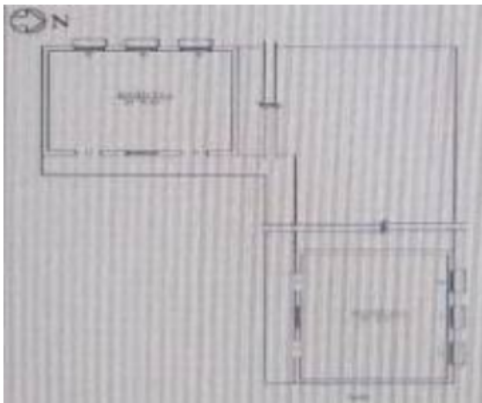

নির্বাচক নিবন্ধন আধিকারিকের স্বাক্ষর

Nazri Naksha

Google Map View

Polling Station Building Front View

Polling Station Front View

Cad View

Key MAP View

1 নাম : কল্যান চক্রবর্তী পিতার নাম: নরেন্দ্র চক্রবর্তী বাড়ির নং : n0083 বয়স : 72 লিঙ্গ : পুরুষ ফটো উপলব্ধ	WB/18/108/213661	2 নাম : নন্দিতা চক্রবর্তী স্বামীর নাম: কল্যান চক্রবর্তী বাড়ির নং : n0083 বয়স : 61 লিঙ্গ : মহিলা ফটো উপলব্ধ	WB/18/108/213660	3 নাম : শম্ভু দাস পিতার নাম: ধীরেন দাস বাড়ির নং : n0086 বয়স : 73 লিঙ্গ : পুরুষ ফটো উপলব্ধ	WB/18/108/213673
4 নাম : বিশ্বদেব দাস পিতার নাম: ধীরেন্দ্র দাস বাড়ির নং : n0086 বয়স : 71 লিঙ্গ : পুরুষ ফটো উপলব্ধ	WB/18/108/213152	5 নাম : কবিতা দাস স্বামীর নাম: শম্ভু নাথ দাস বাড়ির নং : n0086 বয়স : 64 লিঙ্গ : মহিলা ফটো উপলব্ধ	SCG2837631	6 নাম : সৃজাতা দাস স্বামীর নাম: বিশ্বদেব দাস বাড়ির নং : n0086 বয়স : 60 লিঙ্গ : মহিলা ফটো উপলব্ধ	WB/18/108/213219
7 নাম : সুপ্রতীম মজুমদার পিতার নাম: সুধীর মজুমদার বাড়ির নং : n0009 বয়স : 48 লিঙ্গ : পুরুষ ফটো উপলব্ধ	LMW2104842	8 নাম : মঙ্গল নস্কর পিতার নাম: বিনয় নস্কর বাড়ির নং : n0008 বয়স : 63 লিঙ্গ : পুরুষ ফটো উপলব্ধ	WB/18/108/213525	9 নাম : কম্পনা নস্কর স্বামীর নাম: গনেশ নস্কর বাড়ির নং : n0008 বয়স : 61 লিঙ্গ : মহিলা ফটো উপলব্ধ	WB/18/108/213487
10 নাম : পারুল নস্কর স্বামীর নাম: মঙ্গল নস্কর বাড়ির নং : n0008 বয়স : 58 লিঙ্গ : মহিলা ফটো উপলব্ধ	WB/18/108/213486	11 নাম : কাকলি নস্কর পিতার নাম: অনিল নস্কর বাড়ির নং : n0003 বয়স : 54 লিঙ্গ : মহিলা ফটো উপলব্ধ	WB/18/108/213237	12 নাম : দেবাশিষ নস্কর পিতার নাম: নীলমনি নস্কর বাড়ির নং : n0008 বয়স : 49 লিঙ্গ : পুরুষ ফটো উপলব্ধ	LMW3717246
# 13 নাম : অমিত রয় পিতার নাম: নীলোৎপল রায় বাড়ির নং : n0019 বয়স : 58 লিঙ্গ : পুরুষ ফটো উপলব্ধ	SCG3757788	14 নাম : রত্না সাহা স্বামীর নাম: রমেশ সাহা বাড়ির নং : n0022 বয়স : 63 লিঙ্গ : মহিলা ফটো উপলব্ধ	WB/18/108/213267	15 নাম : শিবানী সেনগুপ্ত স্বামীর নাম: নিত্যরঞ্জন সেনগুপ্ত বাড়ির নং : n0039 বয়স : 80 লিঙ্গ : মহিলা ফটো উপলব্ধ	WB/18/108/213047
16 নাম : দেবাজ্জলী বন্দ্যোপাধ্যায় পিতার নাম: দেবাশীষ বন্দ্যোপাধ্যায় বাড়ির নং : 1 বয়স : 26 লিঙ্গ : মহিলা ফটো উপলব্ধ	SCG3047032	17 নাম : শুভাশিষ দাস মায়ের নাম: অনুরাধা দাস বাড়ির নং : 1 বয়স : 41 লিঙ্গ : পুরুষ ফটো উপলব্ধ	LMW3716917	18 নাম : দেবব্রত দাসগুপ্ত পিতার নাম: সুশীল রঞ্জন দাস গুপ্তা বাড়ির নং : 1 বয়স : 73 লিঙ্গ : পুরুষ ফটো উপলব্ধ	SCG3178928
19 নাম : আরতি দাশগুপ্ত পিতার নাম: সুশীল রঞ্জন দাস গুপ্তা বাড়ির নং : 1 বয়স : 69 লিঙ্গ : মহিলা ফটো উপলব্ধ	SCG3178910	20 নাম : স্বপ্না দাসগুপ্ত পিতার নাম: সুশীল রঞ্জন দাশগুপ্ত বাড়ির নং : 1 বয়স : 66 লিঙ্গ : মহিলা ফটো উপলব্ধ	SCG3465382	21 নাম : রত্না দাসগুপ্ত স্বামীর নাম: দেবব্রত দাসগুপ্ত বাড়ির নং : 1 বয়স : 63 লিঙ্গ : মহিলা ফটো উপলব্ধ	WB/18/108/213346
22 নাম : গৌতম দাসগুপ্ত পিতার নাম: সুশীল দাসগুপ্ত বাড়ির নং : 1 বয়স : 60 লিঙ্গ : পুরুষ ফটো উপলব্ধ	WB/18/108/213367	23 নাম : সমীর দাশগুপ্ত পিতার নাম: গৌতম দাশগুপ্ত বাড়ির নং : 1 বয়স : 36 লিঙ্গ : পুরুষ ফটো উপলব্ধ	SCG1481258	24 নাম : অর্পনা দেবনাথ স্বামীর নাম: অজিত কুমার দেবনাথ বাড়ির নং : 1 বয়স : 67 লিঙ্গ : মহিলা ফটো উপলব্ধ	SCG2463214
25 নাম : বিশ্বজিৎ নায়ক পিতার নাম: সত্যেন্দ্র নাথ নায়ক বাড়ির নং : 1 বয়স : 25 লিঙ্গ : পুরুষ ফটো উপলব্ধ	SCG3047099	26 নাম : প্রতিমা নায়ক স্বামীর নাম: সত্যেন্দ্র নায়ক বাড়ির নং : 1 বয়স : 48 লিঙ্গ : মহিলা ফটো উপলব্ধ	SCG0292292	27 নাম : মধুমিতা ভৌমিক স্বামীর নাম: অজয় ভৌমিক বাড়ির নং : 1A বয়স : 55 লিঙ্গ : মহিলা ফটো উপলব্ধ	SCG3185691
28 নাম : মানস ভৌমিক পিতার নাম: মনোজ ভৌমিক বাড়ির নং : 1A বয়স : 38 লিঙ্গ : পুরুষ ফটো উপলব্ধ	LMW4955761	29 নাম : মনোজ কুমার ভৌমিক পিতার নাম: অনন্ত কুমার ভৌমিক বাড়ির নং : 1A বয়স : 71 লিঙ্গ : পুরুষ ফটো উপলব্ধ	WB/18/108/213442	30 নাম : খুবু ভৌমিক স্বামীর নাম: মনোজ কুমার ভৌমিক বাড়ির নং : 1A বয়স : 64 লিঙ্গ : মহিলা ফটো উপলব্ধ	WB/18/108/213293