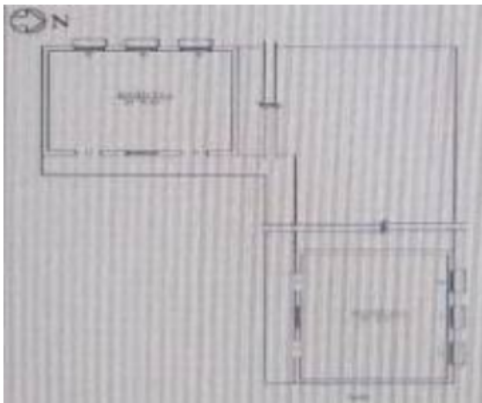

নির্বাচক নিবন্ধন আধিকারিকের স্বাক্ষর

Nazri Naksha

Google Map View

Polling Station Building Front View

Polling Station Front View

Cad View

Key MAP View

1 নাম : চিত্রা মুখার্জী স্বামীর নাম: বিদ্যুৎ মুখার্জী বাড়ির নং : 1/এ বয়স : 50 লিঙ্গ : মহিলা	SCG3254349	ফটো উপলব্ধ	2 নাম : সৌমিতা মুখার্জী পিতার নাম: বিদ্যুৎ মুখার্জী বাড়ির নং : 1/এ বয়স : 27 লিঙ্গ : মহিলা	SCG3254331	ফটো উপলব্ধ	3 নাম : সৌম্য তরফদার পিতার নাম: সুগতা তরফদার বাড়ির নং : 2/1 বয়স : 25 লিঙ্গ : পুরুষ	SCG3066669	ফটো উপলব্ধ
4 নাম : কবিতা ভট্টাচার্য্য স্বামীর নাম: হরি সাধন ভট্টাচার্য্য বাড়ির নং : 2/2 বয়স : 74 লিঙ্গ : মহিলা	SCG3533197	ফটো উপলব্ধ	5 নাম : অর্ঘ্যসীমা ভট্টাচার্য্য স্বামীর নাম: রজত শুভ ভট্টাচার্য্য বাড়ির নং : 2/2 বয়স : 54 লিঙ্গ : মহিলা	SCG3533254	ফটো উপলব্ধ	6 নাম : ঋষভ ভট্টাচার্য্য পিতার নাম: রজত শুভ ভট্টাচার্য্য বাড়ির নং : 2/2 বয়স : 25 লিঙ্গ : পুরুষ	SCG3533270	ফটো উপলব্ধ
7 নাম : স্বপ্ননীল সেনগুপ্তা পিতার নাম: পার্থপ্রতিম সেনগুপ্তা বাড়ির নং : 2এ বয়স : 26 লিঙ্গ : পুরুষ	SCG3285285	ফটো উপলব্ধ	8 নাম : কোহিনূর দাস পিতার নাম: কল্যাণ কান্তি দাস বাড়ির নং : 3 বয়স : 26 লিঙ্গ : পুরুষ	SCG3094224	ফটো উপলব্ধ	9 নাম : দেবযানী সাহা স্বামীর নাম: শান্তনু দাস বাড়ির নং : 3rd Floor,3A বয়স : 52 লিঙ্গ : মহিলা	LMW3702263	ফটো উপলব্ধ
10 নাম : তপন মুখার্জী পিতার নাম: জয়ন্ত মুখার্জী বাড়ির নং : 4/1বী বয়স : 68 লিঙ্গ : পুরুষ	SCG3318342	ফটো উপলব্ধ	11 নাম : কনিকা মুখার্জী স্বামীর নাম: তপন মুখার্জী বাড়ির নং : 4/1বী বয়স : 62 লিঙ্গ : মহিলা	SCG3318375	ফটো উপলব্ধ	12 নাম : সুমন মুখার্জী পিতার নাম: তপন মুখার্জী বাড়ির নং : 4/1বী বয়স : 38 লিঙ্গ : পুরুষ	LMW4950382	ফটো উপলব্ধ
13 নাম : টুম্পা সাউ স্বামীর নাম: মানিক সাউ বাড়ির নং : 4/সী বয়স : 34 লিঙ্গ : মহিলা	SCG3169299	ফটো উপলব্ধ	14 নাম : চন্দনা মুখার্জী স্বামীর নাম: মদন মুখার্জী বাড়ির নং : 6 বয়স : 50 লিঙ্গ : মহিলা	SCG3571262	ফটো উপলব্ধ	15 নাম : অভিক মুখার্জী পিতার নাম: মদন মুখার্জী বাড়ির নং : 6 বয়স : 23 লিঙ্গ : পুরুষ	SCG3427879	ফটো উপলব্ধ
16 নাম : রুপম দে পিতার নাম: সুরত দে বাড়ির নং : 6এ বয়স : 27 লিঙ্গ : পুরুষ	SCG3110764	ফটো উপলব্ধ	17 নাম : অসীমা ভট্টাচার্য্য স্বামীর নাম: ভাস্কর ভট্টাচার্য্য বাড়ির নং : 7 বয়স : 55 লিঙ্গ : মহিলা	WB/10/063/198782	ফটো উপলব্ধ	18 নাম : শালিনী দাশ পিতার নাম: শান্তনু দাশ বাড়ির নং : 7 বয়স : 26 লিঙ্গ : মহিলা	SCG3012184	ফটো উপলব্ধ
19 নাম : বৈশাখী আধিকারী স্বামীর নাম: দিনবন্ধু আধিকারী বাড়ির নং : ৭ বয়স : 43 লিঙ্গ : মহিলা	SCG3013919	ফটো উপলব্ধ	20 নাম : রুপাস্রী দেব স্বামীর নাম: পার্থ প্রতিম দেব বাড়ির নং : 9/5 বয়স : 51 লিঙ্গ : মহিলা	SCG3537396	ফটো উপলব্ধ	21 নাম : সৌমী দত্ত পিতার নাম: সৃজিত দত্ত বাড়ির নং : 9/5C বয়স : 30 লিঙ্গ : মহিলা	SCG2673044	ফটো উপলব্ধ
22 নাম : তপস কুমার ঘোষ পিতার নাম: সুদর্শন ঘোষ বাড়ির নং : 9/5ডী বয়স : 54 লিঙ্গ : পুরুষ	SCG3143617	ফটো উপলব্ধ	23 নাম : সৌমশ্রী ঘোষ স্বামীর নাম: তাপস কুমার ঘোষ বাড়ির নং : 9/5D বয়স : 47 লিঙ্গ : মহিলা	LMW4955829	ফটো উপলব্ধ	24 নাম : রিঙ্কু কর্মকার স্বামীর নাম: প্রতাপ কর্মকার বাড়ির নং : 9/7 বয়স : 42 লিঙ্গ : মহিলা	SCG1823665	ফটো উপলব্ধ
25 নাম : চিত্তরেশ গায়ন পিতার নাম: চিত্তরঞ্জন গায়ন বাড়ির নং : 9/15 বয়স : 41 লিঙ্গ : পুরুষ	SCG1481225	ফটো উপলব্ধ	26 নাম : দেব কুমার মাইতি পিতার নাম: প্রদ্যুৎ কুমার মাইতি বাড়ির নং : 9/16 বয়স : 48 লিঙ্গ : পুরুষ	SCG1481332	ফটো উপলব্ধ	27 নাম : সৌজিতী দত্ত পিতার নাম: সুনীল দত্ত বাড়ির নং : 11 বয়স : 26 লিঙ্গ : মহিলা	SCG3013653	ফটো উপলব্ধ
28 নাম : আয়ন চ্যাটার্জী পিতার নাম: সুরত চ্যাটার্জী বাড়ির নং : 13 বয়স : 26 লিঙ্গ : পুরুষ	SCG3284106	ফটো উপলব্ধ	29 নাম : শম্পা চৌধুরী স্বামীর নাম: নিটোল চৌধুরী বাড়ির নং : 15 বয়স : 58 লিঙ্গ : মহিলা	WB/18/108/216157	ফটো উপলব্ধ	30 নাম : রীতম চৌধুরী পিতার নাম: নিটোল চৌধুরী বাড়ির নং : 15 বয়স : 23 লিঙ্গ : পুরুষ	SCG3397858	ফটো উপলব্ধ