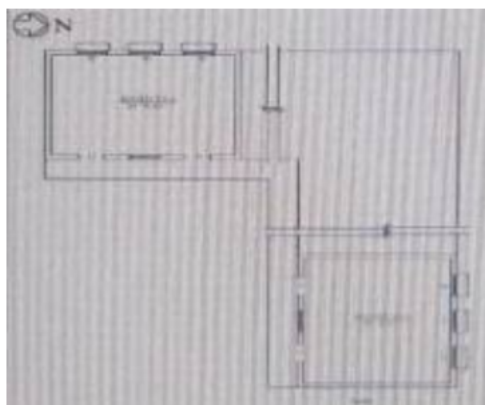

নির্বাচক নিবন্ধন আধিকারিকের স্বাক্ষর

Nazri Naksha

Google Map View

Polling Station Building Front View

Polling Station Front View

Cad View

Key MAP View

1	WB/23/151/117197	নাম : প্রদীপ নাথ রায় পিতার নাম: জগন্নাথ রায় বাড়ির নং : n0396 বয়স : 71 লিঙ্গ : পুরুষ	ফটো উপলব্ধ	2	WB/23/151/117200	নাম : কাজল রায় স্বামীর নাম: প্রদীপ নাথ রায় বাড়ির নং : n0397 বয়স : 69 লিঙ্গ : মহিলা	ফটো উপলব্ধ	3	SCG2384766	নাম : অঞ্জলী মালাকার স্বামীর নাম: বাদল মালাকার বাড়ির নং : 1 বয়স : 58 লিঙ্গ : মহিলা	ফটো উপলব্ধ
4	SCG1420801	নাম : লোহিত রায় পিতার নাম: লোকনাথ রায় বাড়ির নং : 2 প্রতাপ গড় বয়স : 37 লিঙ্গ : পুরুষ	ফটো উপলব্ধ	5	SCG3493384	নাম : উজ্জল চক্রবর্তী অন্যান্য: অনিমা চক্রবর্তী বাড়ির নং : 2/89 বয়স : 34 লিঙ্গ : পুরুষ	ফটো উপলব্ধ	6	WB/18/108/210366	নাম : মালতী ধর দত্ত স্বামীর নাম: বাবু দত্ত বাড়ির নং : 2/89 বয়স : 55 লিঙ্গ : মহিলা	ফটো উপলব্ধ
7	WB/18/108/210440	নাম : দুলাল দত্ত পিতার নাম: ললিত দত্ত বাড়ির নং : 2/89 বয়স : 69 লিঙ্গ : পুরুষ	ফটো উপলব্ধ	8	WB/18/108/210365	নাম : বেলা দত্ত স্বামীর নাম: দুলাল দত্ত বাড়ির নং : 2/89 বয়স : 62 লিঙ্গ : মহিলা	ফটো উপলব্ধ	9	LMW3713674	নাম : বিশ্বজিৎ দত্ত পিতার নাম: দুলাল দত্ত বাড়ির নং : 2/89 বয়স : 45 লিঙ্গ : পুরুষ	ফটো উপলব্ধ
10	SCG2464899	নাম : কৃষ্ণেন্দু দত্ত পিতার নাম: বাবু দত্ত বাড়ির নং : 2/89 বয়স : 33 লিঙ্গ : পুরুষ	ফটো উপলব্ধ	11	WB/38/260/375756	নাম : ছবি সেন স্বামীর নাম: সমর সেন বাড়ির নং : 2/89 বয়স : 60 লিঙ্গ : মহিলা	ফটো উপলব্ধ	12	BCQ1306356	নাম : সমর সেন পিতার নাম: গোপাল সেন বাড়ির নং : 2/89/2 বয়স : 71 লিঙ্গ : পুরুষ	ফটো উপলব্ধ
13	FYZ2331031	নাম : অজয় রঞ্জন গুহ পিতার নাম: মনিন্দ্র লাল গুহ বাড়ির নং : 4.80 বয়স : 78 লিঙ্গ : পুরুষ	ফটো উপলব্ধ	14	SCG3580701	নাম : মেঘাত্রী মালকর পিতার নাম: রাম মালকর বাড়ির নং : 5 বয়স : 21 লিঙ্গ : পুরুষ	ফটো উপলব্ধ	15	WB/12/082/672475	নাম : গীতা চক্রবর্তী স্বামীর নাম: রতন চক্রবর্তী বাড়ির নং : 5/8/1 বয়স : 76 লিঙ্গ : মহিলা	ফটো উপলব্ধ
16	SCG3250347	নাম : দূরজয় চৌধুরী পিতার নাম: মেঘনাদ চৌধুরী বাড়ির নং : 5/8/1 বয়স : 28 লিঙ্গ : পুরুষ	ফটো উপলব্ধ	17	SCG3460656	নাম : শুক্লা মালাকার স্বামীর নাম: পার্থ মালাকার বাড়ির নং : 6এ বয়স : 49 লিঙ্গ : মহিলা	ফটো উপলব্ধ	18	SCG3533122	নাম : আবির্ মালাকার পিতার নাম: পার্থ মালাকার বাড়ির নং : 6/এ বয়স : 22 লিঙ্গ : পুরুষ	ফটো উপলব্ধ
19	LMW0193615	নাম : সুরত মাইতি পিতার নাম: প্রতাপ চন্দ্র মাইতি বাড়ির নং : 7A বয়স : 72 লিঙ্গ : পুরুষ	ফটো উপলব্ধ	20	LMW0193631	নাম : কাকলি মাইতি স্বামীর নাম: সুরত মাইতি বাড়ির নং : 7A বয়স : 65 লিঙ্গ : মহিলা	ফটো উপলব্ধ	21	LMW4852596	নাম : মৈনাক মাইতি পিতার নাম: সুরত মাইতি বাড়ির নং : 7A বয়স : 42 লিঙ্গ : পুরুষ	ফটো উপলব্ধ
22	LMW4955225	নাম : মহাশ্বেতা মাইতি পিতার নাম: সুরত মাইতি বাড়ির নং : 7A বয়স : 37 লিঙ্গ : মহিলা	ফটো উপলব্ধ	23	FKH1999408	নাম : শুভ্রা দত্ত স্বামীর নাম: তপন কুমার দত্ত বাড়ির নং : 17 বয়স : 62 লিঙ্গ : মহিলা	ফটো উপলব্ধ	24	SCG1420892	নাম : অরুণীতা গুপ্তা পিতার নাম: হীরকেশ্বর গুপ্তা বাড়ির নং : 19 বয়স : 37 লিঙ্গ : মহিলা	ফটো উপলব্ধ
25	SCG3553401	নাম : আরন্যক দত্ত পিতার নাম: অয়ন দত্ত বাড়ির নং : ২৮ বয়স : 22 লিঙ্গ : পুরুষ	ফটো উপলব্ধ	26	SCG3067378	নাম : মধুমিতা দাস স্বামীর নাম: আয়ান দাস বাড়ির নং : 31 বয়স : 30 লিঙ্গ : মহিলা	ফটো উপলব্ধ	27	SCG3013075	নাম : প্রিয়ঙ্কা শিয়াল পিতার নাম: শিবপ্রসাদ শিয়াল বাড়ির নং : 31 বয়স : 27 লিঙ্গ : মহিলা	ফটো উপলব্ধ
28	SCG3047271	নাম : অক্ষয় কয়াল পিতার নাম: রমেন কয়াল বাড়ির নং : 31/এ বয়স : 25 লিঙ্গ : পুরুষ	ফটো উপলব্ধ	29	SCG1420884	নাম : অঙ্কিতা চৌধুরী পিতার নাম: অশোক চৌধুরী বাড়ির নং : 33 বয়স : 39 লিঙ্গ : মহিলা	ফটো উপলব্ধ	30	SCG1618214	নাম : অর্ক বিশ্বাস পিতার নাম: জহরলাল বিশ্বাস বাড়ির নং : ৮৮ বয়স : 35 লিঙ্গ : পুরুষ	ফটো উপলব্ধ