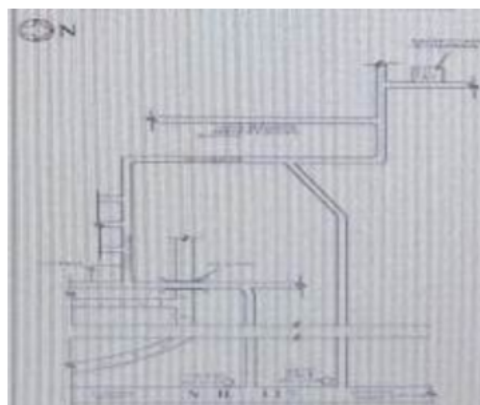

নির্বাচক নিবন্ধন আধিকারিকের স্বাক্ষর

Nazri Naksha

Google Map View

Polling Station Building Front View

Polling Station Front View

Cad View

Key MAP View

1	WB/23/151/117197	নাম : প্রদীপ নাথ রায় পিতার নাম: জগন্নাথ রায় বাড়ির নং : n0396 বয়স : 71 লিঙ্গ : পুরুষ	ফটো উপলব্ধ	2	WB/23/151/117200	নাম : কাজল রায় স্বামীর নাম: প্রদীপ নাথ রায় বাড়ির নং : n0397 বয়স : 69 লিঙ্গ : মহিলা	ফটো উপলব্ধ	3	SCG2384766	নাম : অঞ্জলী মালাকার স্বামীর নাম: বাদল মালাকার বাড়ির নং : 1 বয়স : 58 লিঙ্গ : মহিলা	ফটো উপলব্ধ
4	SCG1420801	নাম : লোহিত রায় পিতার নাম: লোকনাথ রায় বাড়ির নং : 2 প্রতাপ গড় বয়স : 37 লিঙ্গ : পুরুষ	ফটো উপলব্ধ	5	SCG3493384	নাম : উজ্জল চক্রবর্তী অন্যান্য: অনিমা চক্রবর্তী বাড়ির নং : 2/89 বয়স : 34 লিঙ্গ : পুরুষ	ফটো উপলব্ধ	6	WB/18/108/210366	নাম : মালতী ধর দত্ত স্বামীর নাম: বাবু দত্ত বাড়ির নং : 2/89 বয়স : 55 লিঙ্গ : মহিলা	ফটো উপলব্ধ
7	WB/18/108/210440	নাম : দুলাল দত্ত পিতার নাম: ললিত দত্ত বাড়ির নং : 2/89 বয়স : 69 লিঙ্গ : পুরুষ	ফটো উপলব্ধ	8	WB/18/108/210365	নাম : বেলা দত্ত স্বামীর নাম: দুলাল দত্ত বাড়ির নং : 2/89 বয়স : 62 লিঙ্গ : মহিলা	ফটো উপলব্ধ	9	LMW3713674	নাম : বিশ্বজিৎ দত্ত পিতার নাম: দুলাল দত্ত বাড়ির নং : 2/89 বয়স : 45 লিঙ্গ : পুরুষ	ফটো উপলব্ধ
10	SCG2464899	নাম : কৃষ্ণেন্দু দত্ত পিতার নাম: বাবু দত্ত বাড়ির নং : 2/89 বয়স : 33 লিঙ্গ : পুরুষ	ফটো উপলব্ধ	11	WB/38/260/375756	নাম : ছবি সেন স্বামীর নাম: সমর সেন বাড়ির নং : 2/89 বয়স : 60 লিঙ্গ : মহিলা	ফটো উপলব্ধ	12	BCQ1306356	নাম : সমর সেন পিতার নাম: গোপাল সেন বাড়ির নং : 2/89/2 বয়স : 71 লিঙ্গ : পুরুষ	ফটো উপলব্ধ
13	FYZ2331031	নাম : অজয় রঞ্জন গুহ পিতার নাম: মনিন্দ্র লাল গুহ বাড়ির নং : 4.80 বয়স : 78 লিঙ্গ : পুরুষ	ফটো উপলব্ধ	14	SCG3580701	নাম : মেঘাত্রী মালকর পিতার নাম: রাম মালকর বাড়ির নং : 5 বয়স : 21 লিঙ্গ : পুরুষ	ফটো উপলব্ধ	15	WB/12/082/672475	নাম : গীতা চক্রবর্তী স্বামীর নাম: রতন চক্রবর্তী বাড়ির নং : 5/8/1 বয়স : 76 লিঙ্গ : মহিলা	ফটো উপলব্ধ
16	SCG3250347	নাম : দূরজয় চৌধুরী পিতার নাম: মেঘনাদ চৌধুরী বাড়ির নং : 5/8/1 বয়স : 28 লিঙ্গ : পুরুষ	ফটো উপলব্ধ	17	SCG3460656	নাম : শুক্লা মালাকার স্বামীর নাম: পার্থ মালাকার বাড়ির নং : 6এ বয়স : 49 লিঙ্গ : মহিলা	ফটো উপলব্ধ	18	SCG3533122	নাম : আবির্ মালাকার পিতার নাম: পার্থ মালাকার বাড়ির নং : 6/এ বয়স : 22 লিঙ্গ : পুরুষ	ফটো উপলব্ধ
19	LMW0193615	নাম : সুরত মাইতি পিতার নাম: প্রতাপ চন্দ্র মাইতি বাড়ির নং : 7A বয়স : 72 লিঙ্গ : পুরুষ	ফটো উপলব্ধ	20	LMW0193631	নাম : কাকলি মাইতি স্বামীর নাম: সুরত মাইতি বাড়ির নং : 7A বয়স : 65 লিঙ্গ : মহিলা	ফটো উপলব্ধ	21	LMW4852596	নাম : মৈনাক মাইতি পিতার নাম: সুরত মাইতি বাড়ির নং : 7A বয়স : 42 লিঙ্গ : পুরুষ	ফটো উপলব্ধ
22	LMW4955225	নাম : মহাশ্বেতা মাইতি পিতার নাম: সুরত মাইতি বাড়ির নং : 7A বয়স : 37 লিঙ্গ : মহিলা	ফটো উপলব্ধ	23	FKH1999408	নাম : শুভ্রা দত্ত স্বামীর নাম: তপন কুমার দত্ত বাড়ির নং : 17 বয়স : 62 লিঙ্গ : মহিলা	ফটো উপলব্ধ	24	SCG1420892	নাম : অরুণীতা গুপ্তা পিতার নাম: হীরকেশ্বর গুপ্তা বাড়ির নং : 19 বয়স : 37 লিঙ্গ : মহিলা	ফটো উপলব্ধ
25	SCG3553401	নাম : আরন্যক দত্ত পিতার নাম: অয়ন দত্ত বাড়ির নং : ২৮ বয়স : 22 লিঙ্গ : পুরুষ	ফটো উপলব্ধ	26	SCG3067378	নাম : মধুমিতা দাস স্বামীর নাম: আয়ান দাস বাড়ির নং : 31 বয়স : 30 লিঙ্গ : মহিলা	ফটো উপলব্ধ	27	SCG3013075	নাম : প্রিয়ঙ্কা শিয়াল পিতার নাম: শিবপ্রসাদ শিয়াল বাড়ির নং : 31 বয়স : 27 লিঙ্গ : মহিলা	ফটো উপলব্ধ
28	SCG3047271	নাম : অক্ষয় কয়াল পিতার নাম: রমেন কয়াল বাড়ির নং : 31/এ বয়স : 25 লিঙ্গ : পুরুষ	ফটো উপলব্ধ	29	SCG1420884	নাম : অঙ্কিতা চৌধুরী পিতার নাম: অশোক চৌধুরী বাড়ির নং : 33 বয়স : 39 লিঙ্গ : মহিলা	ফটো উপলব্ধ	30	SCG1618214	নাম : অর্ক বিশ্বাস পিতার নাম: জহরলাল বিশ্বাস বাড়ির নং : ৮৮ বয়স : 35 লিঙ্গ : পুরুষ	ফটো উপলব্ধ