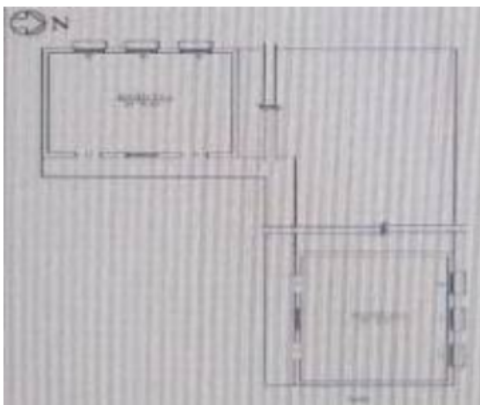

নির্বাচক নিবন্ধন আধিকারিকের স্বাক্ষর

Nazri Naksha

Google Map View

Polling Station Building Front View

Polling Station Front View

Cad View

Key MAP View

1 নাম : সীমা বেড়া পিতার নাম: ভাকু বেড়া বাড়ির নং : n0077 বয়স : 36 লিঙ্গ : মহিলা	LMW3130044 ফটো উপলব্ধ	2 নাম : উৎপল সেন পিতার নাম: রতন সেন বাড়ির নং : n0015 বয়স : 68 লিঙ্গ : পুরুষ	WB/18/108/219595 ফটো উপলব্ধ	3 নাম : পার্থ সরকার পিতার নাম: হরিপদ সরকার বাড়ির নং : 3/B বয়স : 60 লিঙ্গ : পুরুষ	SCG0327007 ফটো উপলব্ধ
4 নাম : বিনয় কৃষ্ণ পাল পিতার নাম: যাদব লাল পাল বাড়ির নং : 4 বয়স : 90 লিঙ্গ : পুরুষ	SCG3237757 ফটো উপলব্ধ	5 নাম : দীপঙ্কর সাঁফুই পিতার নাম: কার্তিক সাঁফুই বাড়ির নং : 4 বয়স : 25 লিঙ্গ : পুরুষ	SCG3172392 ফটো উপলব্ধ	6 নাম : শ্যামাপদ সেন পিতার নাম: যোগেন্দ্রনাথ সেন বাড়ির নং : 04 বয়স : 82 লিঙ্গ : পুরুষ	WB/18/108/219652 ফটো উপলব্ধ
7 নাম : শকুন্তলা সেন স্বামীর নাম: সুরজিত সেন বাড়ির নং : 04 বয়স : 41 লিঙ্গ : মহিলা	LMW4869509 ফটো উপলব্ধ	8 নাম : তারক পাত্র পিতার নাম: বনমালী পাত্র বাড়ির নং : 4/1 বয়স : 71 লিঙ্গ : পুরুষ	WB/18/108/219830 ফটো উপলব্ধ	9 নাম : তাপস কুমার পাত্র পিতার নাম: তারক পাত্র বাড়ির নং : 4/1 বয়স : 51 লিঙ্গ : পুরুষ	SCG3124989 ফটো উপলব্ধ
10 নাম : তরুণকুমার পাত্র পিতার নাম: তারক পাত্র বাড়ির নং : 4/1 বয়স : 44 লিঙ্গ : পুরুষ	LMW3715372 ফটো উপলব্ধ	# 11 নাম : গৌতম কুমার দে পিতার নাম: মতিলাল দে বাড়ির নং : 4B বয়স : 65 লিঙ্গ : পুরুষ	SCG3755576 ফটো উপলব্ধ	12 নাম : রেবা দে স্বামীর নাম: গৌতম দে বাড়ির নং : 4B বয়স : 58 লিঙ্গ : মহিলা	WB/18/108/207329 ফটো উপলব্ধ
# 13 নাম : রবি দে পিতার নাম: গৌতম দে বাড়ির নং : গৌতম কুমার দে, 4বি বয়স : 40 লিঙ্গ : পুরুষ	LMW3712080 ফটো উপলব্ধ	14 নাম : ববি দে পিতার নাম: মহাদেব মন্ডল বাড়ির নং : 4-বি বয়স : 29 লিঙ্গ : মহিলা	YCW1694736 ফটো উপলব্ধ	15 নাম : শেফালী সেন স্বামীর নাম: কল্যান সেন বাড়ির নং : 5 বয়স : 91 লিঙ্গ : মহিলা	WB/18/108/219576 ফটো উপলব্ধ
16 নাম : উমা দে পিতার নাম: কৃষ্ণকান্ত দে বাড়ির নং : 5/1 বয়স : 58 লিঙ্গ : মহিলা	WB/18/108/201539 ফটো উপলব্ধ	17 নাম : শুভ্রা সেন পিতার নাম: মনীন্দ্র সেন বাড়ির নং : 5A বয়স : 56 লিঙ্গ : মহিলা	WB/18/108/219579 ফটো উপলব্ধ	18 নাম : ময়ূখ ঘোষ পিতার নাম: মনোজিৎ ঘোষ বাড়ির নং : 6 বয়স : 31 লিঙ্গ : পুরুষ	SCG2308799 ফটো উপলব্ধ
19 নাম : অমিতাভ মুখার্জী পিতার নাম: সুনীল মুখার্জী বাড়ির নং : 6 বয়স : 74 লিঙ্গ : পুরুষ	WB/18/108/219700 ফটো উপলব্ধ	20 নাম : মহুয়া মুখার্জী স্বামীর নাম: অমিতাভ মুখার্জী বাড়ির নং : 6 বয়স : 68 লিঙ্গ : মহিলা	WB/18/108/219789 ফটো উপলব্ধ	21 নাম : অয়ন মুখার্জী পিতার নাম: অমিতাভ মুখার্জী বাড়ির নং : 6 বয়স : 38 লিঙ্গ : পুরুষ	SCG1620418 ফটো উপলব্ধ
22 নাম : শাশ্বতী চক্রবর্তী পিতার নাম: অমলেন্দু চক্রবর্তী বাড়ির নং : 7A বয়স : 33 লিঙ্গ : মহিলা	SCG2465615 ফটো উপলব্ধ	23 নাম : আদিত্য কুমার দে পিতার নাম: প্রভাত কুমার দে বাড়ির নং : 7A বয়স : 48 লিঙ্গ : পুরুষ	SCG2753358 ফটো উপলব্ধ	24 নাম : আশুতোষ দে পিতার নাম: প্রসন্ন কুমার দে বাড়ির নং : 7B বয়স : 78 লিঙ্গ : পুরুষ	LMW3716701 ফটো উপলব্ধ
25 নাম : অনুরাধা দে স্বামীর নাম: আশুতোষ দে বাড়ির নং : 7B বয়স : 73 লিঙ্গ : মহিলা	LMW3716693 ফটো উপলব্ধ	26 নাম : মলি ঘোষ স্বামীর নাম: কনকন ঘোষ বাড়ির নং : 7B বয়স : 43 লিঙ্গ : মহিলা	SCG2740033 ফটো উপলব্ধ	27 নাম : নীলা ঘোষ পিতার নাম: বিমল ঘোষ বাড়ির নং : 7B বয়স : 36 লিঙ্গ : মহিলা	SCG2465714 ফটো উপলব্ধ
28 নাম : অর্নাব দে পিতার নাম: অশোক কুমার দে বাড়ির নং : 7বী হরিপদ দাস লেন বয়স : 27 লিঙ্গ : পুরুষ	SCG3586211 ফটো উপলব্ধ	29 নাম : অমিতাভ দে পিতার নাম: আশুতোষ দে বাড়ির নং : 7বী হরিপদ দাস লেন বয়স : 25 লিঙ্গ : পুরুষ	SCG3385713 ফটো উপলব্ধ	30 নাম : দীপিকা ভট্টাচার্য্য স্বামীর নাম: তপন ভট্টাচার্য্য বাড়ির নং : 8 বয়স : 67 লিঙ্গ : মহিলা	WB/18/108/219252 ফটো উপলব্ধ