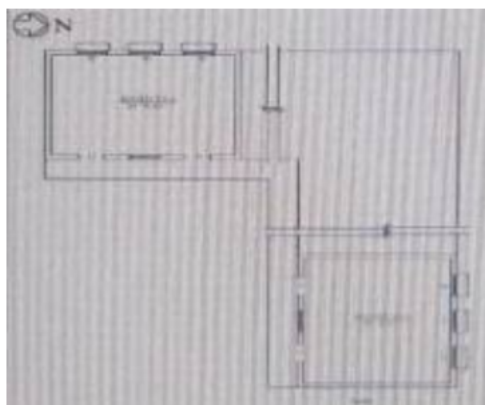

নির্বাচক নিবন্ধন আধিকারিকের স্বাক্ষর

Nazri Naksha

Google Map View

Polling Station Building Front View

Polling Station Front View

Cad View

Key MAP View

1 নাম : সৌমী দে স্বামীর নাম: শ্রীরূপ সেনগুপ্ত বাড়ির নং : 8৬ বয়স : 34 লিঙ্গ : মহিলা	ZTJ1325471 ফটো উপলব্ধ	2 নাম : সীতেশ চন্দ্র আচার্য পিতার নাম: ভবেশ আচার্য বাড়ির নং : 51 বয়স : 79 লিঙ্গ : পুরুষ	SCG3709466 ফটো উপলব্ধ	3 নাম : নরেশচন্দ্র আচার্য পিতার নাম: ভবেশচন্দ্র আচার্য বাড়ির নং : n0022 বয়স : 76 লিঙ্গ : পুরুষ	WB/18/108/222569 ফটো উপলব্ধ
4 নাম : অঞ্জনা আচার্য স্বামীর নাম: পরেশ আচার্য বাড়ির নং : n0022 বয়স : 63 লিঙ্গ : মহিলা	WB/18/108/222788 ফটো উপলব্ধ	5 নাম : দীপংগা আচার্য পিতার নাম: পরেশচন্দ্র আচার্য বাড়ির নং : n0022 বয়স : 45 লিঙ্গ : পুরুষ	LMW2119915 ফটো উপলব্ধ	6 নাম : শর্মিলা আচার্য পিতার নাম: নরেশ চন্দ্র আচার্য বাড়ির নং : 51 বয়স : 44 লিঙ্গ : মহিলা	LMW3720174 ফটো উপলব্ধ
7 নাম : অরিজিৎ আচার্য পিতার নাম: পরেশ আচার্য বাড়ির নং : n0022 বয়স : 43 লিঙ্গ : পুরুষ	LMW2123149 ফটো উপলব্ধ	8 নাম : অভিজিৎ আচার্য পিতার নাম: নরেশচন্দ্র আচার্য বাড়ির নং : n0022 বয়স : 49 লিঙ্গ : পুরুষ	SCG3320744 ফটো উপলব্ধ	9 নাম : অদিতি আচার্য পিতার নাম: অমলেশ আচার্য বাড়ির নং : 54 সৈলজা, বয়স : 35 লিঙ্গ : মহিলা	SCG1622596 ফটো উপলব্ধ
10 নাম : সুবীর আচা পিতার নাম: সর্বেশ্বর আচা বাড়ির নং : 96 বয়স : 52 লিঙ্গ : পুরুষ	SCG1831700 ফটো উপলব্ধ	11 নাম : গুপ্তা আচা স্বামীর নাম: সুবীর আচা বাড়ির নং : 96 বয়স : 48 লিঙ্গ : মহিলা	SCG1831718 ফটো উপলব্ধ	12 নাম : শ্বেতা কুণ্ডু স্বামীর নাম: স্বপন কুমার কুণ্ডু বাড়ির নং : 45A/1 বয়স : 64 লিঙ্গ : মহিলা	SCG3405677 ফটো উপলব্ধ
13 নাম : শায় কুন্ডু পিতার নাম: স্বপন কুমার কুন্ডু বাড়ির নং : 45A/1 বয়স : 35 লিঙ্গ : পুরুষ	SCG3403193 ফটো উপলব্ধ	14 নাম : দিলীপ কয়াল পিতার নাম: কানাইলাল কয়াল বাড়ির নং : 4A বয়স : 54 লিঙ্গ : পুরুষ	SCG2057800 ফটো উপলব্ধ	# 15 নাম : রিনা কয়াল স্বামীর নাম: দিলীপ কয়াল বাড়ির নং : 4A বয়স : 41 লিঙ্গ : মহিলা	LMW4844767 ফটো উপলব্ধ
16 নাম : সুরজিৎ কর পিতার নাম: অনিল কর বাড়ির নং : 14A বয়স : 47 লিঙ্গ : পুরুষ	LMW3720968 ফটো উপলব্ধ	17 নাম : বিশ্বজিৎ কর পিতার নাম: অনিল কর বাড়ির নং : 14A বয়স : 52 লিঙ্গ : পুরুষ	WB/18/108/222186 ফটো উপলব্ধ	18 নাম : ঝুমা কর স্বামীর নাম: বিশ্বজিৎ কর বাড়ির নং : 14A বয়স : 48 লিঙ্গ : মহিলা	LMW4853115 ফটো উপলব্ধ
19 নাম : বার্গা কর স্বামীর নাম: গঙ্গাধর কর বাড়ির নং : ১২২বি বয়স : 57 লিঙ্গ : মহিলা	GJT2496370 ফটো উপলব্ধ	20 নাম : গঙ্গাধর কর পিতার নাম: মধুসূদন কর বাড়ির নং : ১২২বি বয়স : 66 লিঙ্গ : পুরুষ	GJT2496362 ফটো উপলব্ধ	21 নাম : নন্দিনী কর পিতার নাম: গংগাধর কর বাড়ির নং : 122B বয়স : 30 লিঙ্গ : মহিলা	SCG2675247 ফটো উপলব্ধ
22 নাম : ধ্রুবজ্যোতি কর পিতার নাম: গংগাধর কর বাড়ির নং : 122B বয়স : 28 লিঙ্গ : পুরুষ	SCG2841583 ফটো উপলব্ধ	23 নাম : প্রসেনজিৎ কর পিতার নাম: অজিত রঞ্জন কর বাড়ির নং : 35 বয়স : 42 লিঙ্গ : পুরুষ	SCG2675296 ফটো উপলব্ধ	24 নাম : সন্ধ্যা কর স্বামীর নাম: অমূল্য কর বাড়ির নং : 46 বয়স : 61 লিঙ্গ : মহিলা	LMW3722519 ফটো উপলব্ধ
25 নাম : বেবি কর পিতার নাম: অমূল্য কর বাড়ির নং : 46 বয়স : 57 লিঙ্গ : মহিলা	SCG0357855 ফটো উপলব্ধ	26 নাম : নয়না কর (মিত্র) স্বামীর নাম: সুরজিৎ কর বাড়ির নং : 14A বয়স : 36 লিঙ্গ : মহিলা	ZCX0336990 ফটো উপলব্ধ	27 নাম : তাপস কর গুপ্ত পিতার নাম: কিরণ চন্দ্র কর গুপ্ত বাড়ির নং : 85/10-B বয়স : 79 লিঙ্গ : পুরুষ	WB/18/108/222033 ফটো উপলব্ধ
28 নাম : বাসন্তী কর গুপ্ত স্বামীর নাম: তাপস কর গুপ্ত বাড়ির নং : 85/10-B বয়স : 75 লিঙ্গ : মহিলা	WB/18/108/222669 ফটো উপলব্ধ	29 নাম : তরুন কর গুপ্ত পিতার নাম: কিয়ন কর গুপ্ত বাড়ির নং : n0025 বয়স : 71 লিঙ্গ : পুরুষ	WB/18/108/222017 ফটো উপলব্ধ	30 নাম : তপতী কর গুপ্ত স্বামীর নাম: তরুন কর গুপ্ত বাড়ির নং : n0025 বয়স : 61 লিঙ্গ : মহিলা	WB/18/108/222668 ফটো উপলব্ধ