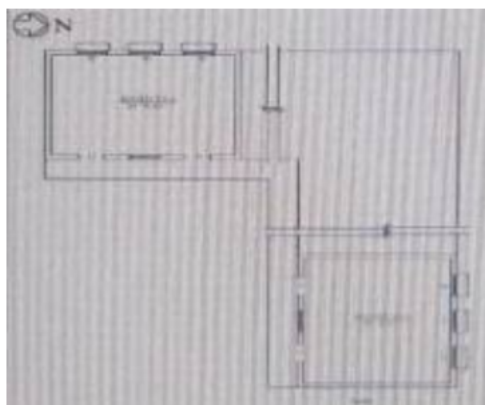

নির্বাচক নিবন্ধন আধিকারিকের স্বাক্ষর

Nazri Naksha

Google Map View

Polling Station Building Front View

Polling Station Front View

Cad View

Key MAP View

1 নাম : শিখা দাস স্বামীর নাম: রঞ্জিত দাস বাড়ির নং : n0001 বয়স : 74 লিঙ্গ : মহিলা ফটো উপলব্ধ	WB/18/108/324365	2 নাম : অমলা দাস পিতার নাম: ললিতমোহন দাস বাড়ির নং : n0001 বয়স : 62 লিঙ্গ : মহিলা ফটো উপলব্ধ	WB/18/108/324024	3 নাম : স্বাতী দাস পিতার নাম: রঞ্জিত দাস বাড়ির নং : n0001 বয়স : 46 লিঙ্গ : মহিলা ফটো উপলব্ধ	LMW2126977
4 নাম : সচিস্মিতা ব্যানার্জী পিতার নাম: শ্যামল সেনগুপ্ত বাড়ির নং : 1 বয়স : 42 লিঙ্গ : মহিলা ফটো উপলব্ধ	LFB3602042	5 নাম : শ্রীনীতা ভট্টাচার্য পিতার নাম: মিহির কুমার ভট্টাচার্য বাড়ির নং : 1 বয়স : 37 লিঙ্গ : মহিলা ফটো উপলব্ধ	SCG0385310	6 নাম : সূতপা ভট্টাচার্য স্বামীর নাম: মিহির কুমার ভট্টাচার্য বাড়ির নং : 1 বয়স : 62 লিঙ্গ : মহিলা ফটো উপলব্ধ	SCG0385328
7 নাম : শ্রীজিতা ভট্টাচার্য পিতার নাম: মিহির কুমার ভট্টাচার্য বাড়ির নং : 1 বয়স : 31 লিঙ্গ : মহিলা ফটো উপলব্ধ	SCG2470425	8 নাম : মিহির ভট্টাচার্য পিতার নাম: অতুলেশ্বর ভট্টাচার্য বাড়ির নং : 1 বয়স : 72 লিঙ্গ : পুরুষ ফটো উপলব্ধ	WB/23/151/504506	9 নাম : ইমন কল্যাণ ভৌমিক পিতার নাম: বিজন বিহারী ভৌমিক বাড়ির নং : 1 বয়স : 44 লিঙ্গ : পুরুষ ফটো উপলব্ধ	LNW3116597
10 নাম : কৌশাহী ভৌমিক রায় স্বামীর নাম: যমন কল্যাণ ভৌমিক বাড়ির নং : 1 বয়স : 37 লিঙ্গ : মহিলা ফটো উপলব্ধ	LLH5195433	11 নাম : স্বপ্ন ভৌমিক স্বামীর নাম: বিজন বিহারী ভৌমিক বাড়ির নং : 1 বয়স : 75 লিঙ্গ : মহিলা ফটো উপলব্ধ	SCG3531464	12 নাম : রঞ্জিত কুমার দত্ত পিতার নাম: সুবীর চন্দ্র দত্ত বাড়ির নং : 1 বয়স : 74 লিঙ্গ : পুরুষ ফটো উপলব্ধ	LMW5035589
13 নাম : অভিষেক দত্ত পিতার নাম: রঞ্জিত দত্ত বাড়ির নং : 1 বয়স : 39 লিঙ্গ : পুরুষ ফটো উপলব্ধ	LMW4970729	14 নাম : বাসন্তী রানী গায়ন অন্যান্য: তারা শঙ্কর গায়ন বাড়ির নং : 1 বয়স : 86 লিঙ্গ : মহিলা ফটো উপলব্ধ	SCG3108263	15 নাম : তারাশংকর গায়ন পিতার নাম: হলধর গায়ন বাড়ির নং : 1 বয়স : 67 লিঙ্গ : পুরুষ ফটো উপলব্ধ	LMW5035605
16 নাম : সুমিতা গায়ন স্বামীর নাম: তারাশংকর গায়ন বাড়ির নং : 1 বয়স : 54 লিঙ্গ : মহিলা ফটো উপলব্ধ	LMW5035571	17 নাম : মহুয়া প্রধান স্বামীর নাম: অভিষেক প্রধান বাড়ির নং : 22 বয়স : 43 লিঙ্গ : মহিলা ফটো উপলব্ধ	LMW3716529	18 নাম : তনুশ্যাম গায়ন পিতার নাম: হলধর গায়ন বাড়ির নং : 1 বয়স : 51 লিঙ্গ : পুরুষ ফটো উপলব্ধ	SCG3171865
19 নাম : মিতা কর স্বামীর নাম: অজিত কুমার কর বাড়ির নং : 1 বয়স : 64 লিঙ্গ : মহিলা ফটো উপলব্ধ	SCG2470557	20 নাম : রত্না মজুমদার স্বামীর নাম: রঞ্জিত মজুমদার বাড়ির নং : 1 বয়স : 76 লিঙ্গ : মহিলা ফটো উপলব্ধ	SCG3152436	21 নাম : বিশুজিৎ মজুমদার পিতার নাম: উদারঞ্জন মজুমদার বাড়ির নং : 1 বয়স : 65 লিঙ্গ : পুরুষ ফটো উপলব্ধ	WB/18/108/324349
22 নাম : চম্পা মজুমদার স্বামীর নাম: অভিজিৎ মজুমদার বাড়ির নং : 1 বয়স : 63 লিঙ্গ : মহিলা ফটো উপলব্ধ	WB/18/108/324551	23 নাম : সম্পা মজুমদার স্বামীর নাম: বিশুজিৎ মজুমদার বাড়ির নং : 1 বয়স : 58 লিঙ্গ : মহিলা ফটো উপলব্ধ	WB/18/108/324338	24 নাম : সমরজিৎ মজুমদার পিতার নাম: নীরঞ্জন মজুমদার বাড়ির নং : 1 বয়স : 56 লিঙ্গ : পুরুষ ফটো উপলব্ধ	SCG3584729
25 নাম : শ্রাবনী মজুমদার স্বামীর নাম: সমরজিৎ মজুমদার বাড়ির নং : 1 বয়স : 55 লিঙ্গ : মহিলা ফটো উপলব্ধ	SCG3585064	26 নাম : ইন্দ্রজিৎ মজুমদার পিতার নাম: রঞ্জিত মজুমদার বাড়ির নং : 1 বয়স : 52 লিঙ্গ : পুরুষ ফটো উপলব্ধ	WB/18/108/324369	27 নাম : পাপড়ি মজুমদার স্বামীর নাম: ইন্দ্রজিৎ মজুমদার বাড়ির নং : 1 বয়স : 51 লিঙ্গ : মহিলা ফটো উপলব্ধ	LMW4970711
28 নাম : প্রসেনজীত মজুমদার পিতার নাম: রণজীত কুমার মজুমদার বাড়ির নং : 1 বয়স : 54 লিঙ্গ : পুরুষ ফটো উপলব্ধ	SCG3152287	29 নাম : অর্ক মজুমদার পিতার নাম: অভিজিৎ মজুমদার বাড়ির নং : 1 বয়স : 35 লিঙ্গ : পুরুষ ফটো উপলব্ধ	SCG1625995	30 নাম : শ্রেয়সী পোদ্দার পিতার নাম: সঞ্জয় কুমার পোদ্দার বাড়ির নং : 1 বয়স : 34 লিঙ্গ : মহিলা ফটো উপলব্ধ	SCG1837145