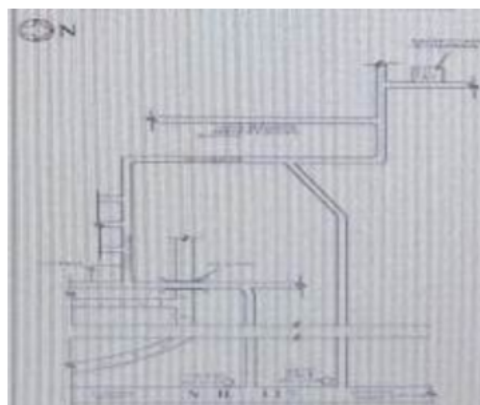

নির্বাচক নিবন্ধন আধিকারিকের স্বাক্ষর

Nazri Naksha

Google Map View

Polling Station Building Front View

Polling Station Front View

Cad View

Key MAP View

1 নাম : শিখা দাস স্বামীর নাম: রঞ্জিত দাস বাড়ির নং : n0001 বয়স : 74 লিঙ্গ : মহিলা ফটো উপলব্ধ	WB/18/108/324365	2 নাম : অমলা দাস পিতার নাম: ললিতমোহন দাস বাড়ির নং : n0001 বয়স : 62 লিঙ্গ : মহিলা ফটো উপলব্ধ	WB/18/108/324024	3 নাম : স্বাতী দাস পিতার নাম: রঞ্জিত দাস বাড়ির নং : n0001 বয়স : 46 লিঙ্গ : মহিলা ফটো উপলব্ধ	LMW2126977
4 নাম : সচিস্মিতা ব্যানার্জী পিতার নাম: শ্যামল সেনগুপ্ত বাড়ির নং : 1 বয়স : 42 লিঙ্গ : মহিলা ফটো উপলব্ধ	LFB3602042	5 নাম : শ্রীনীতা ভট্টাচার্য পিতার নাম: মিহির কুমার ভট্টাচার্য বাড়ির নং : 1 বয়স : 37 লিঙ্গ : মহিলা ফটো উপলব্ধ	SCG0385310	6 নাম : সূতপা ভট্টাচার্য স্বামীর নাম: মিহির কুমার ভট্টাচার্য বাড়ির নং : 1 বয়স : 62 লিঙ্গ : মহিলা ফটো উপলব্ধ	SCG0385328
7 নাম : শ্রীজিতা ভট্টাচার্য পিতার নাম: মিহির কুমার ভট্টাচার্য বাড়ির নং : 1 বয়স : 31 লিঙ্গ : মহিলা ফটো উপলব্ধ	SCG2470425	8 নাম : মিহির ভট্টাচার্য পিতার নাম: অতুলেশ্বর ভট্টাচার্য বাড়ির নং : 1 বয়স : 72 লিঙ্গ : পুরুষ ফটো উপলব্ধ	WB/23/151/504506	9 নাম : ইমন কল্যাণ ভৌমিক পিতার নাম: বিজন বিহারী ভৌমিক বাড়ির নং : 1 বয়স : 44 লিঙ্গ : পুরুষ ফটো উপলব্ধ	LNW3116597
10 নাম : কৌশাহী ভৌমিক রায় স্বামীর নাম: যমন কল্যাণ ভৌমিক বাড়ির নং : 1 বয়স : 37 লিঙ্গ : মহিলা ফটো উপলব্ধ	LLH5195433	11 নাম : স্বপ্ন ভৌমিক স্বামীর নাম: বিজন বিহারী ভৌমিক বাড়ির নং : 1 বয়স : 75 লিঙ্গ : মহিলা ফটো উপলব্ধ	SCG3531464	12 নাম : রঞ্জিত কুমার দত্ত পিতার নাম: সুবীর চন্দ্র দত্ত বাড়ির নং : 1 বয়স : 74 লিঙ্গ : পুরুষ ফটো উপলব্ধ	LMW5035589
13 নাম : অভিষেক দত্ত পিতার নাম: রঞ্জিত দত্ত বাড়ির নং : 1 বয়স : 39 লিঙ্গ : পুরুষ ফটো উপলব্ধ	LMW4970729	14 নাম : বাসন্তী রানী গায়ন অন্যান্য: তারা শঙ্কর গায়ন বাড়ির নং : 1 বয়স : 86 লিঙ্গ : মহিলা ফটো উপলব্ধ	SCG3108263	15 নাম : তারাশংকর গায়ন পিতার নাম: হলধর গায়ন বাড়ির নং : 1 বয়স : 67 লিঙ্গ : পুরুষ ফটো উপলব্ধ	LMW5035605
16 নাম : সুমিতা গায়ন স্বামীর নাম: তারাশংকর গায়ন বাড়ির নং : 1 বয়স : 54 লিঙ্গ : মহিলা ফটো উপলব্ধ	LMW5035571	17 নাম : মহুয়া প্রধান স্বামীর নাম: অভিষেক প্রধান বাড়ির নং : 22 বয়স : 43 লিঙ্গ : মহিলা ফটো উপলব্ধ	LMW3716529	18 নাম : তনুশ্যাম গায়ন পিতার নাম: হলধর গায়ন বাড়ির নং : 1 বয়স : 51 লিঙ্গ : পুরুষ ফটো উপলব্ধ	SCG3171865
19 নাম : মিতা কর স্বামীর নাম: অজিত কুমার কর বাড়ির নং : 1 বয়স : 64 লিঙ্গ : মহিলা ফটো উপলব্ধ	SCG2470557	20 নাম : রত্না মজুমদার স্বামীর নাম: রঞ্জিত মজুমদার বাড়ির নং : 1 বয়স : 76 লিঙ্গ : মহিলা ফটো উপলব্ধ	SCG3152436	21 নাম : বিশুজিৎ মজুমদার পিতার নাম: উদারঞ্জন মজুমদার বাড়ির নং : 1 বয়স : 65 লিঙ্গ : পুরুষ ফটো উপলব্ধ	WB/18/108/324349
22 নাম : চম্পা মজুমদার স্বামীর নাম: অভিজিৎ মজুমদার বাড়ির নং : 1 বয়স : 63 লিঙ্গ : মহিলা ফটো উপলব্ধ	WB/18/108/324551	23 নাম : সম্পা মজুমদার স্বামীর নাম: বিশুজিৎ মজুমদার বাড়ির নং : 1 বয়স : 58 লিঙ্গ : মহিলা ফটো উপলব্ধ	WB/18/108/324338	24 নাম : সমরজিৎ মজুমদার পিতার নাম: নীরঞ্জন মজুমদার বাড়ির নং : 1 বয়স : 56 লিঙ্গ : পুরুষ ফটো উপলব্ধ	SCG3584729
25 নাম : শ্রাবনী মজুমদার স্বামীর নাম: সমরজিৎ মজুমদার বাড়ির নং : 1 বয়স : 55 লিঙ্গ : মহিলা ফটো উপলব্ধ	SCG3585064	26 নাম : ইন্দ্রজিৎ মজুমদার পিতার নাম: রঞ্জিত মজুমদার বাড়ির নং : 1 বয়স : 52 লিঙ্গ : পুরুষ ফটো উপলব্ধ	WB/18/108/324369	27 নাম : পাপড়ি মজুমদার স্বামীর নাম: ইন্দ্রজিৎ মজুমদার বাড়ির নং : 1 বয়স : 51 লিঙ্গ : মহিলা ফটো উপলব্ধ	LMW4970711
28 নাম : প্রসেনজীত মজুমদার পিতার নাম: রণজীত কুমার মজুমদার বাড়ির নং : 1 বয়স : 54 লিঙ্গ : পুরুষ ফটো উপলব্ধ	SCG3152287	29 নাম : অর্ক মজুমদার পিতার নাম: অভিজিৎ মজুমদার বাড়ির নং : 1 বয়স : 35 লিঙ্গ : পুরুষ ফটো উপলব্ধ	SCG1625995	30 নাম : শ্রেয়সী পোদ্দার পিতার নাম: সঞ্জয় কুমার পোদ্দার বাড়ির নং : 1 বয়স : 34 লিঙ্গ : মহিলা ফটো উপলব্ধ	SCG1837145