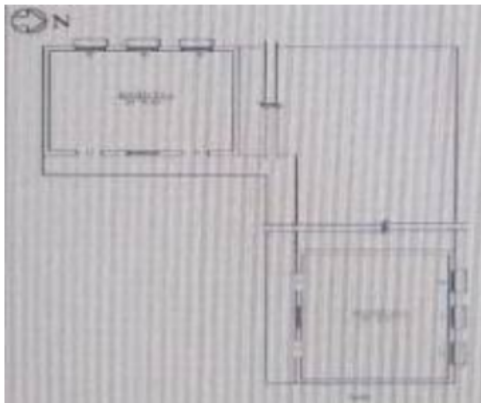

নির্বাচক নিবন্ধন আধিকারিকের স্বাক্ষর

Nazri Naksha

Google Map View

Polling Station Building Front View

Polling Station Front View

Cad View

Key MAP View

1 নাম : অসীত বারুই পিতার নাম: দয়াল বারুই বাড়ির নং : n0429 বয়স : 57 লিঙ্গ : পুরুষ	LMW0478669 ফটো উপলব্ধ	2 নাম : সুরঞ্জন বারুই পিতার নাম: হেমচন্দ্র বারুই বাড়ির নং : n0107 বয়স : 41 লিঙ্গ : পুরুষ	LMW4213724 ফটো উপলব্ধ	3 নাম : নিরঞ্জন বারুই পিতার নাম: হেমচন্দ্র বারুই বাড়ির নং : n0107 বয়স : 41 লিঙ্গ : পুরুষ	LMW4213732 ফটো উপলব্ধ
4 নাম : সম্পা বারুই পিতার নাম: দয়াল বারুই বাড়ির নং : n0425 বয়স : 39 লিঙ্গ : মহিলা	SCG1627561 ফটো উপলব্ধ	5 নাম : নিলা রানী বারুই স্বামীর নাম: নিরঞ্জন বারুই বাড়ির নং : n0107 বয়স : 35 লিঙ্গ : মহিলা	SCG2472470 ফটো উপলব্ধ	6 নাম : গৌতম বিশ্বাস পিতার নাম: রবীন্দ্রনাথ বিশ্বাস বাড়ির নং : 23এ বয়স : 67 লিঙ্গ : পুরুষ	LMW1899772 ফটো উপলব্ধ
7 নাম : সৌমেন বিশ্বাস পিতার নাম: রবীন্দ্রনাথ বিশ্বাস বাড়ির নং : n0106 বয়স : 59 লিঙ্গ : পুরুষ	WB/18/108/246720 ফটো উপলব্ধ	8 নাম : উমা বিশ্বাস পিতার নাম: রবীন্দ্র বিশ্বাস বাড়ির নং : n0106 বয়স : 58 লিঙ্গ : মহিলা	WB/18/108/246132 ফটো উপলব্ধ	9 নাম : শান্তনু বিশ্বাস পিতার নাম: রবীন্দ্র নাথ বিশ্বাস বাড়ির নং : n0104 বয়স : 57 লিঙ্গ : পুরুষ	LMW2107423 ফটো উপলব্ধ
10 নাম : রুমা বিশ্বাস পিতার নাম: রবীন্দ্র বিশ্বাস বাড়ির নং : n0106 বয়স : 55 লিঙ্গ : মহিলা	WB/18/108/246231 ফটো উপলব্ধ	11 নাম : রথীন বিশ্বাস মায়ের নাম: পুনিমা বিশ্বাস বাড়ির নং : n0106 বয়স : 48 লিঙ্গ : পুরুষ	LMW3147139 ফটো উপলব্ধ	12 নাম : অশোক কুমার বোস পিতার নাম: ভূপেন বোস বাড়ির নং : n0117 বয়স : 79 লিঙ্গ : পুরুষ	SCG3211844 ফটো উপলব্ধ
13 নাম : সুতপা বোস স্বামীর নাম: অশোক বোস বাড়ির নং : n0117 বয়স : 67 লিঙ্গ : মহিলা	WB/18/108/246607 ফটো উপলব্ধ	14 নাম : অমিতকুমার বোস পিতার নাম: অশোক বোস বাড়ির নং : n0117 বয়স : 44 লিঙ্গ : পুরুষ	LMW2107704 ফটো উপলব্ধ	15 নাম : সুভাষ চক্রবর্তী পিতার নাম: অনিলচন্দ্র চক্রবর্তী বাড়ির নং : n0157 বয়স : 58 লিঙ্গ : পুরুষ	LMW2097566 ফটো উপলব্ধ
16 নাম : মলয়কান্তি চক্রবর্তী পিতার নাম: নীহাররঞ্জন চক্রবর্তী বাড়ির নং : n0171 বয়স : 55 লিঙ্গ : পুরুষ	LMW2133437 ফটো উপলব্ধ	17 নাম : গৌতম চক্রবর্তী পিতার নাম: অনিলচন্দ্র চক্রবর্তী বাড়ির নং : n0157 বয়স : 55 লিঙ্গ : পুরুষ	LMW2097574 ফটো উপলব্ধ	18 নাম : অপর্ণা চক্রবর্তী স্বামীর নাম: মলয়কান্তি চক্রবর্তী বাড়ির নং : n0171 বয়স : 55 লিঙ্গ : মহিলা	LMW2133445 ফটো উপলব্ধ
19 নাম : প্রবাল চ্যাটার্জী পিতার নাম: অসীম চ্যাটার্জী বাড়ির নং : n0140 বয়স : 57 লিঙ্গ : পুরুষ	WB/18/108/246015 ফটো উপলব্ধ	20 নাম : সুহদ কুমার দাস পিতার নাম: শুধীর দাস বাড়ির নং : n1209 বয়স : 60 লিঙ্গ : পুরুষ	BHR0432567 ফটো উপলব্ধ	21 নাম : তনুজা দাস স্বামীর নাম: সুহদ দাস বাড়ির নং : n1208 বয়স : 60 লিঙ্গ : মহিলা	BHR3372240 ফটো উপলব্ধ
22 নাম : শঙ্কর কৃষ্ণ দে পিতার নাম: অমল্য দে বাড়ির নং : n0198 বয়স : 66 লিঙ্গ : পুরুষ	SCG3229952 ফটো উপলব্ধ	23 নাম : অঞ্জনা রানী দে স্বামীর নাম: শঙ্কর দে বাড়ির নং : n0198 বয়স : 56 লিঙ্গ : মহিলা	WB/18/108/246499 ফটো উপলব্ধ	24 নাম : বিমল কুমার দে ভৌমিক পিতার নাম: অনন্ত কুমার দে ভৌমিক বাড়ির নং : n1385 বয়স : 90 লিঙ্গ : পুরুষ	BKD1208370 ফটো উপলব্ধ
25 নাম : শিখা দে পাল পিতার নাম: শংকর কৃষ্ণ দে বাড়ির নং : n0089 বয়স : 39 লিঙ্গ : মহিলা	SCG1425131 ফটো উপলব্ধ	# 26 নাম : দেবাশিস ঘোষ পিতার নাম: দীনেশ চন্দ্র ঘোষ বাড়ির নং : n0247 বয়স : 44 লিঙ্গ : পুরুষ	LMW3740503 ফটো উপলব্ধ	27 নাম : সুচিস্মিতা কুমার স্বামীর নাম: বুদ্ধদেব কুমার বাড়ির নং : n0200 বয়স : 57 লিঙ্গ : মহিলা	LMW2114684 ফটো উপলব্ধ
28 নাম : কালাচাঁদ মন্ডল পিতার নাম: মনমোহন মন্ডল বাড়ির নং : n0120 বয়স : 75 লিঙ্গ : পুরুষ	SCG3197779 ফটো উপলব্ধ	29 নাম : অপু মন্ডল স্বামীর নাম: কালাচাঁদ মন্ডল বাড়ির নং : n0120 বয়স : 65 লিঙ্গ : মহিলা	SCG3201548 ফটো উপলব্ধ	30 নাম : কঙ্কনা মন্ডল পিতার নাম: কালাচাঁদ মন্ডল বাড়ির নং : n0120 বয়স : 39 লিঙ্গ : মহিলা	LMW4213567 ফটো উপলব্ধ