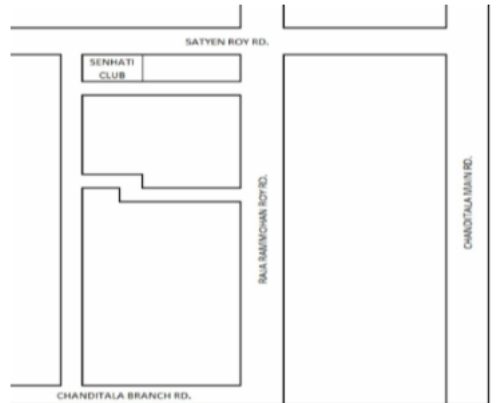

Key MAP View