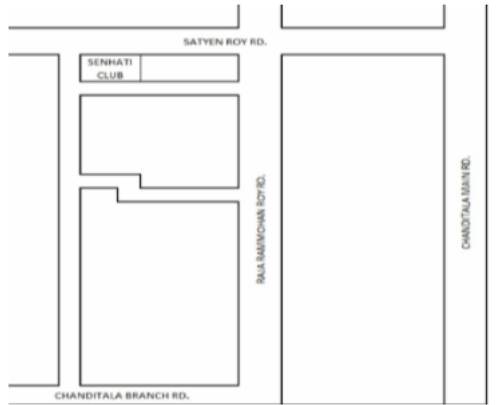

Key MAP View