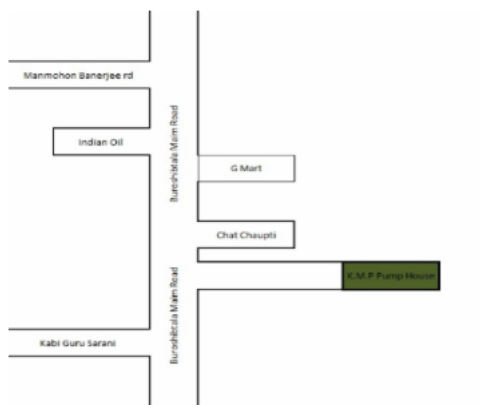

নির্বাচক নিবন্ধন আধিকারিকের স্বাক্ষর

Nazri Naksha

Google Map View

Polling Station Building Front View

Polling Station Front View

Cad View

Key MAP View

1 নাম : শঙ্কর ভট্টাচার্য পিতার নাম: হীরালাল ভট্টাচার্য বাড়ির নং : n0016 বয়স : 61 লিঙ্গ : পুরুষ	HLG3108651 ফটো উপলব্ধ	2 নাম : খুশবু খেমকা পিতার নাম: রমেশ খেমকা বাড়ির নং : n0567 বয়স : 38 লিঙ্গ : মহিলা	TFE2439560 ফটো উপলব্ধ	3 নাম : বীরাজ কুমার পান্ডে মায়ের নাম: চন্দা শিবকুমারী পান্ডে বাড়ির নং : n0468 বয়স : 34 লিঙ্গ : পুরুষ	TFE2030849 ফটো উপলব্ধ
4 নাম : রঞ্জা শর্মা স্বামীর নাম: চন্দন শর্মা বাড়ির নং : 1/3 বয়স : 33 লিঙ্গ : মহিলা	TFE2189033 ফটো উপলব্ধ	5 নাম : নেহা সিংহ পিতার নাম: অজয় সিংহ বাড়ির নং : 1এ ,64/5/B বয়স : 25 লিঙ্গ : মহিলা	TFE2779833 ফটো উপলব্ধ	6 নাম : রেনুকা আরোরা পিতার নাম: মুক্ত রাজ আরোরা বাড়ির নং : ফ্ল্যাট 2ডি বয়স : 70 লিঙ্গ : মহিলা	TFE2188852 ফটো উপলব্ধ
7 নাম : মৌসুমী ভট্টাচার্য পিতার নাম: শঙ্কর ভট্টাচার্য বাড়ির নং : 3 বয়স : 34 লিঙ্গ : মহিলা	TFE2675007 ফটো উপলব্ধ	8 নাম : শুভঙ্কর ভট্টাচার্য পিতার নাম: শঙ্কর ভট্টাচার্য বাড়ির নং : 3 বয়স : 33 লিঙ্গ : পুরুষ	TFE2674992 ফটো উপলব্ধ	9 নাম : ইতু ভট্টাচার্য স্বামীর নাম: শঙ্কর ভট্টাচার্য বাড়ির নং : 3 বয়স : 55 লিঙ্গ : মহিলা	HLG3108669 ফটো উপলব্ধ
10 নাম : ইশা সেঠিয়া পিতার নাম: কুলদীপ কুমার সেঠিয়া বাড়ির নং : 3এ ব্লক -1 বয়স : 26 লিঙ্গ : মহিলা	TFE3112695 ফটো উপলব্ধ	11 নাম : কনিষ্ক সেঠিয়া পিতার নাম: কুলদীপ কুমার সেঠিয়া বাড়ির নং : 3এ ব্লক 1 বয়স : 24 লিঙ্গ : মহিলা	TFE3112554 ফটো উপলব্ধ	12 নাম : সঞ্জয় কুমার গুপ্তা পিতার নাম: কিষ্ট লাল গুপ্তা বাড়ির নং : 3A FL-10 বয়স : 60 লিঙ্গ : পুরুষ	TFE2188902 ফটো উপলব্ধ
13 নাম : মধু গুপ্তা স্বামীর নাম: সঞ্জয় কুমার গুপ্তা বাড়ির নং : 3A FL-10 বয়স : 58 লিঙ্গ : মহিলা	TFE2188910 ফটো উপলব্ধ	14 নাম : প্রশান্ত কুমার গুপ্তা পিতার নাম: সঞ্জয় কুমার গুপ্তা বাড়ির নং : 3A FL-10 বয়স : 31 লিঙ্গ : পুরুষ	TFE2188894 ফটো উপলব্ধ	15 নাম : সারিতা সিংঘল পিতার নাম: রতন সিংঘল বাড়ির নং : 3B বয়স : 37 লিঙ্গ : মহিলা	TFE1888916 ফটো উপলব্ধ
16 নাম : কল্পনা দাস স্বামীর নাম: রাধাশ্যাম দাস বাড়ির নং : 3C বয়স : 70 লিঙ্গ : মহিলা	TFE2188688 ফটো উপলব্ধ	17 নাম : অর্নব দাস পিতার নাম: রাধাশ্যাম দাস বাড়ির নং : ফ্ল্যাট 3সি ব্লক 1 ডায়মন্ড অপার্টমেন্ট বয়স : 47 লিঙ্গ : পুরুষ	TFE2188712 ফটো উপলব্ধ	18 নাম : রমা দাস স্বামীর নাম: অভিষেক দাস বাড়ির নং : 3C বয়স : 45 লিঙ্গ : মহিলা	TFE2188704 ফটো উপলব্ধ
19 নাম : শর্মিলা দাস স্বামীর নাম: অর্নব দাস বাড়ির নং : 3c বয়স : 43 লিঙ্গ : মহিলা	TFE2188738 ফটো উপলব্ধ	20 নাম : মমতা মুন্ডা স্বামীর নাম: সঞ্জীব মুন্ডা বাড়ির নং : 3c/3a বয়স : 39 লিঙ্গ : মহিলা	TFE1426550 ফটো উপলব্ধ	21 নাম : হিত সরন আগরওয়াল পিতার নাম: গোবিন্দ প্রসাদ আগরওয়াল বাড়ির নং : 5/7 বয়স : 75 লিঙ্গ : পুরুষ	DQB2633584 ফটো উপলব্ধ
22 নাম : কৃষ্ণা আগরওয়াল পিতার নাম: হিত সরন আগরওয়াল বাড়ির নং : 5/7 বয়স : 73 লিঙ্গ : মহিলা	UP/20/102/439211 ফটো উপলব্ধ	23 নাম : ঘনশ্যাম আগরওয়াল পিতার নাম: রামঅবতার আগরওয়াল বাড়ির নং : 5/7 বয়স : 63 লিঙ্গ : পুরুষ	TFE1889237 ফটো উপলব্ধ	24 নাম : শকুন্তলা দেবী আগরওয়াল স্বামীর নাম: ঘনশ্যাম আগরওয়াল বাড়ির নং : 5/7 বয়স : 60 লিঙ্গ : মহিলা	FSZ0476762 ফটো উপলব্ধ
25 নাম : বিজয় কুমার আগরওয়াল পিতার নাম: অমর চাঁদ আগরওয়াল বাড়ির নং : 5/7 বয়স : 55 লিঙ্গ : পুরুষ	TFE2984888 ফটো উপলব্ধ	26 নাম : অনিল কুমার আগরওয়াল পিতার নাম: শ্রীনিবাস আগরওয়াল বাড়ির নং : 5/7 বয়স : 53 লিঙ্গ : পুরুষ	TFE1889112 ফটো উপলব্ধ	27 নাম : অলকা আগরওয়াল স্বামীর নাম: রাকেশ আগরওয়াল বাড়ির নং : 5/7 বয়স : 49 লিঙ্গ : মহিলা	TFE2825727 ফটো উপলব্ধ
28 নাম : পিঙ্কি আগরওয়াল স্বামীর নাম: অনিল কুমার আগরওয়াল বাড়ির নং : 5/7 বয়স : 48 লিঙ্গ : মহিলা	TFE1889120 ফটো উপলব্ধ	29 নাম : নিধি আগরওয়াল পিতার নাম: ঘনশ্যাম আগরওয়াল বাড়ির নং : 5/7 বয়স : 39 লিঙ্গ : মহিলা	FSZ1723600 ফটো উপলব্ধ	30 নাম : সৌরভ আগরওয়াল পিতার নাম: ঘনশ্যাম আগরওয়াল বাড়ির নং : 5/7 বয়স : 38 লিঙ্গ : পুরুষ	FSZ2387223 ফটো উপলব্ধ