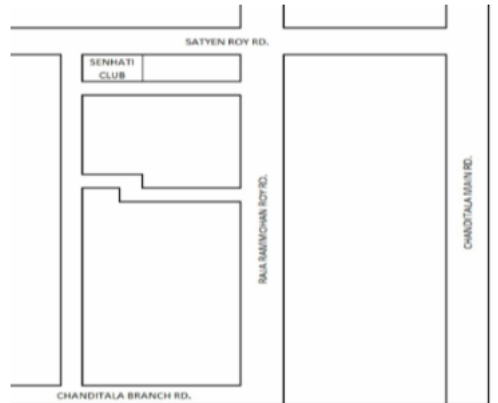

নির্বাচক নিবন্ধন আধিকারিকের স্বাক্ষর

Nazri Naksha

Google Map View

Polling Station Building Front View

Polling Station Front View

Cad View

Key MAP View

1 নাম : অমিত আচারিয়া পিতার নাম: নারায়ণ আচারিয়া বাড়ির নং : n0316 বয়স : 44 লিঙ্গ : পুরুষ	HLG2976629 ফটো উপলব্ধ	2 নাম : অর্ঘ্য বিশ্বাস পিতার নাম: তপস বিশ্বাস বাড়ির নং : n0229 বয়স : 38 লিঙ্গ : পুরুষ	HLG4011276 ফটো উপলব্ধ	3 নাম : কৃষনেন্দু পল পিতার নাম: মনু পল বাড়ির নং : n0224 বয়স : 57 লিঙ্গ : পুরুষ	WB/18/112/435521 ফটো উপলব্ধ
4 নাম : অঞ্জলী পল স্বামীর নাম: কৃষনেন্দু পল বাড়ির নং : n0225 বয়স : 51 লিঙ্গ : মহিলা	WB/18/112/435500 ফটো উপলব্ধ	5 নাম : কেদার প্রসাদ সিং পিতার নাম: রাজেন্দ্র প্রসাদ সিং বাড়ির নং : n0273 বয়স : 69 লিঙ্গ : পুরুষ	TFE1513530 ফটো উপলব্ধ	6 নাম : দিকবিজয় কর পিতার নাম: প্রদীপ কর বাড়ির নং : 1ম ফ্লোর, ফ্ল্যাট-5 বয়স : 44 লিঙ্গ : পুরুষ	JNK4108437 ফটো উপলব্ধ
7 নাম : শশীবালা গুরু স্বামীর নাম: হরীন্দ্র প্রসাদ গুরু বাড়ির নং : 1ST FLR FLT-B1 বয়স : 54 লিঙ্গ : মহিলা	TFE1510890 ফটো উপলব্ধ	8 নাম : বিশ্বজিৎ গুরু পিতার নাম: হরীন্দ্র প্রসাদ গুরু বাড়ির নং : 1ST FLR FLT-B1 বয়স : 34 লিঙ্গ : পুরুষ	TFE2395721 ফটো উপলব্ধ	9 নাম : প্রসন্ন মিত্র পিতার নাম: অনাদি রঞ্জন মিত্র বাড়ির নং : 5 বয়স : 48 লিঙ্গ : পুরুষ	HLG2079978 ফটো উপলব্ধ
10 নাম : অনিকেত সাহা মায়ের নাম: কৃষ্ণা সাহা বাড়ির নং : 25সী বয়স : 24 লিঙ্গ : পুরুষ	TFE2870855 ফটো উপলব্ধ	11 নাম : বিশখা গোস্ব পিতার নাম: দুর্লভ গোস্ব বাড়ির নং : 29/5, বয়স : 38 লিঙ্গ : মহিলা	HLG4011045 ফটো উপলব্ধ	12 নাম : ববি সিং স্বামীর নাম: পঙ্কজ সিং বাড়ির নং : 38 বয়স : 44 লিঙ্গ : মহিলা	TFE2614733 ফটো উপলব্ধ
13 নাম : ওমপ্রকাশ দাস পিতার নাম: সুদামা দাস বাড়ির নং : 49/1 বয়স : 23 লিঙ্গ : পুরুষ	TFE3240595 ফটো উপলব্ধ	14 নাম : শান্তনু দাস পিতার নাম: শিবনাথ দাস বাড়ির নং : 49/4 বয়স : 41 লিঙ্গ : পুরুষ	TFE1513795 ফটো উপলব্ধ	15 নাম : বিশ্বনাথ রায় পিতার নাম: কালাচাঁদ রায় বাড়ির নং : 55/D বয়স : 46 লিঙ্গ : পুরুষ	TFE2522142 ফটো উপলব্ধ
16 নাম : খুকু রায় স্বামীর নাম: বিশ্বনাথ রায় বাড়ির নং : 55/D বয়স : 38 লিঙ্গ : মহিলা	TFE2522159 ফটো উপলব্ধ	17 নাম : সন্ধ্যা রায় স্বামীর নাম: ভোলা নাথ রায় বাড়ির নং : 55/D বয়স : 38 লিঙ্গ : মহিলা	TFE2522167 ফটো উপলব্ধ	18 নাম : দিব্যেন্দু বোস পিতার নাম: পরিতোষ কুমার বোস বাড়ির নং : 58 বয়স : 64 লিঙ্গ : পুরুষ	TFE2136232 ফটো উপলব্ধ
19 নাম : রাজসী বোস স্বামীর নাম: দিব্যেন্দু বোস বাড়ির নং : 58 বয়স : 59 লিঙ্গ : মহিলা	TFE2136224 ফটো উপলব্ধ	20 নাম : প্রিয়ঙ্কা হালদার পিতার নাম: উদয় হালদার বাড়ির নং : 63 বয়স : 36 লিঙ্গ : মহিলা	TFE1513217 ফটো উপলব্ধ	21 নাম : স্বপ্না হালদার স্বামীর নাম: দেবশীষ হালদার বাড়ির নং : 63A/2 বয়স : 36 লিঙ্গ : মহিলা	TFE2614725 ফটো উপলব্ধ
22 নাম : অদিতি কয়াল স্বামীর নাম: শুভাশীষ কয়াল বাড়ির নং : 69/1এ বয়স : 29 লিঙ্গ : মহিলা	TFE2784973 ফটো উপলব্ধ	23 নাম : আয়ন্দ্রিলা চ্যাটার্জী পিতার নাম: বিশ্বজিৎ বোসী বাড়ির নং : 69/10 বয়স : 23 লিঙ্গ : মহিলা	TFE3141736 ফটো উপলব্ধ	24 নাম : দেবশ্রী দেবনাথ স্বামীর নাম: সুভরা দেবনাথ বাড়ির নং : 69/11 বয়স : 31 লিঙ্গ : মহিলা	TFE3225018 ফটো উপলব্ধ
25 নাম : রূপা নাথ স্বামীর নাম: বাসু নাথ বাড়ির নং : 69/11 বয়স : 31 লিঙ্গ : মহিলা	TFE3225042 ফটো উপলব্ধ	26 নাম : অনন্যা সাধুখা স্বামীর নাম: সূচন্দন সাধুখা বাড়ির নং : 72/1 বয়স : 35 লিঙ্গ : মহিলা	TFE2968345 ফটো উপলব্ধ	27 নাম : অনুষা গোস্বামী মায়ের নাম: শিলি গোস্বামী বাড়ির নং : 72/4 বয়স : 25 লিঙ্গ : মহিলা	TFE3225067 ফটো উপলব্ধ
28 নাম : অভীরূপ মিত্র পিতার নাম: আশীষ মিত্র বাড়ির নং : 72/4 বয়স : 24 লিঙ্গ : পুরুষ	TFE3192622 ফটো উপলব্ধ	29 নাম : তারক কয়াল পিতার নাম: দীবাঙ্কর কয়াল বাড়ির নং : 79/ই/1 বয়স : 44 লিঙ্গ : পুরুষ	TFE1732171 ফটো উপলব্ধ	30 নাম : মৌসুমী কয়াল স্বামীর নাম: তারক কয়াল বাড়ির নং : 79/ই/1 বয়স : 30 লিঙ্গ : মহিলা	TFE2785251 ফটো উপলব্ধ