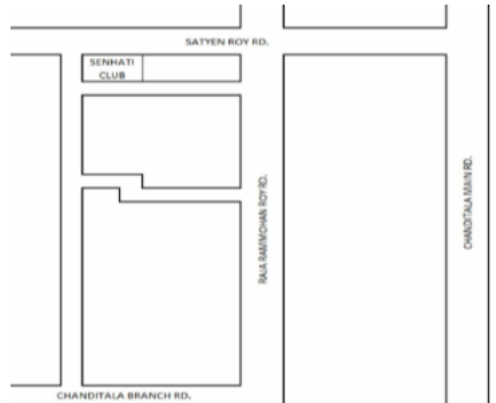

Key MAP View