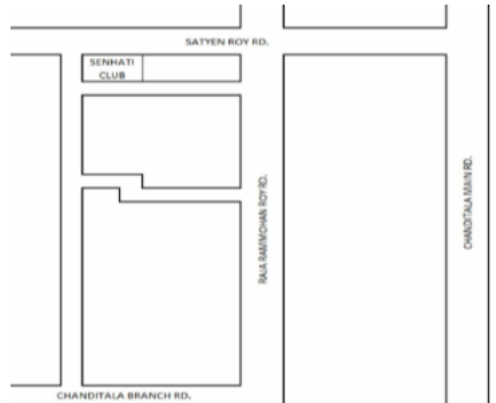

নির্বাচক নিবন্ধন আধিকারিকের স্বাক্ষর

Nazri Naksha

Google Map View

Polling Station Building Front View

Polling Station Front View

Cad View

Key MAP View

1 নাম : দেবকি বসু স্বামীর নাম: প্রবল কুমার বসু বাড়ির নং : n0155 বয়স : 45 লিঙ্গ : মহিলা	HLG4012316 ফটো উপলব্ধ	2 নাম : দেবাজন মজুমদার পিতার নাম: বিষ্ণুমজিত মজুমদার বাড়ির নং : n0159 বয়স : 43 লিঙ্গ : পুরুষ	HLG2736064 ফটো উপলব্ধ	3 নাম : লিলি গার্সা মুর্মু স্বামীর নাম: মণিলাল মুর্মু বাড়ির নং : n0220 বয়স : 43 লিঙ্গ : মহিলা	TFE1725662 ফটো উপলব্ধ
4 নাম : মায়্যা রায়চৌধুরী পিতার নাম: দীনেশ চন্দ্র রায় চৌধুরী বাড়ির নং : 90/2এ বয়স : 72 লিঙ্গ : মহিলা	HLG2062156 ফটো উপলব্ধ	5 নাম : সুমিতা সিকদার স্বামীর নাম: প্রদীপ কুমার সিকদার বাড়ির নং : 2সী, আছা ম্যানশন বয়স : 56 লিঙ্গ : মহিলা	TFE2819613 ফটো উপলব্ধ	6 নাম : প্রদীপ কুমার সিকদার অন্যান্য: সুমিতা সিকদার বাড়ির নং : 2সী, আছা ম্যানশন বয়স : 61 লিঙ্গ : পুরুষ	TFE2852630 ফটো উপলব্ধ
7 নাম : শক্তি সিনহা স্বামীর নাম: আশুতোষ সিনহা বাড়ির নং : 24/3 বয়স : 60 লিঙ্গ : মহিলা	WB/18/112/444123 ফটো উপলব্ধ	8 নাম : মনীষ শ্রেষ্ঠা অন্যান্য: পিঙ্কি শ্রেষ্ঠা বাড়ির নং : 27/1 বয়স : 43 লিঙ্গ : পুরুষ	HLG3560117 ফটো উপলব্ধ	9 নাম : সুপর্ণা বসু স্বামীর নাম: রবীন্দ্র বসু বাড়ির নং : 27/1 বয়স : 62 লিঙ্গ : মহিলা	WB/18/112/444285 ফটো উপলব্ধ
10 নাম : বিণা বসু পিতার নাম: কার্তিক বসু বাড়ির নং : 27/1 বয়স : 59 লিঙ্গ : মহিলা	WB/18/112/444286 ফটো উপলব্ধ	11 নাম : প্রিয়ব্রত বসু পিতার নাম: রবীন্দ্র নাথ বসু বাড়ির নং : 27/1 বয়স : 30 লিঙ্গ : পুরুষ	TFE2222438 ফটো উপলব্ধ	12 নাম : গুণব্রত বসু পিতার নাম: রবীন্দ্র নাথ বসু বাড়ির নং : 27/1 বয়স : 27 লিঙ্গ : পুরুষ	TFE2672418 ফটো উপলব্ধ
13 নাম : গোপাল বেজ পিতার নাম: বাদল বেজ বাড়ির নং : 27/1 বয়স : 40 লিঙ্গ : পুরুষ	HLG3248572 ফটো উপলব্ধ	14 নাম : মিঠু বেজ স্বামীর নাম: গোপাল বেজ বাড়ির নং : 27/1 বয়স : 40 লিঙ্গ : মহিলা	TFE1506476 ফটো উপলব্ধ	15 নাম : রঞ্জন ভাওয়াল পিতার নাম: বিরেশ ভাওয়াল বাড়ির নং : 27/1 বয়স : 59 লিঙ্গ : পুরুষ	WB/18/112/444038 ফটো উপলব্ধ
16 নাম : সন্দীপ ভাওয়াল পিতার নাম: বিরেশ ভাওয়াল বাড়ির নং : 27/1 বয়স : 58 লিঙ্গ : পুরুষ	TFE2923795 ফটো উপলব্ধ	17 নাম : পার্থ সারথি ভাওয়াল পিতার নাম: বিরেশ ভাওয়াল বাড়ির নং : 27/1 বয়স : 68 লিঙ্গ : পুরুষ	TFE2924835 ফটো উপলব্ধ	18 নাম : পূর্ণলক্ষ্মী ভাওয়াল স্বামীর নাম: পার্থসারথী ভাওয়াল বাড়ির নং : 27/1 বয়স : 64 লিঙ্গ : মহিলা	TFE2924520 ফটো উপলব্ধ
19 নাম : অভিজিৎ ভাওয়াল পিতার নাম: বিরেশ ভাওয়াল বাড়ির নং : 27/1 বয়স : 62 লিঙ্গ : পুরুষ	WB/18/112/444478 ফটো উপলব্ধ	20 নাম : প্রণতি ভাওয়াল স্বামীর নাম: অভিজিৎ ভাওয়াল বাড়ির নং : 27/1 বয়স : 60 লিঙ্গ : মহিলা	WB/01/004/423852 ফটো উপলব্ধ	21 নাম : শর্মিষ্ঠা ভাওয়াল স্বামীর নাম: সন্দীপ ভাওয়াল বাড়ির নং : 27/1 বয়স : 51 লিঙ্গ : মহিলা	TFE2779999 ফটো উপলব্ধ
22 নাম : অনুরাধা ভাওয়াল স্বামীর নাম: রঞ্জন ভাওয়াল বাড়ির নং : 27/1 বয়স : 50 লিঙ্গ : মহিলা	TFE2801611 ফটো উপলব্ধ	23 নাম : অভিরূপ ভাওয়াল পিতার নাম: অভিজিৎ ভাওয়াল বাড়ির নং : ২৭/১ বয়স : 27 লিঙ্গ : পুরুষ	TFE2720332 ফটো উপলব্ধ	24 নাম : সৌমিত ভাওয়াল পিতার নাম: সন্দীপ ভাওয়াল বাড়ির নং : 27/1 বয়স : 24 লিঙ্গ : পুরুষ	TFE2974707 ফটো উপলব্ধ
25 নাম : রজীতা ভুওয়াল পিতার নাম: রঞ্জন ভুওয়াল বাড়ির নং : 27/1 বয়স : 23 লিঙ্গ : মহিলা	TFE3241676 ফটো উপলব্ধ	26 নাম : রবীন্দ্র নাথ বোস পিতার নাম: কার্তিক বোস বাড়ির নং : 27/1 বয়স : 69 লিঙ্গ : পুরুষ	WB/18/112/444288 ফটো উপলব্ধ	27 নাম : শৈলেন চট্টজী পিতার নাম: গাউড়ী শঙ্কর চট্টজী বাড়ির নং : 27/1 বয়স : 76 লিঙ্গ : পুরুষ	WB/18/112/444738 ফটো উপলব্ধ
28 নাম : মিতা চট্টজী স্বামীর নাম: শৈলেন চট্টজী বাড়ির নং : 27/1 বয়স : 71 লিঙ্গ : মহিলা	WB/18/112/444736 ফটো উপলব্ধ	29 নাম : বন্দনা দাস পিতার নাম: তারাপদ দাস বাড়ির নং : 27/1 বয়স : 50 লিঙ্গ : মহিলা	WB/18/112/444412 ফটো উপলব্ধ	30 নাম : তপন ডাস পিতার নাম: গনেশ চন্দ্র ডাস বাড়ির নং : 27/1 বয়স : 48 লিঙ্গ : পুরুষ	HLG2737757 ফটো উপলব্ধ