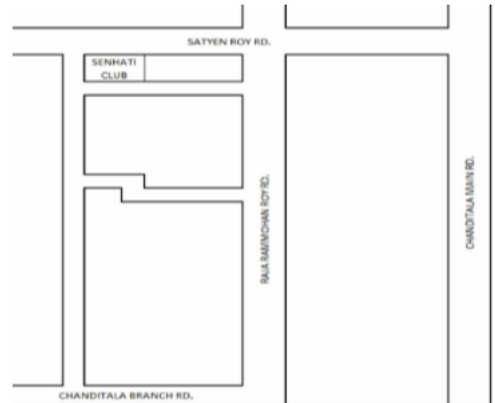

Key MAP View