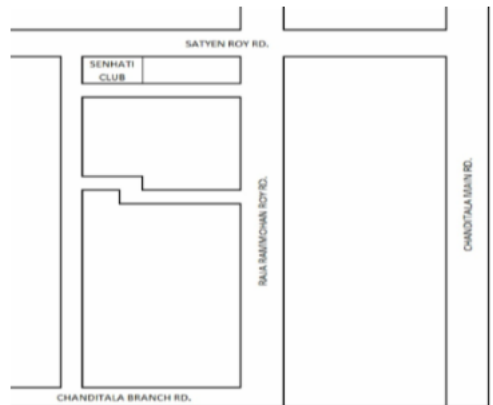

Cad View

Key MAP View