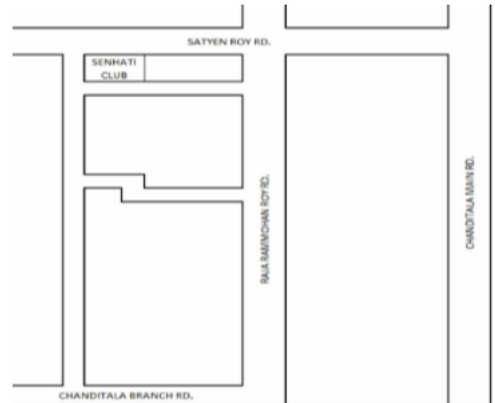

নির্বাচক নিবন্ধন আধিকারিকের স্বাক্ষর

Nazri Naksha

Google Map View

Polling Station Building Front View

Polling Station Front View

Cad View

Key MAP View

1 নাম : কল্পনা রায় মায়ের নাম: গীতা রায় বাড়ির নং : n0302 বয়স : 53 লিঙ্গ : মহিলা	TFE1729086 ফটো উপলব্ধ	2 নাম : মধুমিতা সিনহা স্বামীর নাম: সুমিত সিনহা বাড়ির নং : 1/D বয়স : 41 লিঙ্গ : মহিলা	TFE1910835 ফটো উপলব্ধ	3 নাম : সুমন গুহা পিতার নাম: নির্মল গুহা বাড়ির নং : 5 বয়স : 61 লিঙ্গ : পুরুষ	LFB0518704 ফটো উপলব্ধ
4 নাম : সম্পা গুহা স্বামীর নাম: সুমন গুহা বাড়ির নং : 5 বয়স : 46 লিঙ্গ : মহিলা	TFE2972453 ফটো উপলব্ধ	5 নাম : অর্পিতা সিংহ রায় স্বামীর নাম: রতন সিংহ রায় বাড়ির নং : 5 বয়স : 55 লিঙ্গ : মহিলা	TFE1910843 ফটো উপলব্ধ	6 নাম : তন্ময় সমাদ্দার পিতার নাম: তপন সমাদ্দার বাড়ির নং : 5/4/B বয়স : 32 লিঙ্গ : পুরুষ	TFE2399749 ফটো উপলব্ধ
7 নাম : রাজদীপ চ্যাটার্জী পিতার নাম: প্রফুল্ল চ্যাটার্জী বাড়ির নং : 8/3 বয়স : 45 লিঙ্গ : পুরুষ	HLG3599594 ফটো উপলব্ধ	8 নাম : কৃষ্ণেন্দু দত্ত পিতার নাম: কনক কান্তি দত্ত বাড়ির নং : 10/1 বয়স : 49 লিঙ্গ : পুরুষ	ERN1704873 ফটো উপলব্ধ	9 নাম : মোনালিসা সাহা স্বামীর নাম: সমরেশ সাহা বাড়ির নং : 11/4 বয়স : 39 লিঙ্গ : মহিলা	TFE1911064 ফটো উপলব্ধ
10 নাম : বিউটি সাহা পিতার নাম: অজিত কুমার সাহা বাড়ির নং : 11/4 বয়স : 32 লিঙ্গ : মহিলা	TFE1911015 ফটো উপলব্ধ	11 নাম : সুদেষ্ণা রায় পিতার নাম: নাক্টু রায় বাড়ির নং : 11/5 বয়স : 36 লিঙ্গ : মহিলা	TFE1910926 ফটো উপলব্ধ	12 নাম : মনোরমা দত্ত স্বামীর নাম: কৌশিক দত্ত বাড়ির নং : 11/18 বয়স : 42 লিঙ্গ : মহিলা	TFE1910959 ফটো উপলব্ধ
13 নাম : গৌতম ঘোষ পিতার নাম: ধীরেন্দ্র ঘোষ বাড়ির নং : 13A বয়স : 57 লিঙ্গ : পুরুষ	TFE1911098 ফটো উপলব্ধ	14 নাম : টিকু ঘোষ স্বামীর নাম: গৌতম ঘোষ বাড়ির নং : 13A বয়স : 47 লিঙ্গ : মহিলা	TFE1911080 ফটো উপলব্ধ	15 নাম : রোয়দ্রিলা ঘোষ পিতার নাম: গৌতম ঘোষ বাড়ির নং : 13 এ বয়স : 23 লিঙ্গ : মহিলা	TFE3151412 ফটো উপলব্ধ
16 নাম : শিবানী দাস পিতার নাম: পশুপতি দাস বাড়ির নং : 15A বয়স : 33 লিঙ্গ : মহিলা	TFE1910819 ফটো উপলব্ধ	17 নাম : মনোজ মন্ডল পিতার নাম: হারান মন্ডল বাড়ির নং : 15A বয়স : 36 লিঙ্গ : পুরুষ	TFE1910900 ফটো উপলব্ধ	18 নাম : সোহম সরকার পিতার নাম: অমিত সরকার বাড়ির নং : 15ই বয়স : 26 লিঙ্গ : পুরুষ	TFE3124096 ফটো উপলব্ধ
19 নাম : রূপালী গাঙ্গুলী স্বামীর নাম: মুনাল গাঙ্গুলী বাড়ির নং : 15F বয়স : 42 লিঙ্গ : মহিলা	TFE1910769 ফটো উপলব্ধ	20 নাম : অমিত সরকার পিতার নাম: ভূপেন্দ্র নাথ সরকার বাড়ির নং : 15F বয়স : 64 লিঙ্গ : পুরুষ	TFE1910785 ফটো উপলব্ধ	21 নাম : মল্লিকা সরকার স্বামীর নাম: অমিত সরকার বাড়ির নং : 15F বয়স : 53 লিঙ্গ : মহিলা	TFE1910793 ফটো উপলব্ধ
22 নাম : মুণাল গাঙ্গুলী পিতার নাম: রাম প্রসাদ গাঙ্গুলী বাড়ির নং : 15-1 বয়স : 54 লিঙ্গ : পুরুষ	HLG4018149 ফটো উপলব্ধ	23 নাম : সুজাতা দাস পিতার নাম: সুকুমার দাস বাড়ির নং : 18 বয়স : 29 লিঙ্গ : মহিলা	TFE2529220 ফটো উপলব্ধ	24 নাম : সোমনাথ সামন্ত পিতার নাম: স্বপন সামন্ত বাড়ির নং : 18A বয়স : 33 লিঙ্গ : পুরুষ	TFE2529212 ফটো উপলব্ধ
25 নাম : দিপালী সামন্ত স্বামীর নাম: সোমনাথ সামন্ত বাড়ির নং : 18 এ বয়স : 32 লিঙ্গ : মহিলা	TFE2888816 ফটো উপলব্ধ	26 নাম : উষশী ঘোষ পিতার নাম: উদয় কুমার ঘোষ বাড়ির নং : 22/1 বয়স : 35 লিঙ্গ : মহিলা	TFE1951516 ফটো উপলব্ধ	27 নাম : ক্ষুদিরাম নস্কর পিতার নাম: কান্তিক নস্কর বাড়ির নং : 26 বয়স : 70 লিঙ্গ : পুরুষ	TFE1910744 ফটো উপলব্ধ
28 নাম : নিমাই চন্দ্র নস্কর পিতার নাম: কার্তিক নস্কর বাড়ির নং : 26 বয়স : 64 লিঙ্গ : পুরুষ	WB/18/112/435607 ফটো উপলব্ধ	29 নাম : সবিতা নস্কর স্বামীর নাম: নিমাই চন্দ্র নস্কর বাড়ির নং : 26 বয়স : 57 লিঙ্গ : মহিলা	WB/18/112/435666 ফটো উপলব্ধ	30 নাম : সৌমেন নস্কর পিতার নাম: ক্ষুদিরাম নস্কর বাড়ির নং : 26 বয়স : 40 লিঙ্গ : পুরুষ	TFE1910751 ফটো উপলব্ধ