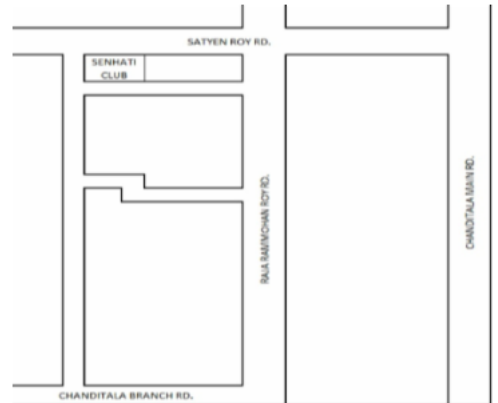

নির্বাচক নিবন্ধন আধিকারিকের স্বাক্ষর

Nazri Naksha

Google Map View

Polling Station Building Front View

Polling Station Front View

Cad View

Key MAP View

1 নাম : মানশী তসলা স্বামীর নাম : শফির কুমার তসলা বাড়ির নং : 101/03 বয়স : 56 লিঙ্গ : মহিলা	HLG3882073 ফটো উপলব্ধ	2 নাম : সুভাশিস দাস পিতার নাম : সুভাষ দাস বাড়ির নং : 0000 বয়স : 25 লিঙ্গ : পুরুষ	TFE3123940 ফটো উপলব্ধ	3 নাম : রুমা মন্ডল স্বামীর নাম : রসু মন্ডল মন্ডল বাড়ির নং : 64/6/এ বয়স : 39 লিঙ্গ : মহিলা	TFE2673382 ফটো উপলব্ধ
4 নাম : অমরেন্দ্র নাথ রায় পিতার নাম : সত্যেন কুমার রায় বাড়ির নং : 1এ64/1/ডবলম্ব বয়স : 62 লিঙ্গ : পুরুষ	TFE2759546 ফটো উপলব্ধ	5 নাম : গুরু গোস্বামী স্বামীর নাম : শেখর গোস্বামী বাড়ির নং : 2A বয়স : 75 লিঙ্গ : মহিলা	WB/37/265/606344 ফটো উপলব্ধ	6 নাম : জয়দীপ মুখার্জী পিতার নাম : বিশ্বনাথ মুখার্জী বাড়ির নং : 2c বয়স : 65 লিঙ্গ : পুরুষ	TFE2062099 ফটো উপলব্ধ
7 নাম : রিবি মুখার্জী স্বামীর নাম : জয়দীপ মুখার্জী বাড়ির নং : 2C বয়স : 57 লিঙ্গ : মহিলা	TFE2062073 ফটো উপলব্ধ	8 নাম : অল্লান মুখার্জী পিতার নাম : জয়দীপ মুখার্জী বাড়ির নং : 2c বয়স : 33 লিঙ্গ : পুরুষ	TFE2062081 ফটো উপলব্ধ	9 নাম : সুমানী মুখার্জী স্বামীর নাম : স্বনেন্দু মুখার্জী বাড়ির নং : 2d বয়স : 42 লিঙ্গ : মহিলা	TFE1485754 ফটো উপলব্ধ
10 নাম : বৃষ্টি বর্ধান পিতার নাম : অভিজিৎ বর্ধান বাড়ির নং : 4B বয়স : 31 লিঙ্গ : মহিলা	TFE2399970 ফটো উপলব্ধ	11 নাম : ভবানী প্রসাদ ভৌমিক পিতার নাম : সীতা নাথ ভৌমিক বাড়ির নং : 4B 52/11 বয়স : 77 লিঙ্গ : পুরুষ	DSW2749083 ফটো উপলব্ধ	12 নাম : বুলবুল ভৌমিক স্বামীর নাম : ভবানী প্রসাদ ভৌমিক বাড়ির নং : 4B 52/11 বয়স : 70 লিঙ্গ : মহিলা	DSW2749109 ফটো উপলব্ধ
13 নাম : জাগরী দাশগুপ্ত স্বামীর নাম : সৌম দাশগুপ্ত বাড়ির নং : 4B, 52/11 বয়স : 38 লিঙ্গ : মহিলা	XOY1912534 ফটো উপলব্ধ	14 নাম : নবেন্দু সামন্ত পিতার নাম : অর্জুন্দু সামন্ত বাড়ির নং : 8/9 বয়স : 65 লিঙ্গ : পুরুষ	WB/18/112/573082 ফটো উপলব্ধ	15 নাম : কবিতা সামন্ত পিতার নাম : অর্জুন্দু সামন্ত বাড়ির নং : 8/9 বয়স : 61 লিঙ্গ : মহিলা	WB/18/112/573081 ফটো উপলব্ধ
16 নাম : জায়দী সীজ পিতার নাম : সমরেন্দ্র সীজ বাড়ির নং : 16 বয়স : 41 লিঙ্গ : পুরুষ	HLG3320520 ফটো উপলব্ধ	17 নাম : কল্পনা চ্যাটার্জী স্বামীর নাম : সুপ্রভাত চ্যাটার্জী বাড়ির নং : 17/3 বয়স : 54 লিঙ্গ : মহিলা	HLG3319399 ফটো উপলব্ধ	18 নাম : কৌশিক বাগ্জি পিতার নাম : জয়দেব বাগ্জি বাড়ির নং : 24N বয়স : 39 লিঙ্গ : পুরুষ	HLG4147542 ফটো উপলব্ধ
19 নাম : জয়দেব ব্যানার্জী পিতার নাম : গৌর চন্দ্র ব্যানার্জী বাড়ির নং : 24/N বয়স : 70 লিঙ্গ : পুরুষ	WB/38/259/255146 ফটো উপলব্ধ	20 নাম : সন্ধ্যা ব্যানার্জী স্বামীর নাম : জয়দেব ব্যানার্জী বাড়ির নং : 24/N বয়স : 59 লিঙ্গ : মহিলা	WB/38/259/255228 ফটো উপলব্ধ	21 নাম : শ্রোদ্ধা সামন্ত পিতার নাম : বিটু সামন্ত বাড়ির নং : 31ই বয়স : 22 লিঙ্গ : মহিলা	TFE3223559 ফটো উপলব্ধ
22 নাম : শম্পা হালদার দাস স্বামীর নাম : মিন্টু দাস বাড়ির নং : 35 বয়স : 43 লিঙ্গ : মহিলা	TFE2759512 ফটো উপলব্ধ	23 নাম : রাজদীপ সিনহা পিতার নাম : রমেন্দ্র সিনহা বাড়ির নং : 36A বয়স : 28 লিঙ্গ : পুরুষ	TFE2529980 ফটো উপলব্ধ	24 নাম : ইন্দ্রজীত সিংহ পিতার নাম : রমেন্দ্র সিংহ বাড়ির নং : 36B বয়স : 38 লিঙ্গ : পুরুষ	HLG4147757 ফটো উপলব্ধ
25 নাম : রনেন্দ্র সিনহা পিতার নাম : শীতল চন্দ্র সিনহা বাড়ির নং : 36-B বয়স : 78 লিঙ্গ : পুরুষ	WB/18/112/573641 ফটো উপলব্ধ	26 নাম : কাবেরী সিনহা স্বামীর নাম : রনেন্দ্র সিনহা বাড়ির নং : 36-B বয়স : 69 লিঙ্গ : মহিলা	WB/18/112/573428 ফটো উপলব্ধ	27 নাম : দুলাল সিংহ পিতার নাম : শীতল সিংহ বাড়ির নং : 36C বয়স : 90 লিঙ্গ : পুরুষ	WB/18/112/573627 ফটো উপলব্ধ
28 নাম : স্রীদীপ কুমার সিংহ পিতার নাম : দুলাল সিংহ বাড়ির নং : 36C বয়স : 50 লিঙ্গ : পুরুষ	HLG1095959 ফটো উপলব্ধ	29 নাম : অমিত সিনহা পিতার নাম : দুলাল চন্দ্র সিনহা বাড়ির নং : 36C বয়স : 47 লিঙ্গ : পুরুষ	HLG3317831 ফটো উপলব্ধ	30 নাম : গায়ত্রী সিংহ স্বামীর নাম : দুলাল সিংহ বাড়ির নং : 36C বয়স : 77 লিঙ্গ : মহিলা	WB/18/112/573626 ফটো উপলব্ধ