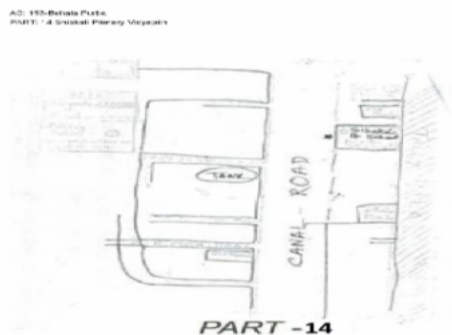

নির্বাচক নিবন্ধন আধিকারিকের স্বাক্ষর

Nazri Naksha

Google Map View

Polling Station Building Front View

Polling Station Front View

Cad View

Key MAP View

1 নাম : রঘুপত চৌধুরী পিতার নাম: মহাবীর চৌধুরী বাড়ির নং : 1 বয়স : 58 লিঙ্গ : পুরুষ	WB/18/112/141162 ফটো উপলব্ধ	2 নাম : রঞ্জনা চৌধুরী স্বামীর নাম: রঘুপত চৌধুরী বাড়ির নং : 1 বয়স : 55 লিঙ্গ : মহিলা	WB/18/112/141163 ফটো উপলব্ধ	3 নাম : অভিষেক চৌধুরী পিতার নাম: রঘুপত চৌধুরী বাড়ির নং : 1 বয়স : 30 লিঙ্গ : পুরুষ	TFE2190205 ফটো উপলব্ধ
4 নাম : সুনীল লস্কর পিতার নাম: যতীন লস্কর বাড়ির নং : 1 বয়স : 62 লিঙ্গ : পুরুষ	HLG3986502 ফটো উপলব্ধ	5 নাম : ছবি মুখার্জী স্বামীর নাম: সলিল মুখার্জী বাড়ির নং : 1/1 বয়স : 76 লিঙ্গ : মহিলা	WB/18/112/141252 ফটো উপলব্ধ	6 নাম : শম্পা মুখার্জী পিতার নাম: সলিল মুখার্জী বাড়ির নং : 1/1 বয়স : 47 লিঙ্গ : মহিলা	HLG2123081 ফটো উপলব্ধ
7 নাম : শঙ্কর ভট্টাচার্য পিতার নাম: গুরুসদয় ভট্টাচার্য বাড়ির নং : 1/2 বয়স : 55 লিঙ্গ : পুরুষ	TFE3282423 ফটো উপলব্ধ	8 নাম : সুবীর ভট্টাচার্য পিতার নাম: গুরুসদয় ভট্টাচার্য বাড়ির নং : 1/2 বয়স : 52 লিঙ্গ : পুরুষ	WB/18/112/141596 ফটো উপলব্ধ	9 নাম : মানসী পাণ্ডে মায়ের নাম: রিনা পাণ্ডে বাড়ির নং : 1/2 বয়স : 25 লিঙ্গ : মহিলা	TFE3143906 ফটো উপলব্ধ
10 নাম : ঋনা পাণ্ডে স্বামীর নাম: উমেশ্বর পাণ্ডে বাড়ির নং : 1/2 বয়স : 52 লিঙ্গ : মহিলা	KNH2513653 ফটো উপলব্ধ	11 নাম : মনীষ কুমার পাণ্ডে মায়ের নাম: রিনা পাণ্ডে বাড়ির নং : 1/2 বয়স : 23 লিঙ্গ : পুরুষ	TFE3143948 ফটো উপলব্ধ	12 নাম : মোহিত পাণ্ডে মায়ের নাম: রিনা পাণ্ডে বাড়ির নং : 1/2 বয়স : 21 লিঙ্গ : পুরুষ	TFE3229085 ফটো উপলব্ধ
13 নাম : অঞ্জলী মজুমদার স্বামীর নাম: বিমল মজুমদার বাড়ির নং : 1A বয়স : 76 লিঙ্গ : মহিলা	WB/18/112/141517 ফটো উপলব্ধ	14 নাম : বিমল কুমার মজুমদার পিতার নাম: পুলিন মজুমদার বাড়ির নং : 1A বয়স : 86 লিঙ্গ : পুরুষ	WB/18/112/141154 ফটো উপলব্ধ	15 নাম : ঋতা মজুমদার স্বামীর নাম: শুভ কুমার মজুমদার বাড়ির নং : 1A বয়স : 50 লিঙ্গ : মহিলা	HLG3730389 ফটো উপলব্ধ
16 নাম : শুভ কুমার মজুমদার পিতার নাম: বিমল কুমার মজুমদার বাড়ির নং : 1/A বয়স : 57 লিঙ্গ : পুরুষ	WB/18/112/141336 ফটো উপলব্ধ	17 নাম : সায়ন্তন মজুমদার পিতার নাম: সুভা কুমার মজুমদার বাড়ির নং : 1/এ বয়স : 22 লিঙ্গ : পুরুষ	TFE3187259 ফটো উপলব্ধ	18 নাম : রোহিত চৌধুরী পিতার নাম: রঘুপত চৌধুরী বাড়ির নং : ১ ডি বয়স : 27 লিঙ্গ : পুরুষ	TFE2829950 ফটো উপলব্ধ
19 নাম : প্রিয়ঙ্কা চৌধুরী পিতার নাম: রঘুপত চৌধুরী বাড়ির নং : ১ ডি বয়স : 27 লিঙ্গ : মহিলা	TFE2829935 ফটো উপলব্ধ	20 নাম : পরমেশ্বরী দেবী লোধা স্বামীর নাম: প্রেম প্রকাশ লোধা বাড়ির নং : 1D বয়স : 77 লিঙ্গ : মহিলা	WB/23/150/021709 ফটো উপলব্ধ	21 নাম : পীযুষ লোধা পিতার নাম: প্রেম প্রকাশ লোধা বাড়ির নং : 1D বয়স : 49 লিঙ্গ : পুরুষ	TFE2031482 ফটো উপলব্ধ
22 নাম : প্রিয়ঙ্কা লোধা স্বামীর নাম: পীযুষ লোধা বাড়ির নং : 1D বয়স : 45 লিঙ্গ : মহিলা	TFE2031490 ফটো উপলব্ধ	23 নাম : অনিরুদ্ধ লোধা পিতার নাম: পীযুষ লোধা বাড়ির নং : 1ডি বয়স : 24 লিঙ্গ : পুরুষ	TFE2831188 ফটো উপলব্ধ	24 নাম : সুস্মিতা ঘোষ রায় স্বামীর নাম: সুমিত রায় বাড়ির নং : 8এ বয়স : 33 লিঙ্গ : মহিলা	ANS1987031 ফটো উপলব্ধ
25 নাম : মনিসা পান্ডে স্বামীর নাম: অজয় পান্ডে বাড়ির নং : 1D2005-2 বয়স : 48 লিঙ্গ : মহিলা	WB/21/142/324515 ফটো উপলব্ধ	26 নাম : কৈলাশ চাওলা পিতার নাম: দাশমল চাওলা বাড়ির নং : 2 বয়স : 73 লিঙ্গ : পুরুষ	HLG3730397 ফটো উপলব্ধ	27 নাম : রেকা চাউলা স্বামীর নাম: কলস চাউলা বাড়ির নং : 2 বয়স : 63 লিঙ্গ : মহিলা	WB/18/112/141557 ফটো উপলব্ধ
28 নাম : রীতেশ চান্না পিতার নাম: কৈলাশ চান্না বাড়ির নং : 2 বয়স : 45 লিঙ্গ : পুরুষ	TFE0055632 ফটো উপলব্ধ	29 নাম : সন্নী চান্না পিতার নাম: কৈলাশ চান্না বাড়ির নং : 2 বয়স : 44 লিঙ্গ : পুরুষ	HLG3986544 ফটো উপলব্ধ	30 নাম : নিখিল চাউলা পিতার নাম: কাইলাশ চাউলা বাড়ির নং : 2 বয়স : 38 লিঙ্গ : পুরুষ	HLG3986551 ফটো উপলব্ধ