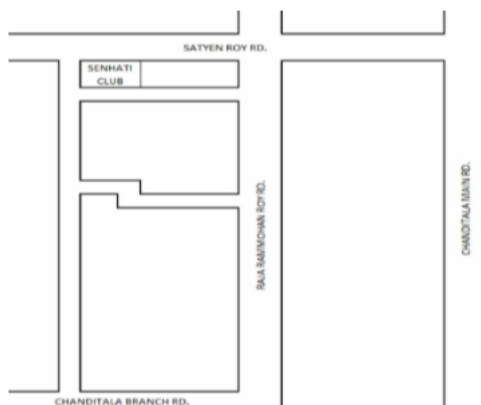

নির্বাচক নিবন্ধন আধিকারিকের স্বাক্ষর

Nazri Naksha

Google Map View

Polling Station Building Front View

Polling Station Front View

Cad View

Key MAP View

1 নাম : রঘুপত চৌধুরী পিতার নাম: মহাবীর চৌধুরী বাড়ির নং : 1 বয়স : 58 লিঙ্গ : পুরুষ	WB/18/112/141162 ফটো উপলব্ধ	2 নাম : রঞ্জনা চৌধুরী স্বামীর নাম: রঘুপত চৌধুরী বাড়ির নং : 1 বয়স : 55 লিঙ্গ : মহিলা	WB/18/112/141163 ফটো উপলব্ধ	3 নাম : অভিষেক চৌধুরী পিতার নাম: রঘুপত চৌধুরী বাড়ির নং : 1 বয়স : 30 লিঙ্গ : পুরুষ	TFE2190205 ফটো উপলব্ধ
4 নাম : সুনীল লস্কর পিতার নাম: যতীন লস্কর বাড়ির নং : 1 বয়স : 62 লিঙ্গ : পুরুষ	HLG3986502 ফটো উপলব্ধ	5 নাম : ছবি মুখার্জী স্বামীর নাম: সলিল মুখার্জী বাড়ির নং : 1/1 বয়স : 76 লিঙ্গ : মহিলা	WB/18/112/141252 ফটো উপলব্ধ	6 নাম : শম্পা মুখার্জী পিতার নাম: সলিল মুখার্জী বাড়ির নং : 1/1 বয়স : 47 লিঙ্গ : মহিলা	HLG2123081 ফটো উপলব্ধ
7 নাম : শঙ্কর ভট্টাচার্য পিতার নাম: গুরুসদয় ভট্টাচার্য বাড়ির নং : 1/2 বয়স : 55 লিঙ্গ : পুরুষ	TFE3282423 ফটো উপলব্ধ	8 নাম : সুবীর ভট্টাচার্য পিতার নাম: গুরুসদয় ভট্টাচার্য বাড়ির নং : 1/2 বয়স : 52 লিঙ্গ : পুরুষ	WB/18/112/141596 ফটো উপলব্ধ	9 নাম : মানসী পাণ্ডে মায়ের নাম: রিনা পাণ্ডে বাড়ির নং : 1/2 বয়স : 25 লিঙ্গ : মহিলা	TFE3143906 ফটো উপলব্ধ
10 নাম : ঋনা পাণ্ডে স্বামীর নাম: উমেশ্বর পাণ্ডে বাড়ির নং : 1/2 বয়স : 52 লিঙ্গ : মহিলা	KNH2513653 ফটো উপলব্ধ	11 নাম : মনীষ কুমার পাণ্ডে মায়ের নাম: রিনা পাণ্ডে বাড়ির নং : 1/2 বয়স : 23 লিঙ্গ : পুরুষ	TFE3143948 ফটো উপলব্ধ	12 নাম : মোহিত পাণ্ডে মায়ের নাম: রিনা পাণ্ডে বাড়ির নং : 1/2 বয়স : 21 লিঙ্গ : পুরুষ	TFE3229085 ফটো উপলব্ধ
13 নাম : অঞ্জলী মজুমদার স্বামীর নাম: বিমল মজুমদার বাড়ির নং : 1A বয়স : 76 লিঙ্গ : মহিলা	WB/18/112/141517 ফটো উপলব্ধ	14 নাম : বিমল কুমার মজুমদার পিতার নাম: পুলিন মজুমদার বাড়ির নং : 1A বয়স : 86 লিঙ্গ : পুরুষ	WB/18/112/141154 ফটো উপলব্ধ	15 নাম : ঋতা মজুমদার স্বামীর নাম: শুভ কুমার মজুমদার বাড়ির নং : 1A বয়স : 50 লিঙ্গ : মহিলা	HLG3730389 ফটো উপলব্ধ
16 নাম : শুভ কুমার মজুমদার পিতার নাম: বিমল কুমার মজুমদার বাড়ির নং : 1/A বয়স : 57 লিঙ্গ : পুরুষ	WB/18/112/141336 ফটো উপলব্ধ	17 নাম : সায়ন্তন মজুমদার পিতার নাম: সুভা কুমার মজুমদার বাড়ির নং : 1/এ বয়স : 22 লিঙ্গ : পুরুষ	TFE3187259 ফটো উপলব্ধ	18 নাম : রোহিত চৌধুরী পিতার নাম: রঘুপত চৌধুরী বাড়ির নং : ১ ডি বয়স : 27 লিঙ্গ : পুরুষ	TFE2829950 ফটো উপলব্ধ
19 নাম : প্রিয়ঙ্কা চৌধুরী পিতার নাম: রঘুপত চৌধুরী বাড়ির নং : ১ ডি বয়স : 27 লিঙ্গ : মহিলা	TFE2829935 ফটো উপলব্ধ	20 নাম : পরমেশ্বরী দেবী লোধা স্বামীর নাম: প্রেম প্রকাশ লোধা বাড়ির নং : 1D বয়স : 77 লিঙ্গ : মহিলা	WB/23/150/021709 ফটো উপলব্ধ	21 নাম : পীযুষ লোধা পিতার নাম: প্রেম প্রকাশ লোধা বাড়ির নং : 1D বয়স : 49 লিঙ্গ : পুরুষ	TFE2031482 ফটো উপলব্ধ
22 নাম : প্রিয়ঙ্কা লোধা স্বামীর নাম: পীযুষ লোধা বাড়ির নং : 1D বয়স : 45 লিঙ্গ : মহিলা	TFE2031490 ফটো উপলব্ধ	23 নাম : অনিরুদ্ধ লোধা পিতার নাম: পীযুষ লোধা বাড়ির নং : 1ডি বয়স : 24 লিঙ্গ : পুরুষ	TFE2831188 ফটো উপলব্ধ	24 নাম : সুস্মিতা ঘোষ রায় স্বামীর নাম: সুমিত রায় বাড়ির নং : 8এ বয়স : 33 লিঙ্গ : মহিলা	ANS1987031 ফটো উপলব্ধ
25 নাম : মনিসা পান্ডে স্বামীর নাম: অজয় পান্ডে বাড়ির নং : 1D2005-2 বয়স : 48 লিঙ্গ : মহিলা	WB/21/142/324515 ফটো উপলব্ধ	26 নাম : কৈলাশ চাওলা পিতার নাম: দাশমল চাওলা বাড়ির নং : 2 বয়স : 73 লিঙ্গ : পুরুষ	HLG3730397 ফটো উপলব্ধ	27 নাম : রেকা চাউলা স্বামীর নাম: কলস চাউলা বাড়ির নং : 2 বয়স : 63 লিঙ্গ : মহিলা	WB/18/112/141557 ফটো উপলব্ধ
28 নাম : রীতেশ চান্না পিতার নাম: কৈলাশ চান্না বাড়ির নং : 2 বয়স : 45 লিঙ্গ : পুরুষ	TFE0055632 ফটো উপলব্ধ	29 নাম : সন্নী চান্না পিতার নাম: কৈলাশ চান্না বাড়ির নং : 2 বয়স : 44 লিঙ্গ : পুরুষ	HLG3986544 ফটো উপলব্ধ	30 নাম : নিখিল চাউলা পিতার নাম: কাইলাশ চাউলা বাড়ির নং : 2 বয়স : 38 লিঙ্গ : পুরুষ	HLG3986551 ফটো উপলব্ধ