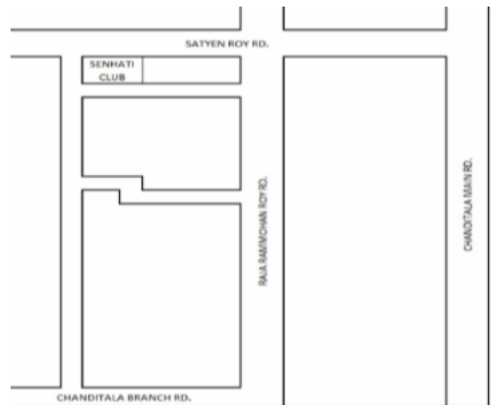

নির্বাচক নিবন্ধন আধিকারিকের স্বাক্ষর

Nazri Naksha

Google Map View

Polling Station Building Front View

Polling Station Front View

Cad View

Key MAP View

1 নাম : চুটু বালু স্বামীর নাম : ওকবু বালু বাড়ির নং : n0191 বয়স : 39 লিঙ্গ : মহিলা	TFE1906064 ফটো উপলব্ধ	2 নাম : পম্পা বিশ্বাস (দে) স্বামীর নাম : সঞ্জু বিশ্বাস বাড়ির নং : n0274 বয়স : 42 লিঙ্গ : মহিলা	HLG4139069 ফটো উপলব্ধ	3 নাম : দিলীপ চক্রবর্তী পিতার নাম : প্রভত চক্রবর্তী বাড়ির নং : n0199 বয়স : 66 লিঙ্গ : পুরুষ	WB/18/112/525098 ফটো উপলব্ধ
4 নাম : শঙ্করী দাস স্বামীর নাম : বণমালি দাস বাড়ির নং : n0196 বয়স : 75 লিঙ্গ : মহিলা	HLG3295714 ফটো উপলব্ধ	5 নাম : মামনি দাস স্বামীর নাম : পূর্ণা দাস বাড়ির নং : n0166 বয়স : 49 লিঙ্গ : মহিলা	TFE2064137 ফটো উপলব্ধ	6 নাম : নিতাই কুমার দেবনাথ পিতার নাম : মনোমোহন দেবনাথ বাড়ির নং : n0272 বয়স : 63 লিঙ্গ : পুরুষ	TFE2806388 ফটো উপলব্ধ
7 নাম : কৌশিক কর্মকার মায়ের নাম : রমা কর্মকার বাড়ির নং : n0290 বয়স : 30 লিঙ্গ : পুরুষ	TFE2401065 ফটো উপলব্ধ	8 নাম : চমপা পল স্বামীর নাম : বপি পল বাড়ির নং : n0206 বয়স : 57 লিঙ্গ : মহিলা	WB/18/112/525035 ফটো উপলব্ধ	9 নাম : পুলক সমাদ্দার পিতার নাম : স্বপন সমাদ্দার বাড়ির নং : n0073 বয়স : 32 লিঙ্গ : পুরুষ	TFE2228278 ফটো উপলব্ধ
10 নাম : অসিষ কসরকার পিতার নাম : অমরনথ কসরকার বাড়ির নং : n0203 বয়স : 61 লিঙ্গ : পুরুষ	WB/18/112/525653 ফটো উপলব্ধ	11 নাম : পৃথা ভট্টাচার্য মায়ের নাম : প্রশান্ত ভট্টাচার্য বাড়ির নং : 00 বয়স : 25 লিঙ্গ : মহিলা	TFE2961597 ফটো উপলব্ধ	12 নাম : সীমা দাস স্বামীর নাম : গৌতম কুমার দাস বাড়ির নং : 00 বয়স : 49 লিঙ্গ : মহিলা	TFE3196672 ফটো উপলব্ধ
13 নাম : চন্দ্রানী দাস পিতার নাম : মানিক দাস বাড়ির নং : 00 বয়স : 22 লিঙ্গ : মহিলা	TFE3151669 ফটো উপলব্ধ	14 নাম : রিতা দে স্বামীর নাম : গোরচনা দে বাড়ির নং : 00 বয়স : 60 লিঙ্গ : মহিলা	TFE3151685 ফটো উপলব্ধ	15 নাম : তাপস হালদার পিতার নাম : তপন হালদার বাড়ির নং : 00 বয়স : 38 লিঙ্গ : পুরুষ	TFE2673812 ফটো উপলব্ধ
16 নাম : মানস হালদার পিতার নাম : তপন হালদার বাড়ির নং : 00 বয়স : 36 লিঙ্গ : পুরুষ	TFE2673804 ফটো উপলব্ধ	17 নাম : শম্পা হালদার স্বামীর নাম : তাপস হালদার বাড়ির নং : 00 বয়স : 33 লিঙ্গ : মহিলা	TFE2673820 ফটো উপলব্ধ	18 নাম : মুকেশ বিশ্বাদিয়া পিতার নাম : মুনিলাল বিশ্বাদিয়া বাড়ির নং : 1 বয়স : 60 লিঙ্গ : পুরুষ	TFE1299817 ফটো উপলব্ধ
19 নাম : নয়ন ডাস পিতার নাম : কঞ্চ মোহন ডাস বাড়ির নং : 1 বয়স : 58 লিঙ্গ : পুরুষ	HLG3854866 ফটো উপলব্ধ	20 নাম : গনেশ ডাস পিতার নাম : খকন ডাস বাড়ির নং : 1 বয়স : 43 লিঙ্গ : পুরুষ	HLG3574464 ফটো উপলব্ধ	21 নাম : জুমা ডাস স্বামীর নাম : গনেশ ডাস বাড়ির নং : 1 বয়স : 43 লিঙ্গ : মহিলা	HLG3574472 ফটো উপলব্ধ
22 নাম : মনতোষ ডাস পিতার নাম : দিলীপ ডাস বাড়ির নং : 1 বয়স : 41 লিঙ্গ : পুরুষ	HLG3574456 ফটো উপলব্ধ	23 নাম : কমলা আচার্যী পিতার নাম : বনমালী আচার্যী বাড়ির নং : 1 বয়স : 63 লিঙ্গ : মহিলা	TFE2908226 ফটো উপলব্ধ	24 নাম : মিতা আচার্যী স্বামীর নাম : তরুণ আচার্যী বাড়ির নং : 1 বয়স : 53 লিঙ্গ : মহিলা	TFE2908432 ফটো উপলব্ধ
25 নাম : বরুণ আচার্যী পিতার নাম : বনমালি আচার্যী বাড়ির নং : 1 বয়স : 51 লিঙ্গ : পুরুষ	WB/18/112/525145 ফটো উপলব্ধ	26 নাম : অর্পিতা আচার্যী পিতার নাম : তরুণ আচার্যী বাড়ির নং : 1 বয়স : 28 লিঙ্গ : মহিলা	TFE2531762 ফটো উপলব্ধ	27 নাম : অপর্ণা সরকার বাগ স্বামীর নাম : উত্তম সরকার বাগ বাড়ির নং : 1 বয়স : 29 লিঙ্গ : মহিলা	RHQ1835255 ফটো উপলব্ধ
28 নাম : দ্বীপ বর্মণ পিতার নাম : বিজয় বর্মণ বাড়ির নং : 1 বয়স : 35 লিঙ্গ : পুরুষ	TFE1496009 ফটো উপলব্ধ	29 নাম : পুতুল বাড়ই স্বামীর নাম : গোপাল বাড়ই বাড়ির নং : 1 বয়স : 55 লিঙ্গ : মহিলা	TFE1714351 ফটো উপলব্ধ	30 নাম : রাজা বাড়ই পিতার নাম : গোপাল বাড়ই বাড়ির নং : 1 বয়স : 38 লিঙ্গ : পুরুষ	TFE2228146 ফটো উপলব্ধ