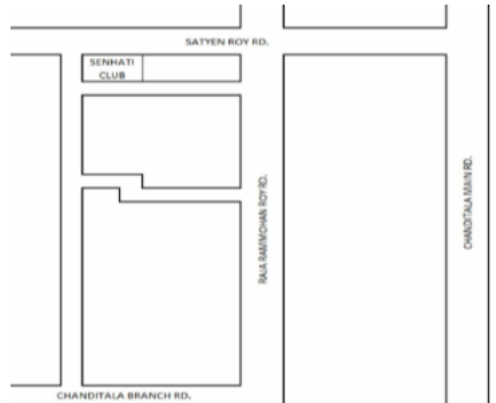

নির্বাচক নিবন্ধন আধিকারিকের স্বাক্ষর

Nazri Naksha

Google Map View

Polling Station Building Front View

Polling Station Front View

Cad View

Key MAP View

1	HLG2077683	নাম : দেবাশিষ বন্দোপাধ্যায় পিতার নাম: পরেশ চন্দ্র বন্দোপাধ্যায় বাড়ির নং : 90/2, বয়স : 67 লিঙ্গ : পুরুষ	ফটো উপলব্ধ	2	HZG0243501	নাম : সৃজন দাস পিতার নাম: মাধব দাস বাড়ির নং : n0352 বয়স : 55 লিঙ্গ : পুরুষ	ফটো উপলব্ধ	3	HLG3853157	নাম : দেবজাণী তসাহা স্বামীর নাম: শুভংকর তসাহা বাড়ির নং : n0268 বয়স : 40 লিঙ্গ : মহিলা	ফটো উপলব্ধ
4	UVL1775923	নাম : উজ্জল দত্ত পিতার নাম: আনন্দ দত্ত বাড়ির নং : 3/1 বয়স : 60 লিঙ্গ : পুরুষ	ফটো উপলব্ধ	5	UVL1775915	নাম : মিন্ধা দত্ত স্বামীর নাম: উজ্জল দত্ত বাড়ির নং : 3/1,1669 বয়স : 53 লিঙ্গ : মহিলা	ফটো উপলব্ধ	6	TFE2950954	নাম : উৎসব দত্ত পিতার নাম: উজ্জল দত্ত বাড়ির নং : 3/1,1669 বয়স : 27 লিঙ্গ : পুরুষ	ফটো উপলব্ধ
7	TFE3090966	নাম : পায়েল দত্ত প্রামাণিক স্বামীর নাম: প্রেমেন্দ্র প্রসাদ প্রামাণিক বাড়ির নং : 3/1,1669 বয়স : 33 লিঙ্গ : মহিলা	ফটো উপলব্ধ	8	TFE3091097	নাম : প্রেমেন্দ্র প্রসাদ প্রামাণিক পিতার নাম: বংশীলাল প্রামাণিক বাড়ির নং : 3/1,1669 বয়স : 38 লিঙ্গ : পুরুষ	ফটো উপলব্ধ	9	HLG4133765	নাম : তমালী চক্রবর্তী স্বামীর নাম: রবীন চক্রবর্তী বাড়ির নং : 3/1/A বয়স : 37 লিঙ্গ : মহিলা	ফটো উপলব্ধ
10	TFE2956159	নাম : সর্বরী দে স্বামীর নাম: সুরত দে বাড়ির নং : 5 বয়স : 59 লিঙ্গ : মহিলা	ফটো উপলব্ধ	11	TFE2533768	নাম : সৃজয় দে পিতার নাম: সুরত কুমার দে বাড়ির নং : 5 বয়স : 29 লিঙ্গ : পুরুষ	ফটো উপলব্ধ	12	TFE2886919	নাম : সঞ্জনা দে পিতার নাম: সুরত কুমার দে বাড়ির নং : 5 বয়স : 24 লিঙ্গ : মহিলা	ফটো উপলব্ধ
13	TFE1912682	নাম : তুলিকা দাস পিতার নাম: রবীন্দ্র কুমার দাস বাড়ির নং : 6B বয়স : 33 লিঙ্গ : মহিলা	ফটো উপলব্ধ	14	TFE2601243	নাম : ঐন্দ্রিলা দাস পিতার নাম: রবীন্দ্র কুমার দাস বাড়ির নং : 6B বয়স : 28 লিঙ্গ : মহিলা	ফটো উপলব্ধ	15	TFE1912559	নাম : সুমন দেব পিতার নাম: মিহির লাল দেব বাড়ির নং : 7/GHA বয়স : 32 লিঙ্গ : পুরুষ	ফটো উপলব্ধ
16	TFE1912583	নাম : অর্পন দাস পিতার নাম: কমল দাস বাড়ির নং : 8 বয়স : 33 লিঙ্গ : পুরুষ	ফটো উপলব্ধ	17	TFE1912542	নাম : অজয় দাস পিতার নাম: মিন্টু দাস বাড়ির নং : 9 বয়স : 34 লিঙ্গ : পুরুষ	ফটো উপলব্ধ	18	TFE2066553	নাম : দেবশ্রী ভট্টাচার্য্য স্বামীর নাম: নিলোৎপল ভট্টাচার্য্য বাড়ির নং : 9u বয়স : 39 লিঙ্গ : মহিলা	ফটো উপলব্ধ
19	TFE1912500	নাম : সুশান্ত শীল পিতার নাম: শিবুপদ শীল বাড়ির নং : 11 বয়স : 34 লিঙ্গ : পুরুষ	ফটো উপলব্ধ	20	TFE2929313	নাম : দীনেশ সিং পিতার নাম: সোম নাথ সিং বাড়ির নং : 17/11/1 বয়স : 65 লিঙ্গ : পুরুষ	ফটো উপলব্ধ	21	WB/18/112/471183	নাম : দিলীপ কুমার পাল পিতার নাম: সদানন্দ পাল বাড়ির নং : 20 বয়স : 59 লিঙ্গ : পুরুষ	ফটো উপলব্ধ
22	HLG3262250	নাম : বাপিলা পাল পিতার নাম: সদানন্দ পাল বাড়ির নং : 20 বয়স : 50 লিঙ্গ : মহিলা	ফটো উপলব্ধ	23	TFE3205622	নাম : প্রদীপ পাল পিতার নাম: সদানন্দ পাল বাড়ির নং : 20 বয়স : 48 লিঙ্গ : পুরুষ	ফটো উপলব্ধ	24	WB/18/112/471435	নাম : সোমা ( পল ) কর স্বামীর নাম: সমীরচন্দ্র কর বাড়ির নং : 25 বয়স : 50 লিঙ্গ : মহিলা	ফটো উপলব্ধ
25	TFE1387224	নাম : নির্মলেশ ভট্টাচার্য্য পিতার নাম: নরেশ চন্দ্র ভট্টাচার্য্য বাড়ির নং : 25 বয়স : 78 লিঙ্গ : পুরুষ	ফটো উপলব্ধ	26	TFE1735331	নাম : পিয়ালী মন্ডল পিতার নাম: দীনেশ মন্ডল বাড়ির নং : 25 বয়স : 38 লিঙ্গ : মহিলা	ফটো উপলব্ধ	27	TFE3059144	নাম : অংজনা গুহ স্বামীর নাম: প্রকাশ গুহ বাড়ির নং : 26 বয়স : 63 লিঙ্গ : মহিলা	ফটো উপলব্ধ
28	HLG2750198	নাম : প্রশান্ত গুহ পিতার নাম: প্রকাশ গুহ বাড়ির নং : 26 বয়স : 46 লিঙ্গ : পুরুষ	ফটো উপলব্ধ	29	HLG3262243	নাম : পিজয় গুহ পিতার নাম: প্রকাশ গুহ বাড়ির নং : 26 বয়স : 41 লিঙ্গ : পুরুষ	ফটো উপলব্ধ	30	TFE3131364	নাম : মৌমিতা গুহ স্বামীর নাম: পীজয় গুহ বাড়ির নং : 26 বয়স : 37 লিঙ্গ : মহিলা	ফটো উপলব্ধ