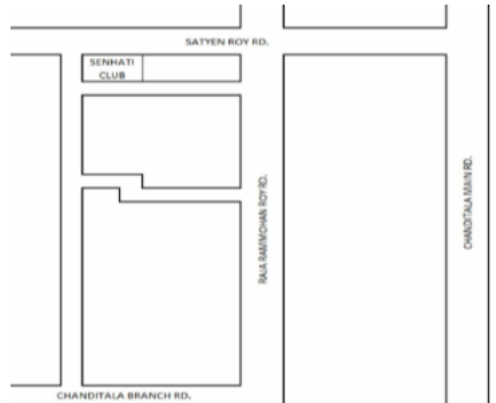

নির্বাচক নিবন্ধন আধিকারিকের স্বাক্ষর

Nazri Naksha

Google Map View

Polling Station Building Front View

Polling Station Front View

Cad View

Key MAP View

1 নাম : মৌসুমা খাতুন পিতার নাম : সেখ আজিজ গাজি বাড়ির নং : n0469 বয়স : 42 লিঙ্গ : মহিলা	TFE1518851 ফটো উপলব্ধ	2 নাম : সাবিনা বিবি স্বামীর নাম : জাকির হোসেন বাড়ির নং : n0467 বয়স : 36 লিঙ্গ : মহিলা	TFE1518836 ফটো উপলব্ধ	3 নাম : শিবনী ডাস স্বামীর নাম : গণেশ চন্দ্র ডাস বাড়ির নং : 421 বয়স : 55 লিঙ্গ : মহিলা	HLG3844776 ফটো উপলব্ধ
4 নাম : পলাশ দাস পিতার নাম : গণেশ চন্দ্র দাস বাড়ির নং : 421/ বয়স : 32 লিঙ্গ : পুরুষ	TFE2068724 ফটো উপলব্ধ	5 নাম : টরু হরী স্বামীর নাম : সুবীর হরী বাড়ির নং : 5/1A বয়স : 54 লিঙ্গ : মহিলা	WB/22/160/357448 ফটো উপলব্ধ	6 নাম : সুবীর হরী পিতার নাম : সুর্যকান্ত হরী বাড়ির নং : 5/1E বয়স : 60 লিঙ্গ : পুরুষ	DL/03/031/160066 ফটো উপলব্ধ
7 নাম : রেশমা খাতুন পিতার নাম : সেখ আজিজ গাজি বাড়ির নং : 150 বয়স : 37 লিঙ্গ : মহিলা	TFE1518786 ফটো উপলব্ধ	8 নাম : রিমী রঈ পিতার নাম : কানাই লাল রঈ বাড়ির নং : 81এ বয়স : 40 লিঙ্গ : মহিলা	HLG3568557 ফটো উপলব্ধ	9 নাম : বুলা গুইএ স্বামীর নাম : সৌমিত্রা গুইএ বাড়ির নং : 5/1A বয়স : 52 লিঙ্গ : মহিলা	WB/18/112/501049 ফটো উপলব্ধ
10 নাম : সেখ গোলাপ পিতার নাম : উম্মেদ সেখ বাড়ির নং : 150 বয়স : 60 লিঙ্গ : পুরুষ	WB/18/112/501900 ফটো উপলব্ধ	11 নাম : সেখ বাপি পিতার নাম : সেখ গোলাপ বাড়ির নং : 150 বয়স : 43 লিঙ্গ : পুরুষ	HLG2219582 ফটো উপলব্ধ	12 নাম : গুণ্ডংকর দত্ত পিতার নাম : বিজয় দত্ত বাড়ির নং : 81 বয়স : 40 লিঙ্গ : পুরুষ	HLG3568532 ফটো উপলব্ধ
13 নাম : দিপংকর দত্ত পিতার নাম : বিজয় দত্ত বাড়ির নং : 81 বয়স : 40 লিঙ্গ : পুরুষ	HLG3568540 ফটো উপলব্ধ	14 নাম : নবনীতা দাস পিতার নাম : গণেশ দাস বাড়ির নং : 51এ বয়স : 26 লিঙ্গ : মহিলা	XYR1997295 ফটো উপলব্ধ	15 নাম : রোহন ভগত পিতার নাম : লাতিয়ে সঞ্জীব ভগত বাড়ির নং : 4/4 বয়স : 23 লিঙ্গ : পুরুষ	TFE3216058 ফটো উপলব্ধ
16 নাম : সুস্মিতা (বিশ্বাস) গুহ স্বামীর নাম : বৈভব গুহ বাড়ির নং : 1/1A বয়স : 33 লিঙ্গ : মহিলা	TFE2127298 ফটো উপলব্ধ	17 নাম : বিশ্বজিৎ অধিকারী পিতার নাম : প্রদীপ অধিকারী বাড়ির নং : ৬৮এ বয়স : 27 লিঙ্গ : পুরুষ	TFE2729689 ফটো উপলব্ধ	18 নাম : অশ্রফ আলি পিতার নাম : হোসুফ আলি বাড়ির নং : n0001 বয়স : 38 লিঙ্গ : পুরুষ	TFE0713057 ফটো উপলব্ধ
19 নাম : রজিনা বিবি স্বামীর নাম : সেখ রোবিয়েল আলী বাড়ির নং : n0020 বয়স : 35 লিঙ্গ : মহিলা	TFE2068740 ফটো উপলব্ধ	20 নাম : সেখ রবিয়েল আলী পিতার নাম : সেখ সৈকত আলী বাড়ির নং : n0020 বয়স : 39 লিঙ্গ : পুরুষ	TFE0713040 ফটো উপলব্ধ	21 নাম : সেখ সামাদ আলী পিতার নাম : সেখ সৈকত আলী বাড়ির নং : 36 বয়স : 36 লিঙ্গ : পুরুষ	TFE0713032 ফটো উপলব্ধ
22 নাম : রেজিয়া আহমেদ স্বামীর নাম : এস. এম. আহমেদ বাড়ির নং : 68 বয়স : 95 লিঙ্গ : মহিলা	TFE1833086 ফটো উপলব্ধ	23 নাম : বুমা কুণ্ডু স্বামীর নাম : বাসুদেব কুণ্ডু বাড়ির নং : n0535 বয়স : 56 লিঙ্গ : মহিলা	TFE1739622 ফটো উপলব্ধ	24 নাম : সায়রাজ কুণ্ডু পিতার নাম : বাসুদেব কুণ্ডু বাড়ির নং : 1 বয়স : 25 লিঙ্গ : পুরুষ	TFE2884658 ফটো উপলব্ধ
25 নাম : সঞ্জয় কুন্ডু পিতার নাম : কাশী নাথ কুন্ডু বাড়ির নং : 178/1 বয়স : 37 লিঙ্গ : পুরুষ	HLG4025839 ফটো উপলব্ধ	26 নাম : জয়িতা কুন্ডু স্বামীর নাম : পঙ্কজ কুন্ডু বাড়ির নং : n0262 বয়স : 45 লিঙ্গ : মহিলা	HLG3844602 ফটো উপলব্ধ	27 নাম : নিলয় কুন্ডু পিতার নাম : ধীরেন্দ্র নাথ কুন্ডু বাড়ির নং : 378 বয়স : 56 লিঙ্গ : পুরুষ	TFE2007813 ফটো উপলব্ধ
28 নাম : গিতা কুমরী কনোজিয়া পিতার নাম : রমচন্দ্র কনোজিয়া বাড়ির নং : 153/1 বয়স : 50 লিঙ্গ : মহিলা	HLG2185460 ফটো উপলব্ধ	29 নাম : শুজিত কর্মকার মায়ের নাম : বাবলা রণি কর্মকার বাড়ির নং : n0389 বয়স : 44 লিঙ্গ : পুরুষ	HLG4136883 ফটো উপলব্ধ	30 নাম : গৌতম কর্মকার পিতার নাম : গৌরঙ্গ কর্মকার বাড়ির নং : n0388 বয়স : 51 লিঙ্গ : পুরুষ	WB/18/112/501898 ফটো উপলব্ধ