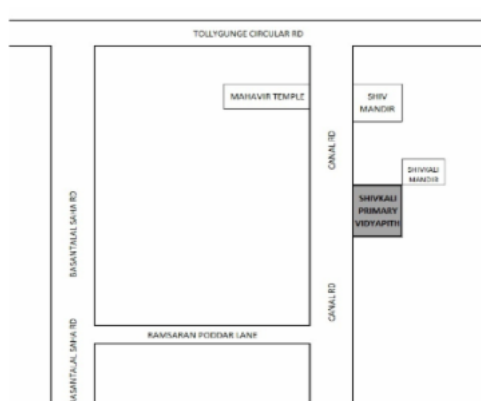

নির্বাচক নিবন্ধন আধিকারিকের স্বাক্ষর

Nazri Naksha

Google Map View

Polling Station Building Front View

Polling Station Front View

Cad View

Key MAP View

1 নাম : অবিনাশ অগরওয়াল পিতার নাম: বিমল চন্দ্র অগরওয়াল বাড়ির নং : n0006 বয়স : 37 লিঙ্গ : পুরুষ	HLG3984069 ফটো উপলব্ধ	2 নাম : বিশ্বজিত বিশ্বাস পিতার নাম: সুভাষ বিশ্বাস বাড়ির নং : n0100 বয়স : 45 লিঙ্গ : পুরুষ	TFE1430024 ফটো উপলব্ধ	3 নাম : শেখালী ডাস স্বামীর নাম: বসুদেব ডাস বাড়ির নং : n0029 বয়স : 45 লিঙ্গ : মহিলা	HLG3984044 ফটো উপলব্ধ
4 নাম : অরবিন্দ সিং পিতার নাম: সত্য নারায়ণ সিং বাড়ির নং : 2 বয়স : 52 লিঙ্গ : পুরুষ	TFE1889567 ফটো উপলব্ধ	5 নাম : বিবেক আগরওয়াল পিতার নাম: ছোটেলাল আগরওয়াল বাড়ির নং : 3 বয়স : 44 লিঙ্গ : পুরুষ	TFE2763308 ফটো উপলব্ধ	6 নাম : রাজন কুমার বৈঠা পিতার নাম: অমর বৈঠা বাড়ির নং : 3 বয়স : 34 লিঙ্গ : পুরুষ	TFE1889609 ফটো উপলব্ধ
7 নাম : সুশান্ত সরদার পিতার নাম: পঞ্চ সরদার বাড়ির নং : 3 বয়স : 56 লিঙ্গ : পুরুষ	TFE1660414 ফটো উপলব্ধ	8 নাম : সুগন্ধা সিং পিতার নাম: বনশ্ রোপন সিং বাড়ির নং : 3 বয়স : 34 লিঙ্গ : মহিলা	TFE1889617 ফটো উপলব্ধ	9 নাম : অতুল কুমার সিং পিতার নাম: অশোক কুমার সিং বাড়ির নং : 3 বয়স : 33 লিঙ্গ : পুরুষ	TFE1889559 ফটো উপলব্ধ
10 নাম : সবিতা দে স্বামীর নাম: সফু দে বাড়ির নং : 5 বয়স : 41 লিঙ্গ : মহিলা	TFE1889781 ফটো উপলব্ধ	11 নাম : প্রতিমা ঘোষ স্বামীর নাম: প্রদ্যুৎ কুমার ঘোষ বাড়ির নং : 5 বয়স : 51 লিঙ্গ : মহিলা	TFE1889856 ফটো উপলব্ধ	12 নাম : প্রীতম ঘোষ মায়ের নাম: প্রতিমা ঘোষ বাড়ির নং : 5 বয়স : 27 লিঙ্গ : পুরুষ	TFE2675734 ফটো উপলব্ধ
13 নাম : সঙ্গীতা কয়াল স্বামীর নাম: প্রসেনজিত কয়াল বাড়ির নং : 5 বয়স : 33 লিঙ্গ : মহিলা	TFE1889773 ফটো উপলব্ধ	14 নাম : খুশবু সিং মায়ের নাম: সীমা সিং বাড়ির নং : 14 বয়স : 29 লিঙ্গ : মহিলা	TFE2496248 ফটো উপলব্ধ	15 নাম : প্রদীপ অধিকারী পিতার নাম: মফু অধিকারী বাড়ির নং : 19 বয়স : 32 লিঙ্গ : পুরুষ	TFE1889690 ফটো উপলব্ধ
16 নাম : প্রিয়াঙ্কা শর্মা পিতার নাম: যোগীন্দর শর্মা বাড়ির নং : 19 বয়স : 32 লিঙ্গ : মহিলা	TFE1889682 ফটো উপলব্ধ	17 নাম : বিষ্ণু সিং পিতার নাম: রাম জনম সিং বাড়ির নং : 19 বয়স : 56 লিঙ্গ : পুরুষ	TFE1889583 ফটো উপলব্ধ	18 নাম : রেখা সিং স্বামীর নাম: বিষ্ণু সিং বাড়ির নং : 19 বয়স : 43 লিঙ্গ : মহিলা	TFE1889658 ফটো উপলব্ধ
19 নাম : আশীষ কুমার সিং পিতার নাম: কৌশল কিশোর সিং বাড়ির নং : 19 বয়স : 32 লিঙ্গ : পুরুষ	TFE1889757 ফটো উপলব্ধ	20 নাম : রোহিত সিং পিতার নাম: বিষ্ণু সিং বাড়ির নং : 19 বয়স : 24 লিঙ্গ : পুরুষ	TFE3021045 ফটো উপলব্ধ	21 নাম : পূর্ণিমা দাস স্বামীর নাম: গোপাল দাস বাড়ির নং : 21 বয়স : 49 লিঙ্গ : মহিলা	TFE1889815 ফটো উপলব্ধ
22 নাম : মনিকা সাহু(হালদার) স্বামীর নাম: অজিত কুমার সাহু বাড়ির নং : 21 বয়স : 40 লিঙ্গ : মহিলা	TFE1889823 ফটো উপলব্ধ	23 নাম : রাতুল চক্রবর্তী পিতার নাম: অনুপ কুমার চক্রবর্তী বাড়ির নং : 24 বয়স : 33 লিঙ্গ : পুরুষ	TFE1889542 ফটো উপলব্ধ	24 নাম : লিপিকা প্রামানিক (নন্দী) স্বামীর নাম: জয়দেব প্রামানিক বাড়ির নং : 24 বয়স : 53 লিঙ্গ : মহিলা	TFE1889864 ফটো উপলব্ধ
25 নাম : রাম প্রসাদ শউ পিতার নাম: লক্ষ্মি শউ বাড়ির নং : 25 বয়স : 47 লিঙ্গ : পুরুষ	HLG3090719 ফটো উপলব্ধ	26 নাম : শঙ্কর শউ পিতার নাম: লক্ষি শউ বাড়ির নং : 25 বয়স : 44 লিঙ্গ : পুরুষ	HLG3090727 ফটো উপলব্ধ	27 নাম : গুণ্ডা সাউ স্বামীর নাম: শঙ্কর সাউ বাড়ির নং : 25 বয়স : 42 লিঙ্গ : মহিলা	HLG3087228 ফটো উপলব্ধ
28 নাম : উশা শউ স্বামীর নাম: রমপ্রসাদ শউ বাড়ির নং : 25 বয়স : 40 লিঙ্গ : মহিলা	HLG4101978 ফটো উপলব্ধ	29 নাম : প্রিন্স সাউ পিতার নাম: প্রিয়তম কুমার বাড়ির নং : 25 বয়স : 26 লিঙ্গ : পুরুষ	TFE3120094 ফটো উপলব্ধ	30 নাম : অরুণ দে পিতার নাম: অমিয় দে বাড়ির নং : 25/A বয়স : 43 লিঙ্গ : পুরুষ	LFB3803939 ফটো উপলব্ধ