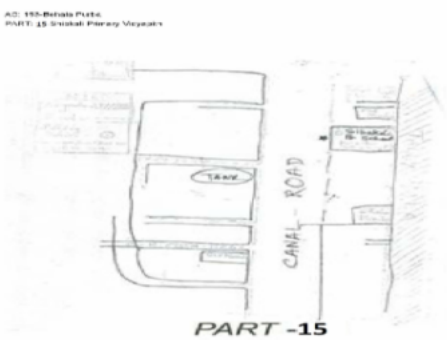

Nazri Naksha