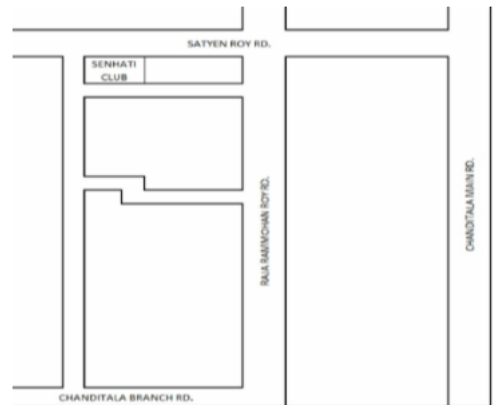

নির্বাচক নিবন্ধন আধিকারিকের স্বাক্ষর

Nazri Naksha

Google Map View

Polling Station Building Front View

Polling Station Front View

Cad View

Key MAP View

বিধানসভা নির্বাচনক্ষেত্রের নং, নাম : 153-বেহালা পূর্ব
ভাগ নং, নাম : 1-সোদপুর রোড