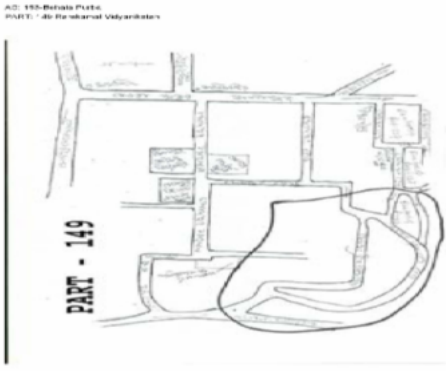

Nazri Naksha