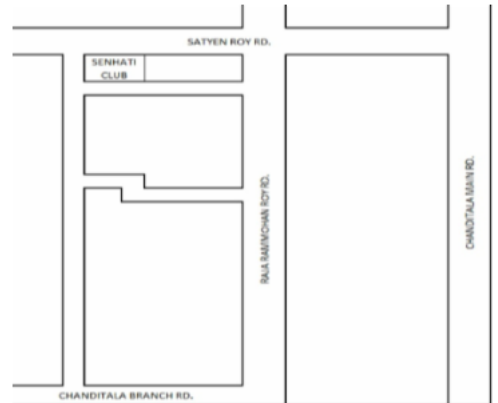

নির্বাচক নিবন্ধন আধিকারিকের স্বাক্ষর

Nazri Naksha

Google Map View

Polling Station Building Front View

Polling Station Front View

Cad View

Key MAP View

1 নাম : ক সাহাবুদ্দিন পিতার নাম : ক নূরুদ্দিন বাড়ির নং : 151 বয়স : 67 লিঙ্গ : পুরুষ	HLG0959361 ফটো উপলব্ধ	2 নাম : সুমন কর পিতার নাম : সমর কর বাড়ির নং : n0419 বয়স : 43 লিঙ্গ : পুরুষ	HLG4137410 ফটো উপলব্ধ	3 নাম : সেখ সাবিরউদ্দিন পিতার নাম : মতীবর রহমান বাড়ির নং : 71/69 বয়স : 39 লিঙ্গ : পুরুষ	TFE1738384 ফটো উপলব্ধ
4 নাম : বিক্রম হালদার পিতার নাম : রাজু হালদার বাড়ির নং : এন০০ বয়স : 26 লিঙ্গ : পুরুষ	TFE2729077 ফটো উপলব্ধ	5 নাম : জসিমুদ্দিন মোল্লা পিতার নাম : নুরৌদ্দিন মেল্যা বাড়ির নং : 71/69 সোদপুর রোড বয়স : 63 লিঙ্গ : পুরুষ	TFE2983898 ফটো উপলব্ধ	6 নাম : নাশিমা খাতুন পিতার নাম : রজত মোল্লা বাড়ির নং : বয়স : 36 লিঙ্গ : মহিলা	UBL1205012 ফটো উপলব্ধ
7 নাম : রাখী (মণ্ডল) বিশ্বাস স্বামীর নাম : অর্ধ বিশ্বাস বাড়ির নং : 122 বয়স : 37 লিঙ্গ : মহিলা	TFE2404200 ফটো উপলব্ধ	8 নাম : জয়া অধিকারী স্বামীর নাম : তপস অধিকারী বাড়ির নং : 416B বয়স : 58 লিঙ্গ : মহিলা	WB/18/112/501592 ফটো উপলব্ধ	9 নাম : তপস অধিকারী পিতার নাম : দুলাল অধিকারী বাড়ির নং : 416B বয়স : 64 লিঙ্গ : পুরুষ	WB/18/112/501606 ফটো উপলব্ধ
10 নাম : বনানী অধিকারী স্বামীর নাম : গৌতম অধিকারী বাড়ির নং : 278 বয়স : 39 লিঙ্গ : মহিলা	TFE1310572 ফটো উপলব্ধ	11 নাম : শীমা অধিকারী স্বামীর নাম : অনন্ত অধিকারী বাড়ির নং : n0521 বয়স : 42 লিঙ্গ : মহিলা	TFE1739382 ফটো উপলব্ধ	12 নাম : অনন্ত অধিকারী পিতার নাম : রহিত অধিকারী বাড়ির নং : n0520 বয়স : 61 লিঙ্গ : পুরুষ	TFE1739374 ফটো উপলব্ধ
13 নাম : রুপা অধিকারী স্বামীর নাম : সুশান্ত অধিকারী বাড়ির নং : 51 বয়স : 33 লিঙ্গ : মহিলা	TFE3158490 ফটো উপলব্ধ	14 নাম : বাপী অধিকারী পিতার নাম : ললিত মোহন অধিকারী বাড়ির নং : সি/150 বয়স : 51 লিঙ্গ : পুরুষ	TFE3325750 ফটো উপলব্ধ	15 নাম : দীপঙ্কর অধিকারী পিতার নাম : বাপী অধিকারী বাড়ির নং : সী/150 বয়স : 24 লিঙ্গ : পুরুষ	TFE2924314 ফটো উপলব্ধ
16 নাম : সুশান্ত অধিকারী পিতার নাম : মোহন অধিকারী বাড়ির নং : 51 বয়স : 34 লিঙ্গ : পুরুষ	TFE2885994 ফটো উপলব্ধ	17 নাম : তপন অধিকারী পিতার নাম : প্রেমলাল অধিকারী বাড়ির নং : 278 বয়স : 50 লিঙ্গ : পুরুষ	WB/23/148/390395 ফটো উপলব্ধ	18 নাম : দীপ অধিকারী পিতার নাম : বাপী অধিকারী বাড়ির নং : n0953 বয়স : 26 লিঙ্গ : পুরুষ	TFE2663524 ফটো উপলব্ধ
19 নাম : শর্মিষ্ঠা আইচ স্বামীর নাম : অজয় শেখর আইচ বাড়ির নং : 41 বয়স : 62 লিঙ্গ : মহিলা	WB/18/112/504530 ফটো উপলব্ধ	20 নাম : শৃঙ্খল আইচ পিতার নাম : শান্তি রঞ্জন আইচ বাড়ির নং : 41 বয়স : 73 লিঙ্গ : পুরুষ	WB/18/112/504693 ফটো উপলব্ধ	21 নাম : মায়ী আইচ স্বামীর নাম : শৃঙ্খল আইচ বাড়ির নং : 41 বয়স : 61 লিঙ্গ : মহিলা	WB/18/112/504692 ফটো উপলব্ধ
22 নাম : অনিরুদ্ধ আইচ পিতার নাম : অপূর্ব আইচ বাড়ির নং : 41 বয়স : 44 লিঙ্গ : পুরুষ	HLG2767606 ফটো উপলব্ধ	23 নাম : অপূর্ব আইচ পিতার নাম : শান্তি রঞ্জন আইচ বাড়ির নং : 41 বয়স : 79 লিঙ্গ : পুরুষ	WB/18/112/504031 ফটো উপলব্ধ	24 নাম : বিথিকা আইচ স্বামীর নাম : অপূর্ব আইচ বাড়ির নং : 41 বয়স : 73 লিঙ্গ : মহিলা	WB/18/112/504235 ফটো উপলব্ধ
25 নাম : অরুণ রতন আইচ পিতার নাম : শান্তি রঞ্জন আইচ বাড়ির নং : 41 বয়স : 71 লিঙ্গ : পুরুষ	HLG3844867 ফটো উপলব্ধ	26 নাম : সুতপা আইচ (ভট্টাচার্য্য) স্বামীর নাম : অনিরুদ্ধ আইচ বাড়ির নং : 41 বয়স : 40 লিঙ্গ : মহিলা	TFE2231991 ফটো উপলব্ধ	27 নাম : শৃঙ্খলীপু আইচ পিতার নাম : শ্রীঙ্খল আইচ বাড়ির নং : 41 বয়স : 31 লিঙ্গ : পুরুষ	TFE2069466 ফটো উপলব্ধ
28 নাম : অনুরূপ আইচ পিতার নাম : অজয় শেখর আইচ বাড়ির নং : 41 বয়স : 35 লিঙ্গ : পুরুষ	TFE1310499 ফটো উপলব্ধ	29 নাম : অনিন্দিতা আন্ডি স্বামীর নাম : সৌরভ আন্ডি বাড়ির নং : n0933 বয়স : 35 লিঙ্গ : মহিলা	TFE2633832 ফটো উপলব্ধ	30 নাম : সৌরভ আন্ডি পিতার নাম : পরিমল আন্ডি বাড়ির নং : n0512 বয়স : 33 লিঙ্গ : পুরুষ	TFE1738962 ফটো উপলব্ধ