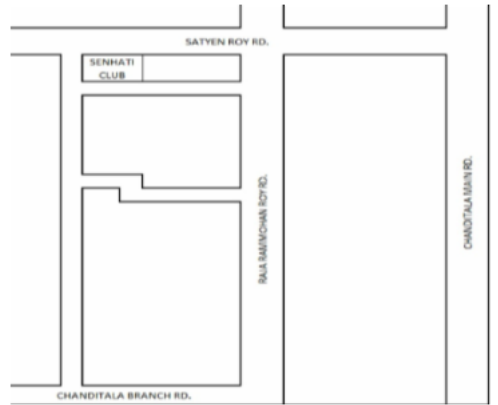

নির্বাচক নিবন্ধন আধিকারিকের স্বাক্ষর

Nazri Naksha

Google Map View

Polling Station Building Front View

Polling Station Front View

Cad View

Key MAP View

1 নাম : শমপা ডাস স্বামীর নাম: দেবশিষ ডাস বাড়ির নং : 1081 বয়স : 45 লিঙ্গ : মহিলা	HLG3572104 ফটো উপলব্ধ	2 নাম : রাকেশ ভর্মা পিতার নাম: বিজয় কুমার ভর্মা বাড়ির নং : 253 বয়স : 42 লিঙ্গ : পুরুষ	TFE1744762 ফটো উপলব্ধ	3 নাম : রেকা বার্মা স্বামীর নাম: বিজয় বার্মা বাড়ির নং : 253 বয়স : 56 লিঙ্গ : মহিলা	HLG3572054 ফটো উপলব্ধ
4 নাম : শুভংকর মিত্র পিতার নাম: দুলাল মিত্র বাড়ির নং : n0240 বয়স : 38 লিঙ্গ : পুরুষ	HLG3571833 ফটো উপলব্ধ	5 নাম : রুপলী ডাস পিতার নাম: রাখল ডাস বাড়ির নং : n0239 বয়স : 39 লিঙ্গ : মহিলা	HLG3571791 ফটো উপলব্ধ	6 নাম : সোমনাথ মিত্র পিতার নাম: গনেশ মিত্র বাড়ির নং : n0234 বয়স : 40 লিঙ্গ : পুরুষ	HLG3571858 ফটো উপলব্ধ
7 নাম : দিপংকর মৈত্রি পিতার নাম: অচিন্ত্য মৈত্রি বাড়ির নং : n0227 বয়স : 53 লিঙ্গ : পুরুষ	HLG3571700 ফটো উপলব্ধ	8 নাম : জগদিশ প্রশন শাউ পিতার নাম: রঘু শাউ বাড়ির নং : n0226 বয়স : 54 লিঙ্গ : পুরুষ	WB/18/112/519780 ফটো উপলব্ধ	9 নাম : আশদেবী শাউ স্বামীর নাম: জগদিশ প্রসাদ শাউ বাড়ির নং : n0225 বয়স : 62 লিঙ্গ : মহিলা	WB/18/112/519781 ফটো উপলব্ধ
10 নাম : দিব্যেন্দু মাইতি পিতার নাম: দীপঙ্কর মাইতি বাড়ির নং : 1 বয়স : 25 লিঙ্গ : পুরুষ	TFE2879641 ফটো উপলব্ধ	11 নাম : ঋতা শউ স্বামীর নাম: শউর শউ বাড়ির নং : 405 বয়স : 41 লিঙ্গ : মহিলা	HLG3571783 ফটো উপলব্ধ	12 নাম : সানি মাইতি পিতার নাম: কালীপদ মাইতি বাড়ির নং : 209সী বয়স : 21 লিঙ্গ : পুরুষ	TFE3239191 ফটো উপলব্ধ
13 নাম : স্বামীর নাম: বাড়ির নং : 206এ বয়স : 30 লিঙ্গ : মহিলা	RXI1484070 ফটো উপলব্ধ	14 নাম : গনেশ অচর্য পিতার নাম: ভুতনাত অচর্য বাড়ির নং : n0286 বয়স : 87 লিঙ্গ : পুরুষ	HLG0975995 ফটো উপলব্ধ	15 নাম : মল্লিকা অধিকারী স্বামীর নাম: শ্বপন অধিকারী বাড়ির নং : 54 বয়স : 39 লিঙ্গ : মহিলা	TFE1526649 ফটো উপলব্ধ
16 নাম : শিউলি অধিকারী স্বামীর নাম: শঙ্কিরঞ্জন অধিকারী বাড়ির নং : n0285 বয়স : 44 লিঙ্গ : মহিলা	HLG4139580 ফটো উপলব্ধ	17 নাম : শক্তি রঞ্জন অধিকারী পিতার নাম: অশিত রঞ্জন অধিকারী বাড়ির নং : n0284 বয়স : 55 লিঙ্গ : পুরুষ	HLG4139598 ফটো উপলব্ধ	18 নাম : বার্না অধিকারী স্বামীর নাম: তপন অধিকারী বাড়ির নং : 54 বয়স : 41 লিঙ্গ : মহিলা	LMW4900338 ফটো উপলব্ধ
19 নাম : তপন অধিকারী পিতার নাম: সুবল অধিকারী বাড়ির নং : 54 বয়স : 44 লিঙ্গ : পুরুষ	HLG3850286 ফটো উপলব্ধ	20 নাম : শ্বপন অধিকারী পিতার নাম: সুবল অধিকারী বাড়ির নং : 54 বয়স : 49 লিঙ্গ : পুরুষ	WB/18/112/519118 ফটো উপলব্ধ	21 নাম : অশোক অধিকারী অন্যান্য: সুবল অধিকারী বাড়ির নং : 54 বয়স : 55 লিঙ্গ : পুরুষ	WB/18/112/519365 ফটো উপলব্ধ
22 নাম : সংদিয়া অধিকারী স্বামীর নাম: সুবল অধিকারী বাড়ির নং : 54 বয়স : 71 লিঙ্গ : মহিলা	WB/18/112/519178 ফটো উপলব্ধ	23 নাম : নিশা অধিকারী স্বামীর নাম: সব্রত অধিকারী বাড়ির নং : 31/2 বয়স : 56 লিঙ্গ : মহিলা	WB/18/112/519169 ফটো উপলব্ধ	24 নাম : অমিত অধিকারী পিতার নাম: অশোক অধিকারী বাড়ির নং : n0522 বয়স : 32 লিঙ্গ : পুরুষ	TFE2538924 ফটো উপলব্ধ
25 নাম : অপর্ণা অধিকারী পিতার নাম: দীনবন্ধু অধিকারী বাড়ির নং : নং-00 বয়স : 34 লিঙ্গ : মহিলা	TFE2088227 ফটো উপলব্ধ	26 নাম : সুবল অধিকারী পিতার নাম: বিজয় অধিকারী বাড়ির নং : 54 বয়স : 84 লিঙ্গ : পুরুষ	TFE3075611 ফটো উপলব্ধ	27 নাম : প্রিতি অধিকারী পিতার নাম: অশোক অধিকারী বাড়ির নং : এল পী 235/49 বয়স : 29 লিঙ্গ : মহিলা	TFE2880128 ফটো উপলব্ধ
28 নাম : জয়া আআযচ মজুমদর স্বামীর নাম: পরিমল আআযচ মজুমদর বাড়ির নং : 2 বয়স : 71 লিঙ্গ : মহিলা	WB/18/112/519163 ফটো উপলব্ধ	29 নাম : পরিমল আআযচ মজুমদর পিতার নাম: নিখিল আআযচ মজুমদর বাড়ির নং : 2 বয়স : 81 লিঙ্গ : পুরুষ	WB/18/112/519164 ফটো উপলব্ধ	30 নাম : চমপা আর্চ্যা স্বামীর নাম: শ্বপন আর্চ্যা বাড়ির নং : 88 বয়স : 55 লিঙ্গ : মহিলা	WB/18/112/519288 ফটো উপলব্ধ