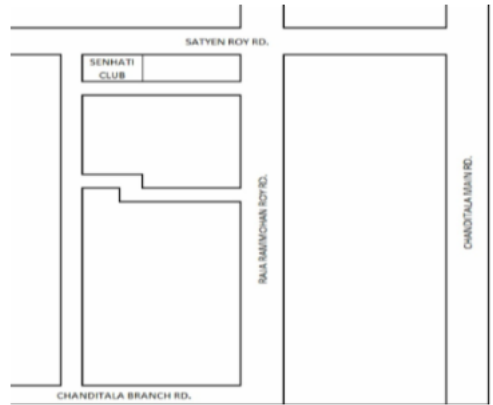

নির্বাচক নিবন্ধন আধিকারিকের স্বাক্ষর

Nazri Naksha

Google Map View

Polling Station Building Front View

Polling Station Front View

Cad View

Key MAP View

1 নাম : শেখ রকেশ পিতার নাম : মোসলেম আলি বাড়ির নং : n0584 বয়স : 40 লিঙ্গ : পুরুষ	HLG3573284 ফটো উপলব্ধ	2 নাম : অনিশা রহমান স্বামীর নাম : শেখ ফারুক হোসেন বাড়ির নং : 7 বয়স : 35 লিঙ্গ : মহিলা	TFE2073328 ফটো উপলব্ধ	3 নাম : সেখ. ফারুক হোসেন পিতার নাম : সেখ. গোলাম হোসেন বাড়ির নং : 7 বয়স : 46 লিঙ্গ : পুরুষ	HLG2066892 ফটো উপলব্ধ
4 নাম : সেখ রাজেশ পিতার নাম : সেখ. মুসলিম আলি বাড়ির নং : n0001 বয়স : 38 লিঙ্গ : পুরুষ	TFE0764944 ফটো উপলব্ধ	5 নাম : প্রদীপ সেখ পিতার নাম : সেখা বাড়ির নং : n0623 বয়স : 39 লিঙ্গ : পুরুষ	TFE1529460 ফটো উপলব্ধ	6 নাম : হাসমিন খান পিতার নাম : সেখ. গোলাম কাদের বাড়ির নং : 7 বয়স : 37 লিঙ্গ : মহিলা	TFE1528926 ফটো উপলব্ধ
7 নাম : সামিমা বিবি স্বামীর নাম : সেখ. ওসমান বাড়ির নং : 108 বয়স : 43 লিঙ্গ : মহিলা	TFE1745611 ফটো উপলব্ধ	8 নাম : রাজেশ কুমার অন্যান্য: শ্রাবণী বাড়ির নং : 78/L বয়স : 54 লিঙ্গ : পুরুষ	TFE2815678 ফটো উপলব্ধ	9 নাম : রবীন্দ্রা নাথ পিতার নাম : জগদীশ প্রসাদ বাড়ির নং : 150 বয়স : 70 লিঙ্গ : পুরুষ	TFE0775403 ফটো উপলব্ধ
10 নাম : রাজন পিতার নাম : অর্চনা ঝা বাড়ির নং : 19/5 বয়স : 28 লিঙ্গ : পুরুষ	TFE2734549 ফটো উপলব্ধ	11 নাম : বিণা অধিকারী স্বামীর নাম : বিমল অধিকারী বাড়ির নং : n0494 বয়স : 58 লিঙ্গ : মহিলা	TFE3242864 ফটো উপলব্ধ	12 নাম : সোবানা অধিকারী মায়ের নাম : মায়ী অধিকারী বাড়ির নং : সোদপুর 2ম লেন বয়স : 24 লিঙ্গ : মহিলা	TFE3242867 ফটো উপলব্ধ
13 নাম : রমিত অধিকারী পিতার নাম : গুরুদাস অধিকারী বাড়ির নং : 25/9বি বয়স : 35 লিঙ্গ : পুরুষ	ROQ1900265 ফটো উপলব্ধ	14 নাম : গুরুদাস অধিকারী পিতার নাম : শক্তি সাধন অধিকারী বাড়ির নং : 25/9বি বয়স : 71 লিঙ্গ : পুরুষ	ROQ1665363 ফটো উপলব্ধ	15 নাম : মহামায়া অধিকারী স্বামীর নাম : গুরুদাস অধিকারী বাড়ির নং : 25/9বি বয়স : 63 লিঙ্গ : মহিলা	ROQ1899608 ফটো উপলব্ধ
16 নাম : স্বতীক চটজী পিতার নাম : মনজিত চটজী বাড়ির নং : 25/2 বয়স : 46 লিঙ্গ : পুরুষ	HLG2192102 ফটো উপলব্ধ	17 নাম : রুণা চটজী স্বামীর নাম : মনজিত চটজী বাড়ির নং : 25/2 বয়স : 65 লিঙ্গ : মহিলা	TFE2963205 ফটো উপলব্ধ	18 নাম : শুভ চ্যাটার্জি পিতার নাম : ইন্দ্রজিত চ্যাটার্জি বাড়ির নং : 25/2 বয়স : 46 লিঙ্গ : পুরুষ	HLG2191815 ফটো উপলব্ধ
19 নাম : পিনাকী চ্যাটার্জি পিতার নাম : ইন্দ্রজিত চ্যাটার্জি বাড়ির নং : 25/2 বয়স : 44 লিঙ্গ : পুরুষ	HLG2191823 ফটো উপলব্ধ	20 নাম : মহুয়া অধিকারী স্বামীর নাম : গোপাল অধিকারী বাড়ির নং : 122 বয়স : 38 লিঙ্গ : মহিলা	TFE1529312 ফটো উপলব্ধ	21 নাম : লক্ষ্মী অধিকারী স্বামীর নাম : পার্থ অধিকারী বাড়ির নং : 25/2 বয়স : 47 লিঙ্গ : মহিলা	TFE1745728 ফটো উপলব্ধ
22 নাম : সোমা অধিকারী স্বামীর নাম : বিশ্বনাথ অধিকারী বাড়ির নং : 24C বয়স : 42 লিঙ্গ : মহিলা	TFE1528868 ফটো উপলব্ধ	23 নাম : গোপাল অধিকারী পিতার নাম : নিরাময় অধিকারী বাড়ির নং : n0506 বয়স : 45 লিঙ্গ : পুরুষ	HLG3293610 ফটো উপলব্ধ	24 নাম : পদ্মা অধিকারী স্বামীর নাম : নিরাময় অধিকারী বাড়ির নং : n0505 বয়স : 60 লিঙ্গ : মহিলা	WB/18/112/528531 ফটো উপলব্ধ
25 নাম : ময়া অধিকারী স্বামীর নাম : বিজয় অধিকারী বাড়ির নং : n0503 বয়স : 49 লিঙ্গ : মহিলা	HLG2065118 ফটো উপলব্ধ	26 নাম : নবনীতা অধিকারী স্বামীর নাম : মৃতঞ্জয় অধিকারী বাড়ির নং : n0501 বয়স : 55 লিঙ্গ : মহিলা	WB/18/112/531205 ফটো উপলব্ধ	27 নাম : মৃতঞ্জয় অধিকারী পিতার নাম : সুবল চন্দ্র অধিকারী বাড়ির নং : n0500 বয়স : 59 লিঙ্গ : পুরুষ	WB/18/112/531457 ফটো উপলব্ধ
28 নাম : মিনু অধিকারী স্বামীর নাম : কমল অধিকারী বাড়ির নং : n0498 বয়স : 55 লিঙ্গ : মহিলা	WB/18/112/531226 ফটো উপলব্ধ	29 নাম : বনশ্রী অধিকারী পিতার নাম : বিমল অধিকারী বাড়ির নং : n0493 বয়স : 32 লিঙ্গ : মহিলা	TFE2073021 ফটো উপলব্ধ	30 নাম : অতলাক চটজী পিতার নাম : ইন্দ্রজিত চটজী বাড়ির নং : 25/2 বয়স : 41 লিঙ্গ : পুরুষ	HLG2976868 ফটো উপলব্ধ