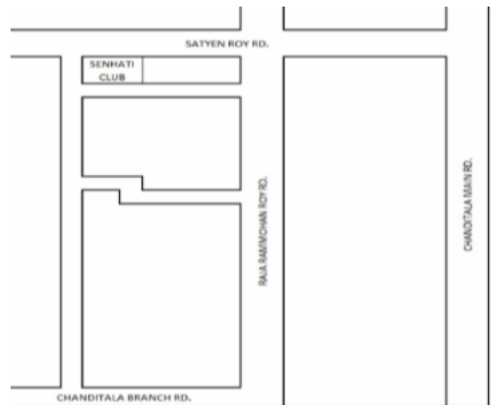

নির্বাচক নিবন্ধন আধিকারিকের স্বাক্ষর

Nazri Naksha

Google Map View

Polling Station Building Front View

Polling Station Front View

Cad View

Key MAP View

1 নাম : নাজমা আহমেদ স্বামীর নাম: সাবির আহমেদ বাড়ির নং : 65/4A বয়স : 44 লিঙ্গ : মহিলা	TFE1915693 ফটো উপলব্ধ	2 নাম : সেখ ওসমান পিতার নাম: সুখমেদ আলি শেখ বাড়ির নং : 7/5/A বয়স : 56 লিঙ্গ : পুরুষ	TFE2885952 ফটো উপলব্ধ	3 নাম : সুভাশিস কুইলা পিতার নাম: বিশ্বনাথ কুইলা বাড়ির নং : 178 বয়স : 25 লিঙ্গ : পুরুষ	TFE2735991 ফটো উপলব্ধ
4 নাম : পূজা কুমারী স্বামীর নাম: রাজীব কুমার সৈনি বাড়ির নং : 150এফ বয়স : 28 লিঙ্গ : মহিলা	TFE3221603 ফটো উপলব্ধ	5 নাম : বাবলি কুমারী পিতার নাম: রমেশ ঠাকুর বাড়ির নং : 1137/এন বয়স : 23 লিঙ্গ : মহিলা	TFE3144110 ফটো উপলব্ধ	6 নাম : মানু কয়াল স্বামীর নাম: বিশ্বনাথ কয়াল বাড়ির নং : 149 বয়স : 60 লিঙ্গ : মহিলা	WB/18/104/174152 ফটো উপলব্ধ
7 নাম : বিশ্বনাথ কয়াল পিতার নাম: বঙ্কিম চন্দ্র কয়াল বাড়ির নং : 149 বয়স : 69 লিঙ্গ : পুরুষ	WB/18/104/174269 ফটো উপলব্ধ	8 নাম : অভিজিত রঙ্গ পিতার নাম: সঞ্জিত রঙ্গ বাড়ির নং : 149 বয়স : 48 লিঙ্গ : পুরুষ	HLG2066959 ফটো উপলব্ধ	9 নাম : প্রবীন কামি মায়ের নাম: জোকুঙ্গা কামি বাড়ির নং : 56/1-A বয়স : 45 লিঙ্গ : পুরুষ	TFE1915479 ফটো উপলব্ধ
10 নাম : জোকুঙ্গা কামি পিতার নাম: ওবিয়া কামি বাড়ির নং : 56/1A বয়স : 74 লিঙ্গ : পুরুষ	TFE1915529 ফটো উপলব্ধ	11 নাম : দীপালি কামি স্বামীর নাম: জোকুঙ্গা কামি বাড়ির নং : 56/1A বয়স : 68 লিঙ্গ : মহিলা	TFE1915511 ফটো উপলব্ধ	12 নাম : রেখা কামি স্বামীর নাম: রবীন কামি বাড়ির নং : 56/1A বয়স : 42 লিঙ্গ : মহিলা	TFE1915495 ফটো উপলব্ধ
13 নাম : রীনা কামি পিতার নাম: জোকুঙ্গা কামি বাড়ির নং : 56/1A বয়স : 41 লিঙ্গ : মহিলা	TFE1915461 ফটো উপলব্ধ	14 নাম : রবিন কামি পিতার নাম: জোকুঙ্গা কামি বাড়ির নং : 56/1A বয়স : 46 লিঙ্গ : পুরুষ	TFE1915453 ফটো উপলব্ধ	15 নাম : উমেশ প্রসাদ গুপ্তা পিতার নাম: ভগবান দাস গুপ্তা বাড়ির নং : n0290 বয়স : 60 লিঙ্গ : পুরুষ	TFE0770917 ফটো উপলব্ধ
16 নাম : শীলা ঘড়াই স্বামীর নাম: নিত্যগোপাল মন্ডল বাড়ির নং : 117এ বয়স : 71 লিঙ্গ : মহিলা	FSZ0107540 ফটো উপলব্ধ	17 নাম : প্রজ্জল ঘড়াই পিতার নাম: বনয় কঞ্চ ঘড়াই বাড়ির নং : 10 বয়স : 39 লিঙ্গ : পুরুষ	HLG3852712 ফটো উপলব্ধ	18 নাম : ছন্দা ব্যানার্জী স্বামীর নাম: চিন্ময় ব্যানার্জী বাড়ির নং : 10 বয়স : 63 লিঙ্গ : মহিলা	WB/18/112/528332 ফটো উপলব্ধ
19 নাম : বিথিকা ঘড়াই স্বামীর নাম: বিজয় কঞ্চ ঘড়াই বাড়ির নং : 10 বয়স : 73 লিঙ্গ : মহিলা	HLG1640853 ফটো উপলব্ধ	20 নাম : বিজয় কঞ্চ ঘড়াই পিতার নাম: হর চরন ঘড়াই বাড়ির নং : 10 বয়স : 82 লিঙ্গ : পুরুষ	HLG3851961 ফটো উপলব্ধ	21 নাম : সোমা নাথ স্বামীর নাম: বিজয় নাথ বাড়ির নং : 10 বয়স : 48 লিঙ্গ : মহিলা	HLG4140026 ফটো উপলব্ধ
22 নাম : বিজয় নাথ পিতার নাম: জ্ঞানরঞ্জন নাথ বাড়ির নং : n0038 বয়স : 54 লিঙ্গ : পুরুষ	HLG4140018 ফটো উপলব্ধ	23 নাম : সুজয় নাথ পিতার নাম: রঞ্জন রঞ্জন নাথ বাড়ির নং : n0038 বয়স : 52 লিঙ্গ : পুরুষ	HLG4139994 ফটো উপলব্ধ	24 নাম : পাপিয়া ঘোষ স্বামীর নাম: অশোক ঘোষ বাড়ির নং : 127/30 বয়স : 35 লিঙ্গ : মহিলা	TFE1915602 ফটো উপলব্ধ
25 নাম : অশোক ঘোষ পিতার নাম: বাদল চন্দ্র ঘোষ বাড়ির নং : 127/30 বয়স : 44 লিঙ্গ : পুরুষ	TFE1915594 ফটো উপলব্ধ	26 নাম : রাজশ্রী ঘোষাল পিতার নাম: স্বরূপ ঘোষাল বাড়ির নং : 181 সোডেপূর 1 স্ত লেন বয়স : 30 লিঙ্গ : মহিলা	TFE2232767 ফটো উপলব্ধ	27 নাম : গনেশ শউ পিতার নাম: ভগবান শউ বাড়ির নং : 10/6 বয়স : 47 লিঙ্গ : পুরুষ	HLG3573177 ফটো উপলব্ধ
28 নাম : সজল চক্রবর্তী পিতার নাম: সমীর চক্রবর্তী বাড়ির নং : 233 বয়স : 32 লিঙ্গ : পুরুষ	TFE1915669 ফটো উপলব্ধ	29 নাম : চিত্তরঞ্জন ভট্টচার্য পিতার নাম: শ্রীরঞ্জন ভট্টচার্য বাড়ির নং : n0480 বয়স : 61 লিঙ্গ : পুরুষ	WB/18/112/531009 ফটো উপলব্ধ	30 নাম : কৌস্তভ চক্রবর্তী পিতার নাম: কল্যান চক্রবর্তী বাড়ির নং : 13A বয়স : 50 লিঙ্গ : পুরুষ	WB/37/264/357424 ফটো উপলব্ধ