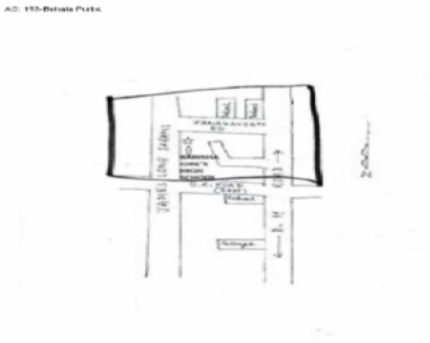

নির্বাচক নিবন্ধন আধিকারিকের স্বাক্ষর

Nazri Naksha

Google Map View

Polling Station Building Front View

Polling Station Front View

Cad View

Key MAP View

1 নাম : নাজমা আহমেদ স্বামীর নাম: সাবির আহমেদ বাড়ির নং : 65/4A বয়স : 44 লিঙ্গ : মহিলা	TFE1915693 ফটো উপলব্ধ	2 নাম : সেখ ওসমান পিতার নাম: সুখমেদ আলি শেখ বাড়ির নং : 7/5/A বয়স : 56 লিঙ্গ : পুরুষ	TFE2885952 ফটো উপলব্ধ	3 নাম : সুভাশিস কুইলা পিতার নাম: বিশ্বনাথ কুইলা বাড়ির নং : 178 বয়স : 25 লিঙ্গ : পুরুষ	TFE2735991 ফটো উপলব্ধ
4 নাম : পূজা কুমারী স্বামীর নাম: রাজীব কুমার সৈনি বাড়ির নং : 150এফ বয়স : 28 লিঙ্গ : মহিলা	TFE3221603 ফটো উপলব্ধ	5 নাম : বাবলি কুমারী পিতার নাম: রমেশ ঠাকুর বাড়ির নং : 1137/এন বয়স : 23 লিঙ্গ : মহিলা	TFE3144110 ফটো উপলব্ধ	6 নাম : মানু কয়াল স্বামীর নাম: বিশ্বনাথ কয়াল বাড়ির নং : 149 বয়স : 60 লিঙ্গ : মহিলা	WB/18/104/174152 ফটো উপলব্ধ
7 নাম : বিশ্বনাথ কয়াল পিতার নাম: বঙ্কিম চন্দ্র কয়াল বাড়ির নং : 149 বয়স : 69 লিঙ্গ : পুরুষ	WB/18/104/174269 ফটো উপলব্ধ	8 নাম : অভিজিত রঙ্গ পিতার নাম: সঞ্জিত রঙ্গ বাড়ির নং : 149 বয়স : 48 লিঙ্গ : পুরুষ	HLG2066959 ফটো উপলব্ধ	9 নাম : প্রবীন কামি মায়ের নাম: জোকুঙ্গা কামি বাড়ির নং : 56/1-A বয়স : 45 লিঙ্গ : পুরুষ	TFE1915479 ফটো উপলব্ধ
10 নাম : জোকুঙ্গা কামি পিতার নাম: ওবিয়া কামি বাড়ির নং : 56/1A বয়স : 74 লিঙ্গ : পুরুষ	TFE1915529 ফটো উপলব্ধ	11 নাম : দীপালি কামি স্বামীর নাম: জোকুঙ্গা কামি বাড়ির নং : 56/1A বয়স : 68 লিঙ্গ : মহিলা	TFE1915511 ফটো উপলব্ধ	12 নাম : রেখা কামি স্বামীর নাম: রবীন কামি বাড়ির নং : 56/1A বয়স : 42 লিঙ্গ : মহিলা	TFE1915495 ফটো উপলব্ধ
13 নাম : রীনা কামি পিতার নাম: জোকুঙ্গা কামি বাড়ির নং : 56/1A বয়স : 41 লিঙ্গ : মহিলা	TFE1915461 ফটো উপলব্ধ	14 নাম : রবিন কামি পিতার নাম: জোকুঙ্গা কামি বাড়ির নং : 56/1A বয়স : 46 লিঙ্গ : পুরুষ	TFE1915453 ফটো উপলব্ধ	15 নাম : উমেশ প্রসাদ গুপ্তা পিতার নাম: ভগবান দাস গুপ্তা বাড়ির নং : n0290 বয়স : 60 লিঙ্গ : পুরুষ	TFE0770917 ফটো উপলব্ধ
16 নাম : শীলা ঘড়াই স্বামীর নাম: নিত্যগোপাল মন্ডল বাড়ির নং : 117এ বয়স : 71 লিঙ্গ : মহিলা	FSZ0107540 ফটো উপলব্ধ	17 নাম : প্রজ্জল ঘড়াই পিতার নাম: বনয় কঞ্চ ঘড়াই বাড়ির নং : 10 বয়স : 39 লিঙ্গ : পুরুষ	HLG3852712 ফটো উপলব্ধ	18 নাম : ছন্দা ব্যানার্জী স্বামীর নাম: চিন্ময় ব্যানার্জী বাড়ির নং : 10 বয়স : 63 লিঙ্গ : মহিলা	WB/18/112/528332 ফটো উপলব্ধ
19 নাম : বিথিকা ঘড়াই স্বামীর নাম: বিজয় কঞ্চ ঘড়াই বাড়ির নং : 10 বয়স : 73 লিঙ্গ : মহিলা	HLG1640853 ফটো উপলব্ধ	20 নাম : বিজয় কঞ্চ ঘড়াই পিতার নাম: হর চরন ঘড়াই বাড়ির নং : 10 বয়স : 82 লিঙ্গ : পুরুষ	HLG3851961 ফটো উপলব্ধ	21 নাম : সোমা নাথ স্বামীর নাম: বিজয় নাথ বাড়ির নং : 10 বয়স : 48 লিঙ্গ : মহিলা	HLG4140026 ফটো উপলব্ধ
22 নাম : বিজয় নাথ পিতার নাম: জ্ঞানরঞ্জন নাথ বাড়ির নং : n0038 বয়স : 54 লিঙ্গ : পুরুষ	HLG4140018 ফটো উপলব্ধ	23 নাম : সুজয় নাথ পিতার নাম: রঞ্জন রঞ্জন নাথ বাড়ির নং : n0038 বয়স : 52 লিঙ্গ : পুরুষ	HLG4139994 ফটো উপলব্ধ	24 নাম : পাপিয়া ঘোষ স্বামীর নাম: অশোক ঘোষ বাড়ির নং : 127/30 বয়স : 35 লিঙ্গ : মহিলা	TFE1915602 ফটো উপলব্ধ
25 নাম : অশোক ঘোষ পিতার নাম: বাদল চন্দ্র ঘোষ বাড়ির নং : 127/30 বয়স : 44 লিঙ্গ : পুরুষ	TFE1915594 ফটো উপলব্ধ	26 নাম : রাজশ্রী ঘোষাল পিতার নাম: স্বরূপ ঘোষাল বাড়ির নং : 181 সোডেপূর 1 স্ত লেন বয়স : 30 লিঙ্গ : মহিলা	TFE2232767 ফটো উপলব্ধ	27 নাম : গনেশ শউ পিতার নাম: ভগবান শউ বাড়ির নং : 10/6 বয়স : 47 লিঙ্গ : পুরুষ	HLG3573177 ফটো উপলব্ধ
28 নাম : সজল চক্রবর্তী পিতার নাম: সমীর চক্রবর্তী বাড়ির নং : 233 বয়স : 32 লিঙ্গ : পুরুষ	TFE1915669 ফটো উপলব্ধ	29 নাম : চিত্তরঞ্জন ভট্টচার্য পিতার নাম: শ্রীরঞ্জন ভট্টচার্য বাড়ির নং : n0480 বয়স : 61 লিঙ্গ : পুরুষ	WB/18/112/531009 ফটো উপলব্ধ	30 নাম : কৌস্তভ চক্রবর্তী পিতার নাম: কল্যান চক্রবর্তী বাড়ির নং : 13A বয়স : 50 লিঙ্গ : পুরুষ	WB/37/264/357424 ফটো উপলব্ধ