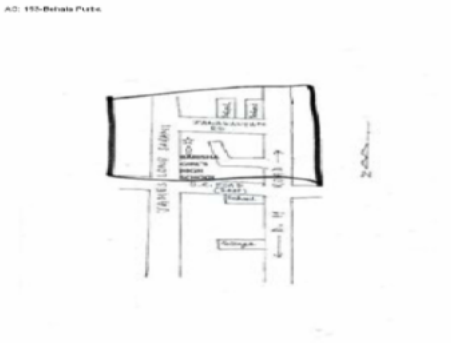

নির্বাচক নিবন্ধন আধিকারিকের স্বাক্ষর

Nazri Naksha

Google Map View

Polling Station Building Front View

Polling Station Front View

Cad View

Key MAP View

1 নাম : গাউড়ী আদক স্বামীর নাম : প্রহ্লাদ আদক বাড়ির নং : n0270 বয়স : 63 লিঙ্গ : মহিলা ফটো উপলব্ধ	WB/18/112/486341	2 নাম : সোমা আচার্য স্বামীর নাম : দিলীপ আচার্য বাড়ির নং : n0304 বয়স : 56 লিঙ্গ : মহিলা ফটো উপলব্ধ	TFE1530823	3 নাম : সরোজ আচার্য পিতার নাম : দিলীপ আচার্য বাড়ির নং : n0378 বয়স : 38 লিঙ্গ : পুরুষ ফটো উপলব্ধ	TFE2407864
4 নাম : গৌরী আচার্য পিতার নাম : দিলীপ আচার্য বাড়ির নং : n0428 বয়স : 37 লিঙ্গ : মহিলা ফটো উপলব্ধ	TFE2408037	5 নাম : মুনমুন আচার্য পিতার নাম : দিলীপ আচার্য বাড়ির নং : n0309 বয়স : 37 লিঙ্গ : মহিলা ফটো উপলব্ধ	TFE1746213	6 নাম : রুম্পা আচার্য স্বামীর নাম : প্রনব আচার্য বাড়ির নং : n0565 বয়স : 34 লিঙ্গ : মহিলা ফটো উপলব্ধ	TFE2665727
7 নাম : শুকলা আদক স্বামীর নাম : অসিত আদক বাড়ির নং : n0273 বয়স : 46 লিঙ্গ : মহিলা ফটো উপলব্ধ	HLG3273604	8 নাম : অসিত আদক পিতার নাম : প্রহ্লাদ আদক বাড়ির নং : n0274 বয়স : 42 লিঙ্গ : পুরুষ ফটো উপলব্ধ	HLG3273612	9 নাম : সমীর বোস পিতার নাম : শিব বোস বাড়ির নং : n0385 বয়স : 53 লিঙ্গ : পুরুষ ফটো উপলব্ধ	WB/18/112/447259
10 নাম : অরুণ চক্রবর্তী পিতার নাম : অতুল চক্রবর্তী বাড়ির নং : n0222 বয়স : 67 লিঙ্গ : পুরুষ ফটো উপলব্ধ	WB/18/112/486727	11 নাম : কাজল চক্রবর্তী পিতার নাম : দিপঙ্কর চক্রবর্তী বাড়ির নং : n0313 বয়স : 59 লিঙ্গ : পুরুষ ফটো উপলব্ধ	TFE1530955	12 নাম : সুতপা চক্রবর্তী স্বামীর নাম : কাজল চক্রবর্তী বাড়ির নং : n0230 বয়স : 58 লিঙ্গ : মহিলা ফটো উপলব্ধ	WB/18/112/486191
13 নাম : টুলু চক্রবর্তী স্বামীর নাম : অসিত চক্রবর্তী বাড়ির নং : n0293 বয়স : 55 লিঙ্গ : মহিলা ফটো উপলব্ধ	TFE1530419	14 নাম : সবিতা চক্রবর্তী স্বামীর নাম : অরুণ চক্রবর্তী বাড়ির নং : n0223 বয়স : 51 লিঙ্গ : মহিলা ফটো উপলব্ধ	WB/18/112/486682	15 নাম : দিলীপ কুমার চাঁদ পিতার নাম : অরুণ কুমার চাঁদ বাড়ির নং : n0268 বয়স : 52 লিঙ্গ : পুরুষ ফটো উপলব্ধ	HLG2193589
16 নাম : জয়া চ্যাটার্জী স্বামীর নাম : সঞ্জয় চ্যাটার্জী বাড়ির নং : n0178 বয়স : 41 লিঙ্গ : মহিলা ফটো উপলব্ধ	TFE2794352	17 নাম : পুষ্পরানী ডাস স্বামীর নাম : মুখর ডাস বাড়ির নং : n0161 বয়স : 72 লিঙ্গ : মহিলা ফটো উপলব্ধ	HLG4135984	18 নাম : নিয়তি ডাস স্বামীর নাম : ফৌজীদর ডাস বাড়ির নং : n0177 বয়স : 66 লিঙ্গ : মহিলা ফটো উপলব্ধ	HLG0242446
19 নাম : সমর ডাস পিতার নাম : কলিপদ ডাস বাড়ির নং : n0155 বয়স : 63 লিঙ্গ : পুরুষ ফটো উপলব্ধ	WB/18/112/486846	20 নাম : বংদনা ডাস স্বামীর নাম : সত্যব্রত ডাস বাড়ির নং : n0174 বয়স : 61 লিঙ্গ : মহিলা ফটো উপলব্ধ	WB/18/112/486492	21 নাম : প্রশান্ত ডাস পিতার নাম : নিরঞ্জন ডাস বাড়ির নং : n0151 বয়স : 59 লিঙ্গ : পুরুষ ফটো উপলব্ধ	WB/18/112/486338
22 নাম : আঙ্গুর ডাস স্বামীর নাম : সমর ডাস বাড়ির নং : n0156 বয়স : 59 লিঙ্গ : মহিলা ফটো উপলব্ধ	WB/18/112/486502	23 নাম : রাম কুমার দাস পিতার নাম : রণেন্দ্র কুমার দাস বাড়ির নং : n0182 বয়স : 58 লিঙ্গ : পুরুষ ফটো উপলব্ধ	WB/18/112/486662	24 নাম : রাম ডাস পিতার নাম : সন্তোষ ডাস বাড়ির নং : n0147 বয়স : 57 লিঙ্গ : পুরুষ ফটো উপলব্ধ	TFE2918720
25 নাম : গোবিন্দ লাল চৌরাশিয়া পিতার নাম : রাম নরেশ চৌরাশিয়া বাড়ির নং : 348সি বয়স : 58 লিঙ্গ : পুরুষ ফটো উপলব্ধ	LXQ0487298	26 নাম : ক স্বনা ডাস স্বামীর নাম : রমপ্রসাদ ডাস বাড়ির নং : n0176 বয়স : 56 লিঙ্গ : মহিলা ফটো উপলব্ধ	HLG0494419	27 নাম : প্রিয়া চৌরাশিয়া পিতার নাম : গোবিন্দ লাল চৌরাশিয়া বাড়ির নং : 348সি বয়স : 28 লিঙ্গ : মহিলা ফটো উপলব্ধ	UVL2350064
28 নাম : শ্বদেশ ডাস পিতার নাম : কলিপদ ডাস বাড়ির নং : n0157 বয়স : 54 লিঙ্গ : পুরুষ ফটো উপলব্ধ	WB/18/112/486851	29 নাম : গিলি ডাস স্বামীর নাম : পঙ্কজ ডাস বাড়ির নং : n0180 বয়স : 54 লিঙ্গ : মহিলা ফটো উপলব্ধ	WB/18/112/528623	30 নাম : রীনা দাস স্বামীর নাম : প্রশান্ত ডাস বাড়ির নং : n0152 বয়স : 54 লিঙ্গ : মহিলা ফটো উপলব্ধ	TFE2794337