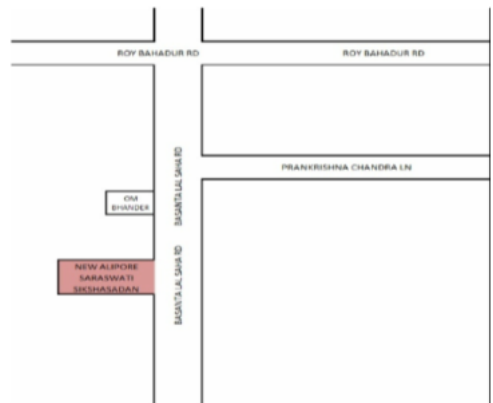

Key MAP View