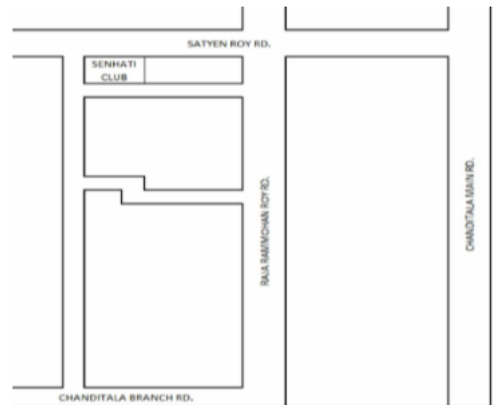

নির্বাচক নিবন্ধন আধিকারিকের স্বাক্ষর

Nazri Naksha

Google Map View

Polling Station Building Front View

Polling Station Front View

Cad View

Key MAP View

1 নাম : সুমন বিশ্বাস পিতার নাম: শান্তনু বিশ্বাস বাড়ির নং : n0079 বয়স : 39 লিঙ্গ : পুরুষ	HLG3302387 ফটো উপলব্ধ	2 নাম : স্বপ্না বসু স্বামীর নাম: পুলক কুমার বসু বাড়ির নং : n0463 বয়স : 74 লিঙ্গ : মহিলা	KCL0265124 ফটো উপলব্ধ	3 নাম : মন্দিরা চাকলাদার স্বামীর নাম: সুমন চাকলাদার বাড়ির নং : n0443 বয়স : 54 লিঙ্গ : মহিলা	HSV2042729 ফটো উপলব্ধ
4 নাম : অরবিন্দ চৌধুরি পিতার নাম: প্রতুল কুমার চৌধুরি বাড়ির নং : n0004 বয়স : 55 লিঙ্গ : পুরুষ	TFE2076636 ফটো উপলব্ধ	5 নাম : পিন্টু দাস পিতার নাম: পরিমল দাস বাড়ির নং : n0038 বয়স : 49 লিঙ্গ : পুরুষ	TFE1316140 ফটো উপলব্ধ	6 নাম : কার্তিক চন্দ্র পারাল পিতার নাম: কৃষ্ণপদ পারাল বাড়ির নং : n0412 বয়স : 78 লিঙ্গ : পুরুষ	WB/18/112/540328 ফটো উপলব্ধ
7 নাম : সুদীপ্ত নন্দন পিতার নাম: রবীন্দ্র কুমার নন্দন বাড়ির নং : 133 বয়স : 55 লিঙ্গ : পুরুষ	TFE1652403 ফটো উপলব্ধ	8 নাম : কুণাল পারাল পিতার নাম: কার্তিক চন্দ্র পারাল বাড়ির নং : n0414 বয়স : 52 লিঙ্গ : পুরুষ	WB/18/112/540346 ফটো উপলব্ধ	9 নাম : মৌসুমী নন্দন স্বামীর নাম: সুদীপ্ত নন্দন বাড়ির নং : 133 বয়স : 48 লিঙ্গ : মহিলা	TFE1652411 ফটো উপলব্ধ
10 নাম : কুন্তল পারাল পিতার নাম: কার্তিক চন্দ্র পারাল বাড়ির নং : n0415 বয়স : 46 লিঙ্গ : পুরুষ	WB/18/112/106250 ফটো উপলব্ধ	11 নাম : লিলি রায় স্বামীর নাম: মনুয়া রায় বাড়ির নং : n0400 বয়স : 69 লিঙ্গ : মহিলা	WB/18/112/537345 ফটো উপলব্ধ	12 নাম : কানাইলাল সাহু পিতার নাম: বেচারাম সাহু বাড়ির নং : n0146 বয়স : 76 লিঙ্গ : পুরুষ	TFE2795904 ফটো উপলব্ধ
13 নাম : সোমনাথ চটর্জী পিতার নাম: কানাই লাল চটর্জী বাড়ির নং : 1/1/5 বয়স : 73 লিঙ্গ : পুরুষ	WB/18/112/558639 ফটো উপলব্ধ	14 নাম : মল্লিকা চটর্জী স্বামীর নাম: সোমনাথ চটর্জী বাড়ির নং : 1/1/5 বয়স : 67 লিঙ্গ : মহিলা	WB/18/112/558640 ফটো উপলব্ধ	15 নাম : অভিষেক বাসু পিতার নাম: অলোক কুমার বাসু বাড়ির নং : 1A বয়স : 28 লিঙ্গ : পুরুষ	TFE2661288 ফটো উপলব্ধ
16 নাম : অরুণ কুমার বাসু পিতার নাম: অমল বাসু বাড়ির নং : 1 বা বয়স : 56 লিঙ্গ : পুরুষ	TFE2971273 ফটো উপলব্ধ	17 নাম : অর্পণ কুমার বসু পিতার নাম: অরুণ কুমার বসু বাড়ির নং : 1/বী বয়স : 24 লিঙ্গ : পুরুষ	TFE2896777 ফটো উপলব্ধ	18 নাম : অর্পিতা বসু পিতার নাম: অরুণ কুমার বাসু বাড়ির নং : 1/বী বয়স : 24 লিঙ্গ : মহিলা	TFE2897049 ফটো উপলব্ধ
19 নাম : শঙ্কর চটর্জী পিতার নাম: অশোক রঞ্জন চটর্জী বাড়ির নং : 02B বয়স : 49 লিঙ্গ : পুরুষ	HLG3301934 ফটো উপলব্ধ	20 নাম : শেখর ডাস পিতার নাম: তপন ডাস বাড়ির নং : 3 বয়স : 42 লিঙ্গ : পুরুষ	HLG3575875 ফটো উপলব্ধ	21 নাম : দিপংকর ডাস পিতার নাম: তপন ডাস বাড়ির নং : 3 বয়স : 39 লিঙ্গ : পুরুষ	HLG3575883 ফটো উপলব্ধ
22 নাম : বিমল ডাস পিতার নাম: তরণী ডাস বাড়ির নং : 3 বয়স : 66 লিঙ্গ : পুরুষ	WB/18/112/543202 ফটো উপলব্ধ	23 নাম : ইন্দ্রজীত ডাস পিতার নাম: অনিল ডাস বাড়ির নং : 3 বয়স : 62 লিঙ্গ : পুরুষ	WB/18/112/543390 ফটো উপলব্ধ	24 নাম : সধনা ডাস স্বামীর নাম: বিমল ডাস বাড়ির নং : 3 বয়স : 59 লিঙ্গ : মহিলা	WB/18/112/543201 ফটো উপলব্ধ
25 নাম : স্বপন দাস পিতার নাম: তরণী ডাস বাড়ির নং : 3 বয়স : 54 লিঙ্গ : পুরুষ	WB/18/112/543527 ফটো উপলব্ধ	26 নাম : রীতা দাস স্বামীর নাম: স্বপন দাস বাড়ির নং : 3 বয়স : 49 লিঙ্গ : মহিলা	TFE2635829 ফটো উপলব্ধ	27 নাম : সোমনাথ ডাস পিতার নাম: শয়মাল ডাস বাড়ির নং : 3 বয়স : 43 লিঙ্গ : পুরুষ	HLG3575545 ফটো উপলব্ধ
28 নাম : মৌসুমী দাস স্বামীর নাম: সোমনাথ দাস বাড়ির নং : 3 বয়স : 41 লিঙ্গ : মহিলা	TFE1537786 ফটো উপলব্ধ	29 নাম : মনোজ কুমার দাস পিতার নাম: বিমল দাস বাড়ির নং : 3 বয়স : 36 লিঙ্গ : পুরুষ	TFE1537463 ফটো উপলব্ধ	30 নাম : শ্রাবন্তী দাস স্বামীর নাম: দীপংকর দাস বাড়ির নং : 3 বয়স : 35 লিঙ্গ : মহিলা	TFE2238558 ফটো উপলব্ধ