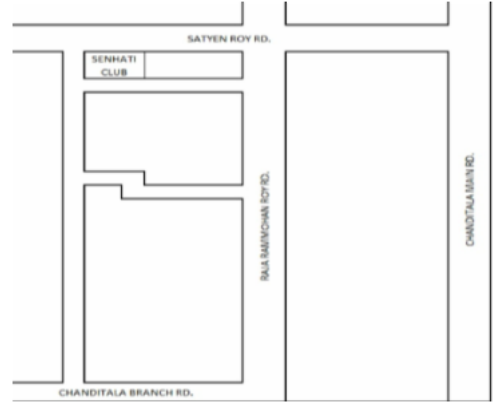

নির্বাচক নিবন্ধন আধিকারিকের স্বাক্ষর

Nazri Naksha

Google Map View

Polling Station Building Front View

Polling Station Front View

Cad View

Key MAP View

বিধানসভা নির্বাচনক্ষেত্রের নং, নাম : 153-বেহালা পূর্ব
ভাগ নং, নাম : 1-মতিলাল গুপ্ত রোড