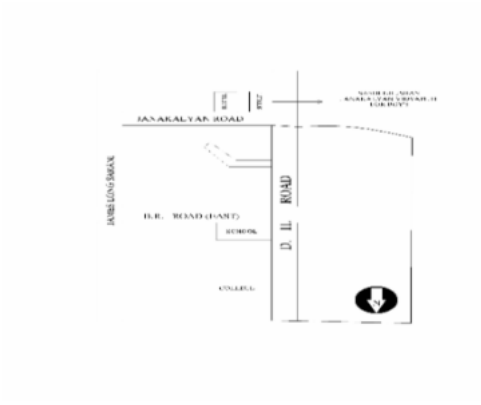

নির্বাচক নিবন্ধন আধিকারিকের স্বাক্ষর

Nazri Naksha

Google Map View

Polling Station Building Front View

Polling Station Front View

Cad View

Key MAP View

বিধানসভা নির্বাচনক্ষেত্রের নং, নাম : 153-বেহালা পূর্ব
ভাগ নং, নাম : 1-মতিলাল গুপ্ত রোড