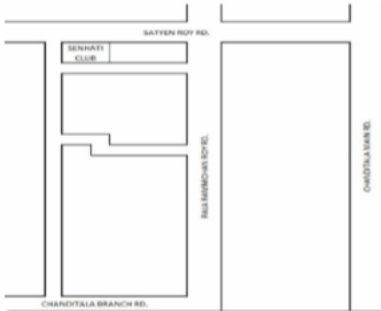

নির্বাচক নিবন্ধন আধিকারিকের স্বাক্ষর

Nazri Naksha

Google Map View

Polling Station Building Front View

Polling Station Front View

Cad View

Key MAP View

1 নাম : বিশাল দাস পিতার নাম : বিশাল দাস বাড়ির নং : 81/ইউ/এ বয়স : 22 লিঙ্গ : পুরুষ	TFE3240157 ফটো উপলব্ধ	2 নাম : উৎসব ব্যানার্জী পিতার নাম : বৃষ্টি বানার্জী বাড়ির নং : 91 বয়স : 22 লিঙ্গ : পুরুষ	TFE3204211 ফটো উপলব্ধ	3 নাম : তনুশ্রী ভট্টাচার্য স্বামীর নাম : অতনু ভট্টাচার্য বাড়ির নং : 91 বয়স : 43 লিঙ্গ : মহিলা	HLG2887180 ফটো উপলব্ধ
4 নাম : সুপর্ণা খাঁ স্বামীর নাম : সুকমল খাঁ বাড়ির নং : 91 বয়স : 47 লিঙ্গ : মহিলা	HLG2109734 ফটো উপলব্ধ	5 নাম : সুমিত্রা পত্রা স্বামীর নাম : সন্তু দাস বাড়ির নং : 91 বয়স : 41 লিঙ্গ : মহিলা	TFE3141298 ফটো উপলব্ধ	6 নাম : রত্না সেনগুপ্ত স্বামীর নাম : মনু সেনগুপ্ত বাড়ির নং : 91 বয়স : 70 লিঙ্গ : মহিলা	WB/18/112/537243 ফটো উপলব্ধ
7 নাম : দিপক মোগল পিতার নাম : মৌদন মোগল বাড়ির নং : 91/1/1 বয়স : 67 লিঙ্গ : পুরুষ	HLG4141875 ফটো উপলব্ধ	8 নাম : সুচীৎ মোগল স্বামীর নাম : দিপক মোগল বাড়ির নং : 91/1/1 বয়স : 61 লিঙ্গ : মহিলা	HLG4141883 ফটো উপলব্ধ	9 নাম : শঙ্কর মোগল পিতার নাম : মদন মোগল বাড়ির নং : 91/1/1 বয়স : 45 লিঙ্গ : পুরুষ	HLG2783918 ফটো উপলব্ধ
10 নাম : শুদীপ মোগল পিতার নাম : দিপক মোগল বাড়ির নং : 91/1/1 বয়স : 42 লিঙ্গ : পুরুষ	HLG4141891 ফটো উপলব্ধ	11 নাম : সরশ্রী মোগল স্বামীর নাম : শঙ্কর মোগল বাড়ির নং : 91/1/1 বয়স : 41 লিঙ্গ : মহিলা	HLG3858123 ফটো উপলব্ধ	12 নাম : লিলামা মোগল স্বামীর নাম : বাবু মোগল বাড়ির নং : 91/1/1 বয়স : 41 লিঙ্গ : মহিলা	HLG4029633 ফটো উপলব্ধ
13 নাম : কোয়েল মন্ডল অন্যান্য : সুদীপ মন্ডল বাড়ির নং : 91/1/1 বয়স : 41 লিঙ্গ : মহিলা	TFE2733558 ফটো উপলব্ধ	14 নাম : দীপিকা মন্ডল পিতার নাম : শঙ্কর মন্ডল বাড়ির নং : 91/1/1 বয়স : 22 লিঙ্গ : মহিলা	TFE3240249 ফটো উপলব্ধ	15 নাম : মল্লিকা দলুই স্বামীর নাম : পৌরুভ দলুই বাড়ির নং : 91/1/1 বয়স : 42 লিঙ্গ : মহিলা	KKC2607653 ফটো উপলব্ধ
16 নাম : মনু দাস পিতার নাম : পুরন্দর দাস বাড়ির নং : 91/এস/23 বয়স : 38 লিঙ্গ : পুরুষ	TFE1537851 ফটো উপলব্ধ	17 নাম : মমতা দাস স্বামীর নাম : মনু দাস বাড়ির নং : 91/এস/23 বয়স : 37 লিঙ্গ : মহিলা	TFE1537844 ফটো উপলব্ধ	18 নাম : প্রীতম ঘোষ পিতার নাম : দেবেন্দ্রজ্যোতি ঘোষ বাড়ির নং : 116/এল বয়স : 21 লিঙ্গ : পুরুষ	TFE3247681 ফটো উপলব্ধ
19 নাম : শুরুরা চট্টোপাধ্যায় স্বামীর নাম : সংজয় চট্টোপাধ্যায় বাড়ির নং : 171 বয়স : 52 লিঙ্গ : মহিলা	KYZ1495175 ফটো উপলব্ধ	20 নাম : সৌরিশ চ্যাটার্জী পিতার নাম : সংজয় চ্যাটার্জী বাড়ির নং : 171 বয়স : 21 লিঙ্গ : পুরুষ	TFE3204187 ফটো উপলব্ধ	21 নাম : সঞ্জীব দাসগুপ্ত পিতার নাম : শৈলেন দাসগুপ্ত বাড়ির নং : 182 বয়স : 56 লিঙ্গ : পুরুষ	WB/18/112/582234 ফটো উপলব্ধ
22 নাম : মলি দাসগুপ্ত স্বামীর নাম : সঞ্জীব দাসগুপ্ত বাড়ির নং : 182 বয়স : 54 লিঙ্গ : মহিলা	WB/18/112/582236 ফটো উপলব্ধ	23 নাম : সোহম দাস পিতার নাম : গোবিন্দ দাস বাড়ির নং : 192 বয়স : 21 লিঙ্গ : পুরুষ	TFE3240140 ফটো উপলব্ধ	24 নাম : উত্তম কুমার পানিগ্রাহী পিতার নাম : দক্ষিণ চরণ পানিগ্রাহী বাড়ির নং : 197/3এ বয়স : 64 লিঙ্গ : পুরুষ	LFB3731601 ফটো উপলব্ধ
25 নাম : সুমিত্রা পানিগ্রাহী স্বামীর নাম : উত্তম কুমার পানিগ্রাহী বাড়ির নং : 197/3এ বয়স : 53 লিঙ্গ : মহিলা	LFB3731619 ফটো উপলব্ধ	26 নাম : মৌমিতা দাস পিতার নাম : মৃত্যুঞ্জয় দাস বাড়ির নং : 210এ বয়স : 36 লিঙ্গ : মহিলা	TFE0726513 ফটো উপলব্ধ	27 নাম : তুষার কান্তি রায় পিতার নাম : বিমল কঙ্ক রই বাড়ির নং : 338 বয়স : 64 লিঙ্গ : পুরুষ	HSV3668365 ফটো উপলব্ধ
28 নাম : অরুণা রায় স্বামীর নাম : তুষার কান্তি রায় বাড়ির নং : 338 বয়স : 62 লিঙ্গ : মহিলা	HSV3668340 ফটো উপলব্ধ	29 নাম : মনু সনা পিতার নাম : রাজেন্দ্র সনা বাড়ির নং : 381 বয়স : 76 লিঙ্গ : পুরুষ	WB/18/112/537348 ফটো উপলব্ধ	30 নাম : শিখা ভট্টাচার্য স্বামীর নাম : রাজীব ভট্টাচার্য বাড়ির নং : 382 বয়স : 65 লিঙ্গ : মহিলা	HLG2784411 ফটো উপলব্ধ