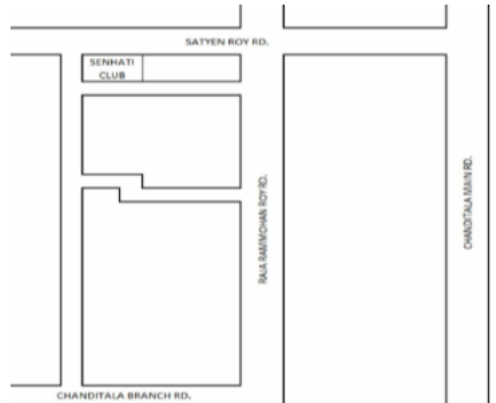

নির্বাচক নিবন্ধন আধিকারিকের স্বাক্ষর

Nazri Naksha

Google Map View

Polling Station Building Front View

Polling Station Front View

Cad View

Key MAP View

1 নাম : শ্রীতমা বসু পিতার নাম: মিলন বসু বাড়ির নং : n0262 বয়স : 33 লিঙ্গ : মহিলা	TFE1904994 ফটো উপলব্ধ	2 নাম : বিজয়া দাস স্বামীর নাম: রঞ্জন কুমার দাস বাড়ির নং : n0231 বয়স : 77 লিঙ্গ : মহিলা	WB/18/112/333734 ফটো উপলব্ধ	3 নাম : সঞ্জয় প্রধান পিতার নাম: গোপাল প্রসাদ প্রধান বাড়ির নং : n0317 বয়স : 44 লিঙ্গ : পুরুষ	TFE2436863 ফটো উপলব্ধ
4 নাম : উর্মি রায় স্বামীর নাম: অনিবার্ন রায় বাড়ির নং : n0317 বয়স : 47 লিঙ্গ : মহিলা	TFE2436855 ফটো উপলব্ধ	5 নাম : সূশান্ত রায় চৌধুরী পিতার নাম: নট ডিসক্রেসড রই বাড়ির নং : n0080 বয়স : 69 লিঙ্গ : পুরুষ	TFE2799872 ফটো উপলব্ধ	6 নাম : গীতা গুপ্তা স্বামীর নাম: অনিল গুপ্তা বাড়ির নং : 2 বয়স : 51 লিঙ্গ : মহিলা	TFE1905223 ফটো উপলব্ধ
7 নাম : রাহুল কুমার গুপ্ত পিতার নাম: অনিল গুপ্ত বাড়ির নং : 2 বয়স : 31 লিঙ্গ : পুরুষ	TFE2080026 ফটো উপলব্ধ	8 নাম : অমিত কুমার গুপ্তা পিতার নাম: অনিল কুমার গুপ্তা বাড়ির নং : 2 বয়স : 30 লিঙ্গ : পুরুষ	TFE2242246 ফটো উপলব্ধ	9 নাম : অভিষেক গুপ্তা পিতার নাম: অনিল গুপ্তা বাড়ির নং : 2 বয়স : 21 লিঙ্গ : পুরুষ	TFE3222460 ফটো উপলব্ধ
10 নাম : অন্নপূর্ণা মাঝী স্বামীর নাম: মুরলীধর মাঝী বাড়ির নং : 6/1/8 বয়স : 67 লিঙ্গ : মহিলা	WB/18/112/354732 ফটো উপলব্ধ	11 নাম : পীনকীধর মাঝি পিতার নাম: মুরলীধর মাঝি বাড়ির নং : 6/1/8 বয়স : 44 লিঙ্গ : পুরুষ	HLG3187648 ফটো উপলব্ধ	12 নাম : পারমিতা মাঝি স্বামীর নাম: পিনাকী ধর মাঝি বাড়ির নং : 6/1/8 বয়স : 43 লিঙ্গ : মহিলা	HSV2964922 ফটো উপলব্ধ
13 নাম : সরঞ্জধর মাঝি পিতার নাম: মুরলীধর মাঝি বাড়ির নং : 6/1/8 বয়স : 42 লিঙ্গ : পুরুষ	HLG3187655 ফটো উপলব্ধ	14 নাম : ধরনী ধর পলাই পিতার নাম: নরেন্দ্র নাথ পলাই বাড়ির নং : 6/1/8 বয়স : 56 লিঙ্গ : পুরুষ	WB/18/112/354468 ফটো উপলব্ধ	15 নাম : অনু দাস স্বামীর নাম: কর্তিক দাস বাড়ির নং : 6/1/12 বয়স : 49 লিঙ্গ : মহিলা	TFE2079887 ফটো উপলব্ধ
16 নাম : অরিন্দ্র দাস মায়ের নাম: অনু দাস বাড়ির নং : ৬/১/১২ বয়স : 20 লিঙ্গ : পুরুষ	TFE3269107 ফটো উপলব্ধ	17 নাম : উত্তম কুমার দাস পিতার নাম: মঙ্গল চন্দ্র দাস বাড়ির নং : 6/1/16 বয়স : 59 লিঙ্গ : পুরুষ	TFE2079986 ফটো উপলব্ধ	18 নাম : সান্তনা দাস স্বামীর নাম: উত্তম কুমার দাস বাড়ির নং : 6/1/16 বয়স : 52 লিঙ্গ : মহিলা	TFE2079903 ফটো উপলব্ধ
19 নাম : সায়েন দাস পিতার নাম: উত্তম কুমার দাস বাড়ির নং : 6/1/16 বয়স : 28 লিঙ্গ : পুরুষ	TFE2547891 ফটো উপলব্ধ	20 নাম : অংজন রাউত পিতার নাম: কৃত্তিক চন্দ্র রাউত বাড়ির নং : 6/1/16 বয়স : 64 লিঙ্গ : পুরুষ	HLG3786274 ফটো উপলব্ধ	21 নাম : দুর্গা রাউত স্বামীর নাম: অংজন রাউত বাড়ির নং : 6/1/16 বয়স : 47 লিঙ্গ : মহিলা	HLG4119913 ফটো উপলব্ধ
22 নাম : পরিমল রাউত পিতার নাম: অংজন রাউত বাড়ির নং : 6/1/16 বয়স : 23 লিঙ্গ : পুরুষ	TFE3087244 ফটো উপলব্ধ	23 নাম : স্বপন কুমার সাহা পিতার নাম: কমল কৃষ্ণ সাহা বাড়ির নং : 6/1/16 বয়স : 58 লিঙ্গ : পুরুষ	JVR2983120 ফটো উপলব্ধ	24 নাম : অর্চনা সাহা স্বামীর নাম: স্বপন কুমার সাহা বাড়ির নং : 6/1/16 বয়স : 57 লিঙ্গ : মহিলা	WB/08/050/477503 ফটো উপলব্ধ
25 নাম : অনুশ্রী সাহা পিতার নাম: স্বপন কুমার সাহা বাড়ির নং : 6/1/16 বয়স : 28 লিঙ্গ : মহিলা	TFE2547883 ফটো উপলব্ধ	26 নাম : মেঘা সাহা পিতার নাম: স্বপন কুমার সাহা বাড়ির নং : 6/1/16 বয়স : 21 লিঙ্গ : মহিলা	TFE3222478 ফটো উপলব্ধ	27 নাম : শ্রেয়সী পলিত পিতার নাম: উতপলেন্দু পলিত বাড়ির নং : ৬/১/১৮ বয়স : 42 লিঙ্গ : মহিলা	HLG3194545 ফটো উপলব্ধ
28 নাম : চিড়া রঞ্জন সেঙ্গুপ্তা পিতার নাম: চিও রঞ্জন সেঙ্গুপ্তা বাড়ির নং : 6/1D বয়স : 72 লিঙ্গ : পুরুষ	HLG4119897 ফটো উপলব্ধ	29 নাম : ঈমো সেঙ্গুপ্তা পিতার নাম: সুধীন্দ্রা কুমার সেংোথ বাড়ির নং : 6/1D বয়স : 68 লিঙ্গ : মহিলা	HLG4119889 ফটো উপলব্ধ	30 নাম : রজত সেঙ্গুপ্তা পিতার নাম: চিড়া রঞ্জন সেঙ্গুপ্তা বাড়ির নং : 6/1D বয়স : 41 লিঙ্গ : পুরুষ	HLG4119871 ফটো উপলব্ধ