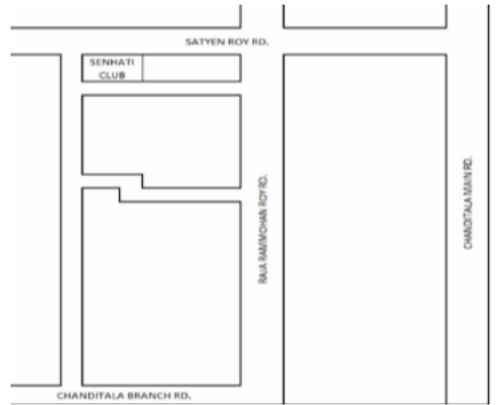

Key MAP View