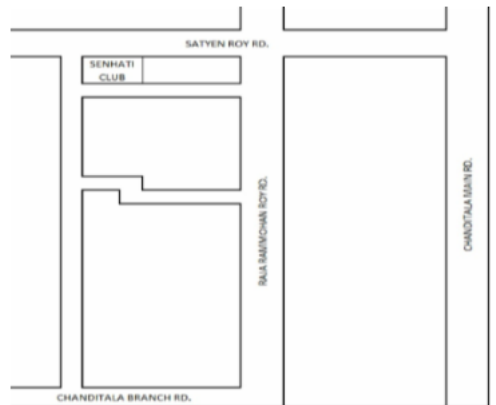

Cad View

Key MAP View