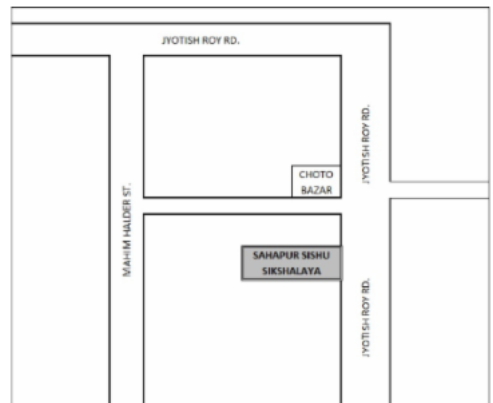

নির্বাচক নিবন্ধন আধিকারিকের স্বাক্ষর

Nazri Naksha

Google Map View

Polling Station Building Front View

Polling Station Front View

Cad View

Key MAP View

1 নাম : মালা আচার্য্য স্বামীর নাম: শিব প্রসাদ আচার্য্য বাড়ির নং : n0255 বয়স : 75 লিঙ্গ : মহিলা	WB/23/148/336290	2 নাম : অশোক কুমার ব্যানার্জী পিতার নাম: বি. ডি. ব্যানার্জী বাড়ির নং : n0289 বয়স : 74 লিঙ্গ : পুরুষ	TFE1343730	3 নাম : শ্রীপর্ণা ভট্টাচার্য্য পিতার নাম: পিনাকী রঞ্জন ভট্টাচার্য্য বাড়ির নং : n0250 বয়স : 21 লিঙ্গ : মহিলা	TFE3219284
4 নাম : সুমীতা চট্টোপাধ্যায় স্বামীর নাম: সমরেন্দ্র চট্টোপাধ্যায় বাড়ির নং : n0076 বয়স : 77 লিঙ্গ : মহিলা	WB/18/112/123273	5 নাম : অরুন্ধতী চৌধুরী স্বামীর নাম: বিমান চৌধুরী বাড়ির নং : n0089 বয়স : 71 লিঙ্গ : মহিলা	WB/18/112/123451	6 নাম : দিলীপ কুমার দত্ত পিতার নাম: প্রদ্যোৎ দত্ত বাড়ির নং : n0261 বয়স : 75 লিঙ্গ : পুরুষ	WB/18/112/123449
7 নাম : দুর্গা শঙ্কর ঘোষাল পিতার নাম: নিত্য লাল ঘোষাল বাড়ির নং : n0144 বয়স : 83 লিঙ্গ : পুরুষ	TFE0085415	8 নাম : জয়ন্তী মালহোত্রা স্বামীর নাম: রামচন্দ্র মালহোত্রা বাড়ির নং : n0190 বয়স : 70 লিঙ্গ : মহিলা	TFE0085134	9 নাম : কমল পোহু পিতার নাম: বঙ্কীম পোহু বাড়ির নং : n0051 বয়স : 69 লিঙ্গ : পুরুষ	TFE3034873
10 নাম : গণী রায় চৌধুরী স্বামীর নাম: শোম শঙ্কর রায় চৌধুরী বাড়ির নং : n0176 বয়স : 51 লিঙ্গ : মহিলা	HLG2155869	11 নাম : সুমিত কুমার ভাগারিয়া পিতার নাম: পবন ভাগারিয়া বাড়ির নং : 1 স্ত ফ্লোর বয়স : 38 লিঙ্গ : পুরুষ	TFE2832269	12 নাম : চিত্রাঙ্গ ভ্যালোহা পিতার নাম: গৌতম ভ্যালোহা বাড়ির নং : 2 বয়স : 30 লিঙ্গ : পুরুষ	TFE2300994
13 নাম : অলপনা চক্রবর্তী পিতার নাম: রামবহাদুর লমা চক্রবর্তী বাড়ির নং : 23/26 বয়স : 61 লিঙ্গ : মহিলা	HLG3983186	14 নাম : জয়ন্ত চক্রবর্তী পিতার নাম: মনীন্দ্র মোহন চক্রবর্তী বাড়ির নং : 23/26 বয়স : 48 লিঙ্গ : পুরুষ	HLG3983194	15 নাম : রিয়া চক্রবর্তী স্বামীর নাম: জয়ন্ত চক্রবর্তী বাড়ির নং : 23/26 বয়স : 39 লিঙ্গ : মহিলা	HLG3983053
16 নাম : কোমল দেবী স্বামীর নাম: সঞ্জয় কুমার বাড়ির নং : 23/26 বয়স : 56 লিঙ্গ : মহিলা	TFE3196599	17 নাম : রৌনক ধীরওয়ানি পিতার নাম: সঞ্জয় কুমার বাড়ির নং : 23/26 বয়স : 32 লিঙ্গ : পুরুষ	TFE2821833	18 নাম : শীতল ধীরওয়ানি পিতার নাম: সঞ্জয় কুমার বাড়ির নং : 23/26 বয়স : 30 লিঙ্গ : মহিলা	TFE2821817
19 নাম : পিজয় কুমার সীঙ্গ পিতার নাম: প্রভত সীঙ্গ বাড়ির নং : 23/26 বয়স : 63 লিঙ্গ : পুরুষ	HLG3983046	20 নাম : কাঞ্চন কুমার ব্যানার্জী পিতার নাম: ভূপতি ভবন ব্যানার্জী বাড়ির নং : 23/26/1 বয়স : 65 লিঙ্গ : পুরুষ	WB/18/112/126252	21 নাম : সোমা ব্যানার্জী স্বামীর নাম: কাঞ্চন কুমার ব্যানার্জী বাড়ির নং : 23/26/1 বয়স : 60 লিঙ্গ : মহিলা	WB/18/112/126253
22 নাম : শ্রুতি ব্যানার্জী পিতার নাম: কাঞ্চন কুমার ব্যানার্জী বাড়ির নং : 23/26/1 বয়স : 31 লিঙ্গ : মহিলা	TFE2377851	23 নাম : সজল কুমার দাস পিতার নাম: পরেশ চন্দ্র দাস বাড়ির নং : 23/26/1 বয়স : 60 লিঙ্গ : পুরুষ	FSL0185710	24 নাম : পাপিয়া দাস স্বামীর নাম: সজল কুমার দাস বাড়ির নং : 23/26/1 বয়স : 54 লিঙ্গ : মহিলা	TFE1662055
25 নাম : শ্যামল বরণ দাস পিতার নাম: সুব্রমল দাস বাড়ির নং : ২৩/২৮ বয়স : 64 লিঙ্গ : পুরুষ	WB/23/149/060502	26 নাম : সায়ন্তনী দাস পিতার নাম: শ্যামল বরণ দাস বাড়ির নং : ২৩/২৮ বয়স : 34 লিঙ্গ : মহিলা	TFE1663400	27 নাম : অনুপ রক্ষিত পিতার নাম: বীরেন্দ্র রক্ষিত বাড়ির নং : 23/28 বয়স : 79 লিঙ্গ : পুরুষ	TFE2653715
28 নাম : পৌতম কুমার রক্ষিত পিতার নাম: অশ্বিনীকুমার রক্ষিত বাড়ির নং : 23/28 বয়স : 71 লিঙ্গ : পুরুষ	WB/18/112/126148	29 নাম : প্রবীর কুমার রক্ষিত পিতার নাম: অশ্বিনী কুমার রক্ষিত বাড়ির নং : 23/28 বয়স : 69 লিঙ্গ : পুরুষ	WB/18/112/126584	30 নাম : বিশুজিৎ রক্ষিত পিতার নাম: জীতেন্দ্র রক্ষিত বাড়ির নং : 23/28 বয়স : 69 লিঙ্গ : পুরুষ	WB/18/112/123365