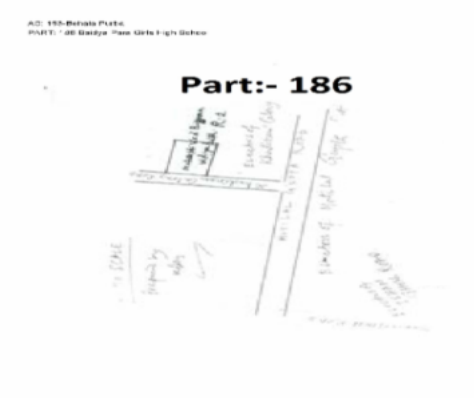

Nazri Naksha