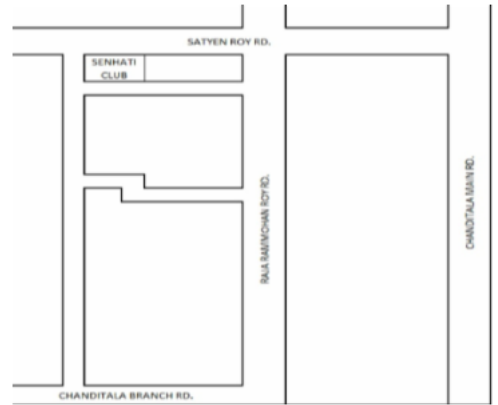

নির্বাচক নিবন্ধন আধিকারিকের স্বাক্ষর

Nazri Naksha

Google Map View

Polling Station Building Front View

Polling Station Front View

Cad View

Key MAP View

| | | | | | |
|---|--------------------------|---|--------------------------|---|--------------------------|
| 1 নাম : শুভা ঘোষ স্বামীর নাম: সৌমিত্র ঘোষ বাড়ির নং : n0550 বয়স : 57 লিঙ্গ : মহিলা | TFE2454544 ফটো উপলব্ধ | 2 নাম : শ্রীজিৎ ঘোষ পিতার নাম: সৌমিত্র ঘোষ বাড়ির নং : n0554 বয়স : 30 লিঙ্গ : পুরুষ | TFE2550465 ফটো উপলব্ধ | 3 নাম : ভরতি জনা পিতার নাম: বিজয় কৃষ্ণ জানা বাড়ির নং : n0110 বয়স : 71 লিঙ্গ : মহিলা | TFE2816437 ফটো উপলব্ধ |
| 4 নাম : পাথ প্রতীম মোগুল পিতার নাম: সুখমোঘ মোগুল বাড়ির নং : n0648 বয়স : 40 লিঙ্গ : পুরুষ | HSV3264959 ফটো উপলব্ধ | 5 নাম : দুর্বার শর্মা পিতার নাম: রঞ্জিত শর্মা বাড়ির নং : n0498 বয়স : 34 লিঙ্গ : পুরুষ | TJR1101096 ফটো উপলব্ধ | 6 নাম : পিতার নাম: বাড়ির নং : 2 বয়স : 62 লিঙ্গ : পুরুষ | UKS2124386 ফটো উপলব্ধ |
| 7 নাম : স্বামীর নাম: বাড়ির নং : 2 বয়স : 57 লিঙ্গ : মহিলা | UKS2124378 ফটো উপলব্ধ | 8 নাম : পূজা মিত্র স্বামীর নাম: অরুণ মিত্র বাড়ির নং : 3/3 বয়স : 31 লিঙ্গ : মহিলা | TFE2136752 ফটো উপলব্ধ | 9 নাম : সোমা হলের স্বামীর নাম: নীলোতপল হলের বাড়ির নং : 4অ বয়স : 61 লিঙ্গ : মহিলা | TFE3251055 ফটো উপলব্ধ |
| 10 নাম : দেব প্রতীম পাল পিতার নাম: মহাদেব পাল বাড়ির নং : 4A বয়স : 34 লিঙ্গ : পুরুষ | TFE1546654 ফটো উপলব্ধ | 11 নাম : মাধবী মন্ডল স্বামীর নাম: সুময় মন্ডল বাড়ির নং : 5A বয়স : 62 লিঙ্গ : মহিলা | HSU3265345 ফটো উপলব্ধ | 12 নাম : জ্যোতির্ময় ভৌমিক পিতার নাম: বিনয় ভূষণ ভৌমিক বাড়ির নং : 11 বয়স : 62 লিঙ্গ : পুরুষ | TFE2933562 ফটো উপলব্ধ |
| 13 নাম : সুস্মিতা ভৌমিক স্বামীর নাম: জ্যোতির্ময় ভৌমিক বাড়ির নং : 11 বয়স : 57 লিঙ্গ : মহিলা | TFE2933786 ফটো উপলব্ধ | 14 নাম : রাজেশ ওরাও মায়ের নাম: দুর্গা ওরাও বাড়ির নং : 11জে বয়স : 25 লিঙ্গ : পুরুষ | TFE2862035 ফটো উপলব্ধ | 15 নাম : সুমারি রায় স্বামীর নাম: রাজু রায় বাড়ির নং : 12তী বয়স : 50 লিঙ্গ : মহিলা | TFE2797991 ফটো উপলব্ধ |
| 16 নাম : দেবশ্রী দে পিতার নাম: দিলীপ কুমার দে বাড়ির নং : 13B বয়স : 36 লিঙ্গ : মহিলা | TFE1921279 ফটো উপলব্ধ | 17 নাম : সব্রত সধুখাঁ পিতার নাম: গজেন্দ্র নথ সধুখাঁ বাড়ির নং : 13H বয়স : 54 লিঙ্গ : পুরুষ | HLG4191243 ফটো উপলব্ধ | 18 নাম : পিয়লী সধুখাঁ স্বামীর নাম: সব্রত সধুখাঁ বাড়ির নং : 13H বয়স : 42 লিঙ্গ : মহিলা | HLG4121265 ফটো উপলব্ধ |
| 19 নাম : শুভপ্রিয় সাধুখাঁ পিতার নাম: সব্রত সাধুখাঁ বাড়ির নং : 13এচ বয়স : 24 লিঙ্গ : পুরুষ | TFE2862068 ফটো উপলব্ধ | 20 নাম : রুপা বিশ্বাস স্বামীর নাম: অমিতাভ বিশ্বাস বাড়ির নং : 13 জে বয়স : 52 লিঙ্গ : মহিলা | TFE2866820 ফটো উপলব্ধ | 21 নাম : অনিশা বিশ্বাস পিতার নাম: অমিতাভ বিশ্বাস বাড়ির নং : 13 জে বয়স : 26 লিঙ্গ : মহিলা | TFE2866762 ফটো উপলব্ধ |
| 22 নাম : আয়ুধ সমাদ্দার পিতার নাম: তপন কুমার সমাদ্দার বাড়ির নং : 13L বয়স : 34 লিঙ্গ : পুরুষ | TFE1921287 ফটো উপলব্ধ | 23 নাম : অশোক সাধুখাঁ পিতার নাম: নিতাই সাধুখাঁ বাড়ির নং : 13M বয়স : 72 লিঙ্গ : পুরুষ | HLG4191219 ফটো উপলব্ধ | 24 নাম : দিপালী সাধুখাঁ স্বামীর নাম: অশোক সাধুখাঁ বাড়ির নং : 13M বয়স : 67 লিঙ্গ : মহিলা | HLG4191227 ফটো উপলব্ধ |
| 25 নাম : শম্পা সধুখাঁ স্বামীর নাম: অরুণ সধুখাঁ বাড়ির নং : 13M বয়স : 43 লিঙ্গ : মহিলা | HLG3100161 ফটো উপলব্ধ | 26 নাম : রেখা ভট্টাচার্য স্বামীর নাম: সত্য রঞ্জন ভট্টাচার্য বাড়ির নং : 15D/3 বয়স : 73 লিঙ্গ : মহিলা | TFE0860932 ফটো উপলব্ধ | 27 নাম : সয়ন ভট্টাচার্য পিতার নাম: সত্য রঞ্জন ভট্টাচার্য বাড়ির নং : 15D/3 বয়স : 37 লিঙ্গ : পুরুষ | TFE0860940 ফটো উপলব্ধ |
| 28 নাম : রুপা ওরৌ পিতার নাম: ভোলে আকড়া বাড়ির নং : 16 বয়স : 55 লিঙ্গ : মহিলা | HLG3198918 ফটো উপলব্ধ | 29 নাম : পিয়ালী জানা স্বামীর নাম: মঙ্গলেন্দু জানা বাড়ির নং : 17 বয়স : 45 লিঙ্গ : মহিলা | TFE2616589 ফটো উপলব্ধ | 30 নাম : অদিতি জানা মায়ের নাম: মংগলেন্দু জানা বাড়ির নং : 17 বয়স : 23 লিঙ্গ : মহিলা | TFE3002235 ফটো উপলব্ধ |