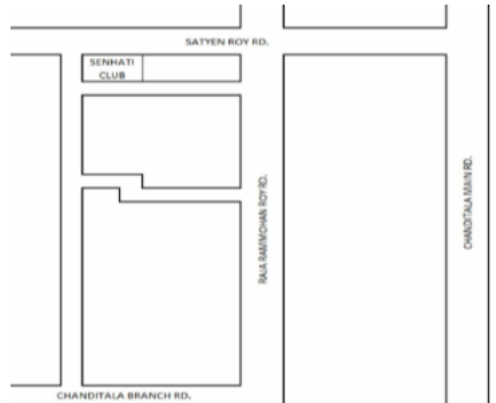

নির্বাচক নিবন্ধন আধিকারিকের স্বাক্ষর

Nazri Naksha

Google Map View

Polling Station Building Front View

Polling Station Front View

Cad View

Key MAP View

বিধানসভা নির্বাচনক্ষেত্রের নং, নাম : 153-বেহালা পূর্ব
ভাগ নং, নাম : 1-সন্তোষ রায় রোড(নন্দন পল্লী)