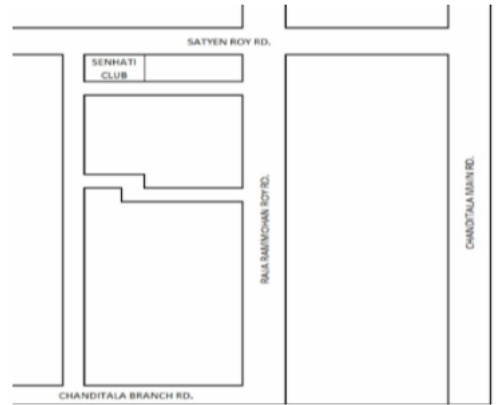

নির্বাচক নিবন্ধন আধিকারিকের স্বাক্ষর

Nazri Naksha

Google Map View

Polling Station Building Front View

Polling Station Front View

Cad View

Key MAP View

1 নাম : মহুয়া গোস্বামী পিতার নাম: মুগাল চক্রবর্তী বাড়ির নং : n0086 বয়স : 61 লিঙ্গ : মহিলা	HLG3797339 ফটো উপলব্ধ	2 নাম : বিশ্বজিৎ গোস্বামী পিতার নাম: বিদুত গোস্বামী বাড়ির নং : n0109 বয়স : 40 লিঙ্গ : পুরুষ	HLG3546173 ফটো উপলব্ধ	3 নাম : শিল্পী মৈত্র পিতার নাম: শ্যামল মৈত্র বাড়ির নং : n0009 বয়স : 38 লিঙ্গ : মহিলা	TFE0868141 ফটো উপলব্ধ
4 নাম : শুক্লা ব্যানার্জী স্বামীর নাম: সমীর ব্যানার্জী বাড়ির নং : 1 বয়স : 70 লিঙ্গ : মহিলা	WB/18/113/396280 ফটো উপলব্ধ	5 নাম : সাগ্নিক ব্যানার্জী মায়ের নাম: শুক্লা ব্যানার্জী বাড়ির নং : 1 বয়স : 46 লিঙ্গ : পুরুষ	HSV1835438 ফটো উপলব্ধ	6 নাম : আশিস ভৌমিক পিতার নাম: গিরিন্দ্র চন্দ্র ভৌমিক বাড়ির নং : 1 বয়স : 61 লিঙ্গ : পুরুষ	TFE1759661 ফটো উপলব্ধ
7 নাম : সুস্মিতা ভৌমিক স্বামীর নাম: আশিস ভৌমিক বাড়ির নং : 1 বয়স : 53 লিঙ্গ : মহিলা	TFE1759687 ফটো উপলব্ধ	8 নাম : অভিষেক ভৌমিক পিতার নাম: আশিস ভৌমিক বাড়ির নং : 1 বয়স : 27 লিঙ্গ : পুরুষ	TFE2658235 ফটো উপলব্ধ	9 নাম : জয়সানা চিংগাখাম স্বামীর নাম: স্বাধীন কোটাল বাড়ির নং : 1 বয়স : 44 লিঙ্গ : মহিলা	DXM0007302 ফটো উপলব্ধ
10 নাম : স্বাধীন কোটাল পিতার নাম: বিশ্বনাথ কোটাল বাড়ির নং : 1 বয়স : 48 লিঙ্গ : পুরুষ	TFE1759695 ফটো উপলব্ধ	11 নাম : সুহৃদ মহাপাত্র পিতার নাম: শক্তিপদ মহাপাত্র বাড়ির নং : 1 বয়স : 48 লিঙ্গ : পুরুষ	HGZ2232353 ফটো উপলব্ধ	12 নাম : অম্বেষা মহাপাত্র স্বামীর নাম: সুহৃদ মহাপাত্র বাড়ির নং : 1 বয়স : 43 লিঙ্গ : মহিলা	HLG3316056 ফটো উপলব্ধ
13 নাম : পূর্বাশা মজুমদার(বন্দোপাধ্যায়) স্বামীর নাম: সাগ্নিক বন্দোপাধ্যায় বাড়ির নং : 1 বয়স : 43 লিঙ্গ : মহিলা	TFE1834696 ফটো উপলব্ধ	14 নাম : সুধা মুখার্জী স্বামীর নাম: ধীরেন মুখার্জী বাড়ির নং : 1 বয়স : 84 লিঙ্গ : মহিলা	TFE3036217 ফটো উপলব্ধ	15 নাম : রাসমনি খাঁ স্বামীর নাম: গৌরাঙ্গ খাঁ বাড়ির নং : 4/সি বয়স : 33 লিঙ্গ : মহিলা	ZPT1329945 ফটো উপলব্ধ
16 নাম : তন্দ্রা মুখার্জী স্বামীর নাম: সুরত মুখার্জী বাড়ির নং : 1 বয়স : 67 লিঙ্গ : মহিলা	WB/18/112/369147 ফটো উপলব্ধ	17 নাম : শান্তা মুখার্জী স্বামীর নাম: অলোক মুখার্জী বাড়ির নং : 1 বয়স : 65 লিঙ্গ : মহিলা	WB/18/112/369761 ফটো উপলব্ধ	18 নাম : শান্তনু মুখার্জী পিতার নাম: অলোক মুখার্জী বাড়ির নং : 1 বয়স : 43 লিঙ্গ : পুরুষ	HLG3200706 ফটো উপলব্ধ
19 নাম : মৌমিতা মুখার্জী পিতার নাম: সুরত মুখার্জী বাড়ির নং : 1 বয়স : 42 লিঙ্গ : মহিলা	HLG2700441 ফটো উপলব্ধ	20 নাম : প্রশ্ন মুখার্জী পিতার নাম: সুরত মুখার্জী বাড়ির নং : 1 বয়স : 35 লিঙ্গ : পুরুষ	TFE1548445 ফটো উপলব্ধ	21 নাম : অর্নব রক্ষিত পিতার নাম: পিণকী প্রসাদ রক্ষিত বাড়ির নং : 1 বয়স : 36 লিঙ্গ : পুরুষ	HLG4121919 ফটো উপলব্ধ
22 নাম : বিজয় কুমার শর্মা পিতার নাম: রাধে শ্যাম শর্মা বাড়ির নং : 1 বয়স : 56 লিঙ্গ : পুরুষ	TFE1761394 ফটো উপলব্ধ	23 নাম : নিতু শর্মা স্বামীর নাম: বিজয় শর্মা বাড়ির নং : 1 বয়স : 48 লিঙ্গ : মহিলা	TFE2638302 ফটো উপলব্ধ	24 নাম : মলতি মুখার্জী স্বামীর নাম: অসিত মুখার্জী বাড়ির নং : 1/1 বয়স : 59 লিঙ্গ : মহিলা	WB/18/112/369174 ফটো উপলব্ধ
25 নাম : সুনন্দ দত্ত স্বামীর নাম: শীবেন্দ্র দত্ত বাড়ির নং : 1/3 বয়স : 82 লিঙ্গ : মহিলা	WB/18/112/369267 ফটো উপলব্ধ	26 নাম : সুজয় দত্ত পিতার নাম: শীবেন্দ্র দত্ত বাড়ির নং : 1/3 বয়স : 60 লিঙ্গ : পুরুষ	WB/18/112/369768 ফটো উপলব্ধ	27 নাম : শিবেন ভট্টাচার্য্য পিতার নাম: নিরঞ্জন ভট্টাচার্য্য বাড়ির নং : 1/4 বয়স : 70 লিঙ্গ : পুরুষ	TFE1834712 ফটো উপলব্ধ
28 নাম : সুদেষ্কা ভট্টাচার্য্য পিতার নাম: শিবেন ভট্টাচার্য্য বাড়ির নং : 1/4 বয়স : 36 লিঙ্গ : মহিলা	TFE1553262 ফটো উপলব্ধ	29 নাম : স্নিগ্ধা চক্রবর্তী পিতার নাম: বিশ্বনাথ চক্রবর্তী বাড়ির নং : 1/4 বয়স : 54 লিঙ্গ : মহিলা	ZZC1444538 ফটো উপলব্ধ	30 নাম : সায়েন চক্রবর্তী পিতার নাম: প্রানতোষ চক্রবর্তী বাড়ির নং : 1/4 বয়স : 29 লিঙ্গ : পুরুষ	TFE2413516 ফটো উপলব্ধ