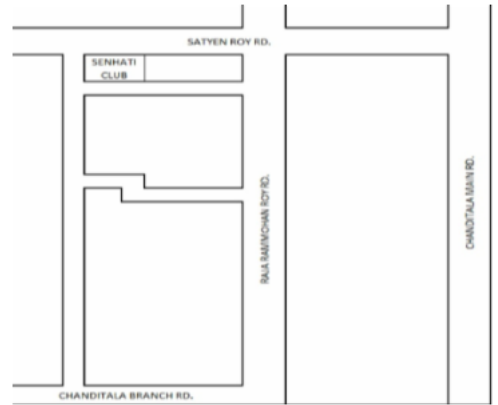

নির্বাচক নিবন্ধন আধিকারিকের স্বাক্ষর

Nazri Naksha

Google Map View

Polling Station Building Front View

Polling Station Front View

Cad View

Key MAP View

বিধানসভা নির্বাচনক্ষেত্রের নং, নাম : 153-বেহালা পূর্ব
ভাগ নং, নাম : 1-ভুবন মোহন রায় রোড(জলা অঞ্চল)