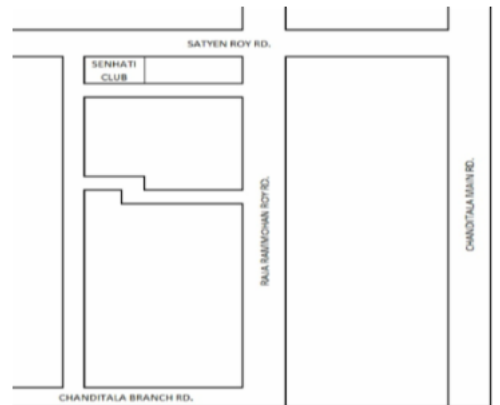

নির্বাচক নিবন্ধন আধিকারিকের স্বাক্ষর

Nazri Naksha

Google Map View

Polling Station Building Front View

Polling Station Front View

Cad View

Key MAP View

1 নাম : সুকান্ত আচার্য্য পিতার নাম: সূর্য্য কান্ত আচার্য্য বাড়ির নং : n0010 বয়স : 60 লিঙ্গ : পুরুষ	TFE0877589 ফটো উপলব্ধ	2 নাম : রীতা আচার্য্য স্বামীর নাম: সুকান্ত আচার্য্য বাড়ির নং : n0011 বয়স : 57 লিঙ্গ : মহিলা	TFE0877571 ফটো উপলব্ধ	3 নাম : দেবাংশু ব্যানার্জী পিতার নাম: চিত্তরঞ্জন ব্যানার্জী বাড়ির নং : n0039 বয়স : 60 লিঙ্গ : পুরুষ	HLG2097467 ফটো উপলব্ধ
4 নাম : রিংকু বানার্জি স্বামীর নাম: প্রবীর বন্দ্যোপাধ্যায় বাড়ির নং : n0225 বয়স : 59 লিঙ্গ : মহিলা	HLG4004602 ফটো উপলব্ধ	5 নাম : রোহান বসু পিতার নাম: রানা বসু বাড়ির নং : n0035 বয়স : 37 লিঙ্গ : পুরুষ	TFE1318948 ফটো উপলব্ধ	6 নাম : অরিজিৎ ভৌমিক পিতার নাম: রঞ্জিত ভৌমিক বাড়ির নং : n0061 বয়স : 51 লিঙ্গ : পুরুষ	ASN0729145 ফটো উপলব্ধ
7 নাম : সন্দীপন বিশ্বাস পিতার নাম: নীমলেন্দু বিশ্বাস বাড়ির নং : n0018 বয়স : 44 লিঙ্গ : পুরুষ	HLG2199024 ফটো উপলব্ধ	8 নাম : সোমনাথ দাস পিতার নাম: কাশীনাথ দাস বাড়ির নং : n0002 বয়স : 44 লিঙ্গ : পুরুষ	TFE0868778 ফটো উপলব্ধ	9 নাম : অরিজিৎ দাস পিতার নাম: নগেন্দ্র নাথ দাস বাড়ির নং : n0044 বয়স : 43 লিঙ্গ : পুরুষ	TFE1319177 ফটো উপলব্ধ
10 নাম : দেবব্রত দাস পিতার নাম: কাশীনাথ দাস বাড়ির নং : n0002 বয়স : 41 লিঙ্গ : পুরুষ	TFE1318971 ফটো উপলব্ধ	11 নাম : সুপর্ণা দাস পিতার নাম: শঙ্কর দাস বাড়ির নং : n0047 বয়স : 36 লিঙ্গ : মহিলা	TFE1319243 ফটো উপলব্ধ	12 নাম : বন্দনা দাস গুপ্ত স্বামীর নাম: সঞ্জু দাস গুপ্ত বাড়ির নং : n0046 বয়স : 48 লিঙ্গ : মহিলা	TFE1319235 ফটো উপলব্ধ
13 নাম : সনত কুমার দে পিতার নাম: গৌর মহোদে বাড়ির নং : n0003 বয়স : 72 লিঙ্গ : পুরুষ	TFE0868562 ফটো উপলব্ধ	14 নাম : রেখা দে স্বামীর নাম: সনত কুমার দে বাড়ির নং : n0012 বয়স : 69 লিঙ্গ : মহিলা	TFE0868570 ফটো উপলব্ধ	15 নাম : মমতারানী দেব স্বামীর নাম: ননীগোপাল দেব বাড়ির নং : n0058 বয়স : 84 লিঙ্গ : মহিলা	HLG2697225 ফটো উপলব্ধ
16 নাম : মধুমিতা ধর স্বামীর নাম: দিলীপ কুমার ধর বাড়ির নং : n0114 বয়স : 46 লিঙ্গ : মহিলা	TFE1319193 ফটো উপলব্ধ	17 নাম : রিঙ্কু দত্ত স্বামীর নাম: রনজিৎ দত্ত বাড়ির নং : n0007 বয়স : 41 লিঙ্গ : মহিলা	TFE0877597 ফটো উপলব্ধ	18 নাম : বাপ্পা ঘোষ পিতার নাম: অরবিন্দ ঘোষ বাড়ির নং : n0049 বয়স : 37 লিঙ্গ : পুরুষ	TFE1319268 ফটো উপলব্ধ
19 নাম : পৌলমী ঘোষ পিতার নাম: রথীন্দ্র নাথ ঘোষ বাড়ির নং : n0055 বয়স : 36 লিঙ্গ : মহিলা	TFE1319375 ফটো উপলব্ধ	20 নাম : অমৃত খাটুয়া পিতার নাম: সত্যেশ্বর খাটুয়া বাড়ির নং : n0341 বয়স : 44 লিঙ্গ : পুরুষ	MMF1520253 ফটো উপলব্ধ	21 নাম : ঋজুমিতা কুন্ডু পিতার নাম: নেপাল চন্দ্র কুন্ডু বাড়ির নং : n0052 বয়স : 43 লিঙ্গ : মহিলা	TFE1319300 ফটো উপলব্ধ
22 নাম : শোভন কুন্ডু পিতার নাম: নেপাল চন্দ্র কুন্ডু বাড়ির নং : n0051 বয়স : 36 লিঙ্গ : পুরুষ	TFE1319292 ফটো উপলব্ধ	23 নাম : সুরভ মাইতি পিতার নাম: বাবলু কুমার মাইতি বাড়ির নং : n0040 বয়স : 44 লিঙ্গ : পুরুষ	TFE1319078 ফটো উপলব্ধ	24 নাম : সরজু মাইতি স্বামীর নাম: সুরভ মাইতি বাড়ির নং : n0039 বয়স : 44 লিঙ্গ : মহিলা	TFE1319060 ফটো উপলব্ধ
25 নাম : ধীতিবিকাশ মন্ডল পিতার নাম: কৃষ্ণ মন্ডল বাড়ির নং : n0054 বয়স : 51 লিঙ্গ : পুরুষ	TFE1319334 ফটো উপলব্ধ	26 নাম : দেবস্মিতা মন্ডল পিতার নাম: শশাঙ্ক শেখর মন্ডল বাড়ির নং : n0050 বয়স : 42 লিঙ্গ : মহিলা	TFE1319276 ফটো উপলব্ধ	27 নাম : প্রীয়াসমিতা মণ্ডল পিতার নাম: শশাঙ্ক শেখর মণ্ডল বাড়ির নং : n0043 বয়স : 35 লিঙ্গ : মহিলা	TFE1319151 ফটো উপলব্ধ
28 নাম : অমিতাভ মুখার্জী পিতার নাম: নলিনী রঞ্জন মুখার্জী বাড়ির নং : n0030 বয়স : 77 লিঙ্গ : পুরুষ	WB/18/112/366767 ফটো উপলব্ধ	29 নাম : মিতা মুখার্জী স্বামীর নাম: অমিতাভ মুখার্জী বাড়ির নং : n0032 বয়স : 62 লিঙ্গ : মহিলা	TFE0877522 ফটো উপলব্ধ	30 নাম : চন্দন নন্দর পিতার নাম: বাদল নন্দর বাড়ির নং : n0064 বয়স : 37 লিঙ্গ : পুরুষ	TFE1357789 ফটো উপলব্ধ