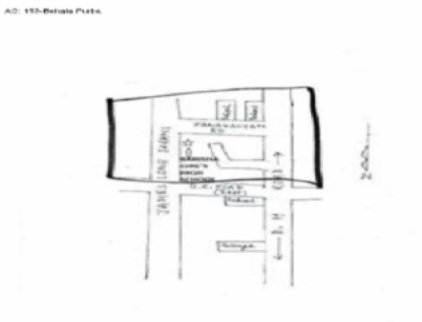

নির্বাচক নিবন্ধন আধিকারিকের স্বাক্ষর

Nazri Naksha

Google Map View

Polling Station Building Front View

Polling Station Front View

Cad View

Key MAP View

1 নাম : সুকান্ত আচার্য্য পিতার নাম: সূর্য্য কান্ত আচার্য্য বাড়ির নং : n0010 বয়স : 60 লিঙ্গ : পুরুষ	TFE0877589 ফটো উপলব্ধ	2 নাম : রীতা আচার্য্য স্বামীর নাম: সুকান্ত আচার্য্য বাড়ির নং : n0011 বয়স : 57 লিঙ্গ : মহিলা	TFE0877571 ফটো উপলব্ধ	3 নাম : দেবাংশু ব্যানার্জী পিতার নাম: চিত্তরঞ্জন ব্যানার্জী বাড়ির নং : n0039 বয়স : 60 লিঙ্গ : পুরুষ	HLG2097467 ফটো উপলব্ধ
4 নাম : রিংকু বানার্জি স্বামীর নাম: প্রবীর বন্দ্যোপাধ্যায় বাড়ির নং : n0225 বয়স : 59 লিঙ্গ : মহিলা	HLG4004602 ফটো উপলব্ধ	5 নাম : রোহান বসু পিতার নাম: রানা বসু বাড়ির নং : n0035 বয়স : 37 লিঙ্গ : পুরুষ	TFE1318948 ফটো উপলব্ধ	6 নাম : অরিজিৎ ভৌমিক পিতার নাম: রঞ্জিত ভৌমিক বাড়ির নং : n0061 বয়স : 51 লিঙ্গ : পুরুষ	ASN0729145 ফটো উপলব্ধ
7 নাম : সন্দীপন বিশ্বাস পিতার নাম: নীমলেন্দু বিশ্বাস বাড়ির নং : n0018 বয়স : 44 লিঙ্গ : পুরুষ	HLG2199024 ফটো উপলব্ধ	8 নাম : সোমনাথ দাস পিতার নাম: কাশীনাথ দাস বাড়ির নং : n0002 বয়স : 44 লিঙ্গ : পুরুষ	TFE0868778 ফটো উপলব্ধ	9 নাম : অরিজিৎ দাস পিতার নাম: নগেন্দ্র নাথ দাস বাড়ির নং : n0044 বয়স : 43 লিঙ্গ : পুরুষ	TFE1319177 ফটো উপলব্ধ
10 নাম : দেবব্রত দাস পিতার নাম: কাশীনাথ দাস বাড়ির নং : n0002 বয়স : 41 লিঙ্গ : পুরুষ	TFE1318971 ফটো উপলব্ধ	11 নাম : সুপর্ণা দাস পিতার নাম: শঙ্কর দাস বাড়ির নং : n0047 বয়স : 36 লিঙ্গ : মহিলা	TFE1319243 ফটো উপলব্ধ	12 নাম : বন্দনা দাস গুপ্ত স্বামীর নাম: সঞ্জু দাস গুপ্ত বাড়ির নং : n0046 বয়স : 48 লিঙ্গ : মহিলা	TFE1319235 ফটো উপলব্ধ
13 নাম : সনত কুমার দে পিতার নাম: গৌর মহোদে বাড়ির নং : n0003 বয়স : 72 লিঙ্গ : পুরুষ	TFE0868562 ফটো উপলব্ধ	14 নাম : রেখা দে স্বামীর নাম: সনত কুমার দে বাড়ির নং : n0012 বয়স : 69 লিঙ্গ : মহিলা	TFE0868570 ফটো উপলব্ধ	15 নাম : মমতারানী দেব স্বামীর নাম: ননীগোপাল দেব বাড়ির নং : n0058 বয়স : 84 লিঙ্গ : মহিলা	HLG2697225 ফটো উপলব্ধ
16 নাম : মধুমিতা ধর স্বামীর নাম: দিলীপ কুমার ধর বাড়ির নং : n0114 বয়স : 46 লিঙ্গ : মহিলা	TFE1319193 ফটো উপলব্ধ	17 নাম : রিঙ্কু দত্ত স্বামীর নাম: রনজিৎ দত্ত বাড়ির নং : n0007 বয়স : 41 লিঙ্গ : মহিলা	TFE0877597 ফটো উপলব্ধ	18 নাম : বাপ্পা ঘোষ পিতার নাম: অরবিন্দ ঘোষ বাড়ির নং : n0049 বয়স : 37 লিঙ্গ : পুরুষ	TFE1319268 ফটো উপলব্ধ
19 নাম : পৌলমী ঘোষ পিতার নাম: রথীন্দ্র নাথ ঘোষ বাড়ির নং : n0055 বয়স : 36 লিঙ্গ : মহিলা	TFE1319375 ফটো উপলব্ধ	20 নাম : অমৃত খাটুয়া পিতার নাম: সত্যেশ্বর খাটুয়া বাড়ির নং : n0341 বয়স : 44 লিঙ্গ : পুরুষ	MMF1520253 ফটো উপলব্ধ	21 নাম : ঋজুমিতা কুন্ডু পিতার নাম: নেপাল চন্দ্র কুন্ডু বাড়ির নং : n0052 বয়স : 43 লিঙ্গ : মহিলা	TFE1319300 ফটো উপলব্ধ
22 নাম : শোভন কুন্ডু পিতার নাম: নেপাল চন্দ্র কুন্ডু বাড়ির নং : n0051 বয়স : 36 লিঙ্গ : পুরুষ	TFE1319292 ফটো উপলব্ধ	23 নাম : সুরভ মাইতি পিতার নাম: বাবলু কুমার মাইতি বাড়ির নং : n0040 বয়স : 44 লিঙ্গ : পুরুষ	TFE1319078 ফটো উপলব্ধ	24 নাম : সরজু মাইতি স্বামীর নাম: সুরভ মাইতি বাড়ির নং : n0039 বয়স : 44 লিঙ্গ : মহিলা	TFE1319060 ফটো উপলব্ধ
25 নাম : ধীতিবিকাশ মন্ডল পিতার নাম: কৃষ্ণ মন্ডল বাড়ির নং : n0054 বয়স : 51 লিঙ্গ : পুরুষ	TFE1319334 ফটো উপলব্ধ	26 নাম : দেবস্মিতা মন্ডল পিতার নাম: শশাঙ্ক শেখর মন্ডল বাড়ির নং : n0050 বয়স : 42 লিঙ্গ : মহিলা	TFE1319276 ফটো উপলব্ধ	27 নাম : প্রীয়াসমিতা মণ্ডল পিতার নাম: শশাঙ্ক শেখর মণ্ডল বাড়ির নং : n0043 বয়স : 35 লিঙ্গ : মহিলা	TFE1319151 ফটো উপলব্ধ
28 নাম : অমিতাভ মুখার্জী পিতার নাম: নলিনী রঞ্জন মুখার্জী বাড়ির নং : n0030 বয়স : 77 লিঙ্গ : পুরুষ	WB/18/112/366767 ফটো উপলব্ধ	29 নাম : মিতা মুখার্জী স্বামীর নাম: অমিতাভ মুখার্জী বাড়ির নং : n0032 বয়স : 62 লিঙ্গ : মহিলা	TFE0877522 ফটো উপলব্ধ	30 নাম : চন্দন নন্দর পিতার নাম: বাদল নন্দর বাড়ির নং : n0064 বয়স : 37 লিঙ্গ : পুরুষ	TFE1357789 ফটো উপলব্ধ