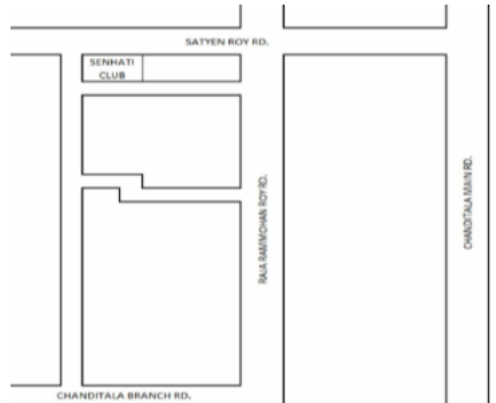

নির্বাচক নিবন্ধন আধিকারিকের স্বাক্ষর

Nazri Naksha

Google Map View

Polling Station Building Front View

Polling Station Front View

Cad View

Key MAP View

1 নাম : শুমিত্র চৌধুরী স্বামীর নাম: বাচ্চু চৌধুরী বাড়ির নং : n0236 বয়স : 47 লিঙ্গ : মহিলা ফটো উপলব্ধ	WB/18/112/552355	2 নাম : উজ্জ্বলা ডাস স্বামীর নাম: লক্ষ্মি ডাস বাড়ির নং : n0149 বয়স : 82 লিঙ্গ : মহিলা ফটো উপলব্ধ	WB/18/112/552356	3 নাম : কার্তিক ডাস পিতার নাম: হরিচরণ ডাস বাড়ির নং : n0160 বয়স : 66 লিঙ্গ : পুরুষ ফটো উপলব্ধ	WB/18/112/552285
4 নাম : শোনালী ডাস স্বামীর নাম: লুতবীহরী ডাস বাড়ির নং : n0155 বয়স : 62 লিঙ্গ : মহিলা ফটো উপলব্ধ	WB/18/112/552256	5 নাম : সুনীল ডাস পিতার নাম: লক্ষ্মি ডাস বাড়ির নং : n0150 বয়স : 60 লিঙ্গ : পুরুষ ফটো উপলব্ধ	WB/18/112/552303	6 নাম : সুকুমার ডাস পিতার নাম: হরিচরণ ডাস বাড়ির নং : n0148 বয়স : 57 লিঙ্গ : পুরুষ ফটো উপলব্ধ	HLG3307600
7 নাম : অনিল ডাস পিতার নাম: লক্ষ্মি ডাস বাড়ির নং : n0153 বয়স : 56 লিঙ্গ : পুরুষ ফটো উপলব্ধ	WB/18/112/552357	8 নাম : সাগর দাস পিতার নাম: অনিল দাস বাড়ির নং : 19 বয়স : 20 লিঙ্গ : পুরুষ ফটো উপলব্ধ	TFE3283207	9 নাম : সংদিয়া ডাস স্বামীর নাম: গনেশ ডাস বাড়ির নং : n0157 বয়স : 56 লিঙ্গ : মহিলা ফটো উপলব্ধ	WB/18/112/552312
10 নাম : ছয়া ডাস স্বামীর নাম: সুনীল ডাস বাড়ির নং : n0151 বয়স : 55 লিঙ্গ : মহিলা ফটো উপলব্ধ	WB/18/112/552304	11 নাম : আরতী ডাস স্বামীর নাম: কার্তিক ডাস বাড়ির নং : n0161 বয়স : 53 লিঙ্গ : মহিলা ফটো উপলব্ধ	WB/18/112/552286	12 নাম : সমর কুমার দাস পিতার নাম: ভোলা নাথ দাস বাড়ির নং : ২৭২/এ বয়স : 49 লিঙ্গ : পুরুষ ফটো উপলব্ধ	UVL1378363
13 নাম : সন্ধ্যা ডাস স্বামীর নাম: সমর ক্র ডাস বাড়ির নং : ২৭২/এ বয়স : 45 লিঙ্গ : মহিলা ফটো উপলব্ধ	KNH2168847	14 নাম : অগিতা ডাস স্বামীর নাম: সুকুমার ডাস বাড়ির নং : n0147 বয়স : 51 লিঙ্গ : মহিলা ফটো উপলব্ধ	HLG3307618	15 নাম : সুবীর ডাস পিতার নাম: সুনীল ডাস বাড়ির নং : n0152 বয়স : 40 লিঙ্গ : পুরুষ ফটো উপলব্ধ	HLG3578127
16 নাম : প্রিয়াঙ্কা দাস পিতার নাম: সুকুমার দাস বাড়ির নং : n0280 বয়স : 30 লিঙ্গ : মহিলা ফটো উপলব্ধ	TFE2415925	17 নাম : পাপ্পা দাস পিতার নাম: সুকুমার দাস বাড়ির নং : n0148 বয়স : 26 লিঙ্গ : পুরুষ ফটো উপলব্ধ	TFE2666659	18 নাম : চপলা ঢালি অন্যান্য: পুলিন ঢালি বাড়ির নং : n0232 বয়স : 77 লিঙ্গ : মহিলা ফটো উপলব্ধ	WB/18/112/552366
19 নাম : অশোক ঢালি পিতার নাম: পুলিন ঢালি বাড়ির নং : n0233 বয়স : 59 লিঙ্গ : পুরুষ ফটো উপলব্ধ	WB/18/112/552367	20 নাম : প্রদীপ ঢালি পিতার নাম: পুলিন ঢালি বাড়ির নং : n0235 বয়স : 50 লিঙ্গ : পুরুষ ফটো উপলব্ধ	WB/18/112/552608	21 নাম : বিশুজীত ডাঁড়া পিতার নাম: বিজয় ডাঁড়া বাড়ির নং : n0240 বয়স : 52 লিঙ্গ : পুরুষ ফটো উপলব্ধ	WB/18/112/552346
22 নাম : ভগবান ডাঁড়া স্বামীর নাম: রাধরাণী ডাঁড়া বাড়ির নং : n0238 বয়স : 44 লিঙ্গ : পুরুষ ফটো উপলব্ধ	HLG2977478	23 নাম : নমিতা ডাঁড়া স্বামীর নাম: ভগবান ডাঁড়া বাড়ির নং : n0239 বয়স : 43 লিঙ্গ : মহিলা ফটো উপলব্ধ	HLG2977486	24 নাম : কবেরী মজুমদর স্বামীর নাম: বপি মজুমদর বাড়ির নং : n0229 বয়স : 49 লিঙ্গ : মহিলা ফটো উপলব্ধ	WB/18/112/552487
25 নাম : সৌম্যীং মোগুল পিতার নাম: বিজয় মোগুল বাড়ির নং : n0206 বয়স : 48 লিঙ্গ : পুরুষ ফটো উপলব্ধ	HLG2977510	26 নাম : পরিবালা রঈ স্বামীর নাম: দুলাল রঈ বাড়ির নং : n0211 বয়স : 73 লিঙ্গ : মহিলা ফটো উপলব্ধ	WB/18/112/552216	27 নাম : বাবলু রায় পিতার নাম: দুলাল রঈ বাড়ির নং : n0212 বয়স : 56 লিঙ্গ : পুরুষ ফটো উপলব্ধ	TFE3201696
28 নাম : রপা রঈ স্বামীর নাম: কৃষ্ণমোহন রঈ বাড়ির নং : n0222 বয়স : 56 লিঙ্গ : মহিলা ফটো উপলব্ধ	WB/18/112/552298	29 নাম : শিখা রঈ পিতার নাম: সন্তোষ রঈ বাড়ির নং : n0217 বয়স : 55 লিঙ্গ : মহিলা ফটো উপলব্ধ	WB/18/112/552499	30 নাম : অরবীন্দ রঈ পিতার নাম: সন্তোষ রঈ বাড়ির নং : n0219 বয়স : 53 লিঙ্গ : পুরুষ ফটো উপলব্ধ	WB/18/112/552604