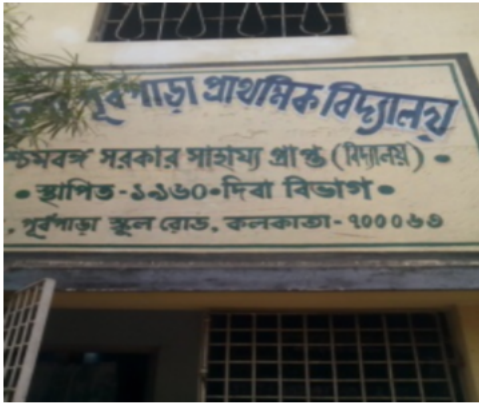

নির্বাচক নিবন্ধন আধিকারিকের স্বাক্ষর

Nazri Naksha

Google Map View

Polling Station Building Front View

Polling Station Front View

Cad View

Key MAP View

1 নাম : মালা ব্রন্দা স্বামীর নাম: মনোজ ব্রন্দা বাড়ির নং : n0353 বয়স : 41 লিঙ্গ : মহিলা	TFE1559988 ফটো উপলব্ধ	2 নাম : সুর্পনা চক্রবর্তী পিতার নাম: সুদিশু চক্রবর্তী বাড়ির নং : n0081 বয়স : 36 লিঙ্গ : মহিলা	TFE1322536 ফটো উপলব্ধ	3 নাম : রাজকুমার দাস পিতার নাম: অজিত দাস বাড়ির নং : n0380 বয়স : 64 লিঙ্গ : পুরুষ	WB/18/112/543419 ফটো উপলব্ধ
4 নাম : সুবীর কুমার দাস পিতার নাম: রবীন নাথ দাস বাড়ির নং : n0298 বয়স : 62 লিঙ্গ : পুরুষ	HLG4146387 ফটো উপলব্ধ	5 নাম : কাজল দাস স্বামীর নাম: সুবীর দাস বাড়ির নং : n0299 বয়স : 56 লিঙ্গ : মহিলা	HLG4146395 ফটো উপলব্ধ	6 নাম : অমলা দাস স্বামীর নাম: রাজকুমার দাস বাড়ির নং : n0381 বয়স : 53 লিঙ্গ : মহিলা	WB/18/112/543418 ফটো উপলব্ধ
7 নাম : ভম্বল দাস পিতার নাম: বনমালী দাস বাড়ির নং : n0012 বয়স : 50 লিঙ্গ : পুরুষ	TFE1558592 ফটো উপলব্ধ	8 নাম : বিনা দাস স্বামীর নাম: ভম্বল দাস বাড়ির নং : n0012 বয়স : 41 লিঙ্গ : মহিলা	TFE1558600 ফটো উপলব্ধ	9 নাম : কমলা দেবনাথ স্বামীর নাম: পুলিন দেবনাথ বাড়ির নং : n0065 বয়স : 76 লিঙ্গ : মহিলা	WB/18/112/234345 ফটো উপলব্ধ
10 নাম : জগন্নাথ ডিগ্গা পিতার নাম: নিমহি চন্দ্র ডিগ্গা বাড়ির নং : n0308 বয়স : 53 লিঙ্গ : পুরুষ	HLG4033429 ফটো উপলব্ধ	11 নাম : আলপনা শাহ স্বামীর নাম: সঞ্জীব কুমার শাহ বাড়ির নং : ৬০/৪এ বয়স : 39 লিঙ্গ : মহিলা	TFE1652395 ফটো উপলব্ধ	12 নাম : সর্গলতা ডিগ্গা স্বামীর নাম: জগন্নাথ ডিগ্গা বাড়ির নং : n0309 বয়স : 47 লিঙ্গ : মহিলা	HLG4033593 ফটো উপলব্ধ
13 নাম : সঞ্জীব কুমার শাহ পিতার নাম: লখনলাল শাহ বাড়ির নং : 60/4এ বয়স : 40 লিঙ্গ : পুরুষ	TFE1541812 ফটো উপলব্ধ	14 নাম : দিপালি মোগুল স্বামীর নাম: আদীতা মোগুল বাড়ির নং : n0296 বয়স : 56 লিঙ্গ : মহিলা	HLG3311859 ফটো উপলব্ধ	15 নাম : বপন মোগুল পিতার নাম: লকসমন মোগুল বাড়ির নং : n0294 বয়স : 46 লিঙ্গ : পুরুষ	HLG2193431 ফটো উপলব্ধ
16 নাম : গোবিন্দ সেনপতী পিতার নাম: অজামিল সেনপতী বাড়ির নং : n0302 বয়স : 67 লিঙ্গ : পুরুষ	HLG3311867 ফটো উপলব্ধ	17 নাম : মিটু সেনপতী স্বামীর নাম: বাবলু সেনপতী বাড়ির নং : n0306 বয়স : 53 লিঙ্গ : মহিলা	HLG2196970 ফটো উপলব্ধ	18 নাম : শুশান্ত সেনপতী পিতার নাম: গোবিন্দ সেনপতী বাড়ির নং : n0304 বয়স : 39 লিঙ্গ : পুরুষ	HLG3582079 ফটো উপলব্ধ
19 নাম : দিলীপ চৌধুরী পিতার নাম: সুখলাল চৌধুরী বাড়ির নং : 00 বয়স : 46 লিঙ্গ : পুরুষ	TFE2089811 ফটো উপলব্ধ	20 নাম : বিবেক দাস পিতার নাম: শ্যামজী দাস বাড়ির নং : 00 বয়স : 23 লিঙ্গ : পুরুষ	TFE3190550 ফটো উপলব্ধ	21 নাম : গাউড়ী কসরকর স্বামীর নাম: অক্ষয় কসরকর বাড়ির নং : 00 বয়স : 55 লিঙ্গ : মহিলা	WB/18/112/504644 ফটো উপলব্ধ
22 নাম : স্বাগত দত্ত অন্যান্য: সঙ্গীতা দত্ত বাড়ির নং : 1এফ বয়স : 34 লিঙ্গ : পুরুষ	TFE2995280 ফটো উপলব্ধ	23 নাম : শানু সিং পিতার নাম: বটেশ্বর সিং বাড়ির নং : 7/3/A বয়স : 29 লিঙ্গ : পুরুষ	TFE2555845 ফটো উপলব্ধ	24 নাম : পাপাই প্রামানীক পিতার নাম: শংকর প্রামানীক বাড়ির নং : 14 বয়স : 42 লিঙ্গ : পুরুষ	TFE2250348 ফটো উপলব্ধ
25 নাম : রুনু প্রামানীক স্বামীর নাম: পাপাই প্রামানীক বাড়ির নং : 14 বয়স : 39 লিঙ্গ : মহিলা	TFE2250272 ফটো উপলব্ধ	26 নাম : সুনীতা জানা পিতার নাম: সনাতন জানা বাড়ির নং : 16/1 বি বয়স : 25 লিঙ্গ : মহিলা	TFE2870533 ফটো উপলব্ধ	27 নাম : শৈবাল চ্যাটার্জী পিতার নাম: বিমল কুমার চ্যাটার্জী বাড়ির নং : 17A বয়স : 61 লিঙ্গ : পুরুষ	TFE1835321 ফটো উপলব্ধ
28 নাম : শেখর বিশ্বাস পিতার নাম: পাঁচুগোপাল বিশ্বাস বাড়ির নং : 20/1B বয়স : 68 লিঙ্গ : পুরুষ	WBC1933522 ফটো উপলব্ধ	29 নাম : লীলা বিশ্বাস স্বামীর নাম: শেখর বিশ্বাস বাড়ির নং : 20/1B বয়স : 62 লিঙ্গ : মহিলা	TFE1322767 ফটো উপলব্ধ	30 নাম : শিখা ভট্টাচার্য স্বামীর নাম: তনয় ভট্টাচার্য বাড়ির নং : 20/5 বয়স : 52 লিঙ্গ : মহিলা	WB/18/112/363551 ফটো উপলব্ধ