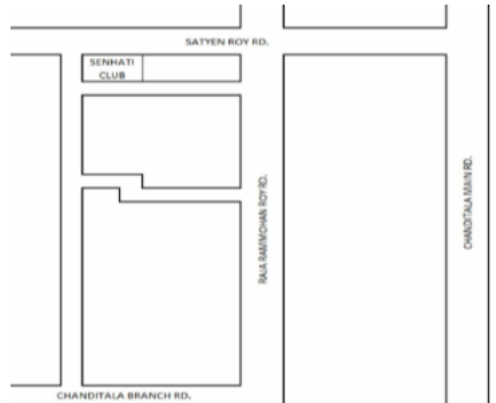

নির্বাচক নিবন্ধন আধিকারিকের স্বাক্ষর

Nazri Naksha

Google Map View

Polling Station Building Front View

Polling Station Front View

Cad View

Key MAP View

1 নাম : মালা ব্রন্দা স্বামীর নাম: মনোজ ব্রন্দা বাড়ির নং : n0353 বয়স : 41 লিঙ্গ : মহিলা	TFE1559988 ফটো উপলব্ধ	2 নাম : সুর্পনা চক্রবর্তী পিতার নাম: সুদিশু চক্রবর্তী বাড়ির নং : n0081 বয়স : 36 লিঙ্গ : মহিলা	TFE1322536 ফটো উপলব্ধ	3 নাম : রাজকুমার দাস পিতার নাম: অজিত দাস বাড়ির নং : n0380 বয়স : 64 লিঙ্গ : পুরুষ	WB/18/112/543419 ফটো উপলব্ধ
4 নাম : সুবীর কুমার দাস পিতার নাম: রবীন নাথ দাস বাড়ির নং : n0298 বয়স : 62 লিঙ্গ : পুরুষ	HLG4146387 ফটো উপলব্ধ	5 নাম : কাজল দাস স্বামীর নাম: সুবীর দাস বাড়ির নং : n0299 বয়স : 56 লিঙ্গ : মহিলা	HLG4146395 ফটো উপলব্ধ	6 নাম : অমলা দাস স্বামীর নাম: রাজকুমার দাস বাড়ির নং : n0381 বয়স : 53 লিঙ্গ : মহিলা	WB/18/112/543418 ফটো উপলব্ধ
7 নাম : ভম্বল দাস পিতার নাম: বনমালী দাস বাড়ির নং : n0012 বয়স : 50 লিঙ্গ : পুরুষ	TFE1558592 ফটো উপলব্ধ	8 নাম : বিনা দাস স্বামীর নাম: ভম্বল দাস বাড়ির নং : n0012 বয়স : 41 লিঙ্গ : মহিলা	TFE1558600 ফটো উপলব্ধ	9 নাম : কমলা দেবনাথ স্বামীর নাম: পুলিন দেবনাথ বাড়ির নং : n0065 বয়স : 76 লিঙ্গ : মহিলা	WB/18/112/234345 ফটো উপলব্ধ
10 নাম : জগন্নাথ ডিগ্গা পিতার নাম: নিমহি চন্দ্র ডিগ্গা বাড়ির নং : n0308 বয়স : 53 লিঙ্গ : পুরুষ	HLG4033429 ফটো উপলব্ধ	11 নাম : আলপনা শাহ স্বামীর নাম: সঞ্জীব কুমার শাহ বাড়ির নং : ৬০/৪এ বয়স : 39 লিঙ্গ : মহিলা	TFE1652395 ফটো উপলব্ধ	12 নাম : সর্গলতা ডিগ্গা স্বামীর নাম: জগন্নাথ ডিগ্গা বাড়ির নং : n0309 বয়স : 47 লিঙ্গ : মহিলা	HLG4033593 ফটো উপলব্ধ
13 নাম : সঞ্জীব কুমার শাহ পিতার নাম: লখনলাল শাহ বাড়ির নং : 60/4এ বয়স : 40 লিঙ্গ : পুরুষ	TFE1541812 ফটো উপলব্ধ	14 নাম : দিপালি মোগুল স্বামীর নাম: আদীতা মোগুল বাড়ির নং : n0296 বয়স : 56 লিঙ্গ : মহিলা	HLG3311859 ফটো উপলব্ধ	15 নাম : বপন মোগুল পিতার নাম: লকসমন মোগুল বাড়ির নং : n0294 বয়স : 46 লিঙ্গ : পুরুষ	HLG2193431 ফটো উপলব্ধ
16 নাম : গোবিন্দ সেনপতী পিতার নাম: অজামিল সেনপতী বাড়ির নং : n0302 বয়স : 67 লিঙ্গ : পুরুষ	HLG3311867 ফটো উপলব্ধ	17 নাম : মিটু সেনপতী স্বামীর নাম: বাবলু সেনপতী বাড়ির নং : n0306 বয়স : 53 লিঙ্গ : মহিলা	HLG2196970 ফটো উপলব্ধ	18 নাম : শুশান্ত সেনপতী পিতার নাম: গোবিন্দ সেনপতী বাড়ির নং : n0304 বয়স : 39 লিঙ্গ : পুরুষ	HLG3582079 ফটো উপলব্ধ
19 নাম : দিলীপ চৌধুরী পিতার নাম: সুখলাল চৌধুরী বাড়ির নং : 00 বয়স : 46 লিঙ্গ : পুরুষ	TFE2089811 ফটো উপলব্ধ	20 নাম : বিবেক দাস পিতার নাম: শ্যামজী দাস বাড়ির নং : 00 বয়স : 23 লিঙ্গ : পুরুষ	TFE3190550 ফটো উপলব্ধ	21 নাম : গাউড়ী কসরকর স্বামীর নাম: অক্ষয় কসরকর বাড়ির নং : 00 বয়স : 55 লিঙ্গ : মহিলা	WB/18/112/504644 ফটো উপলব্ধ
22 নাম : স্বাগত দত্ত অন্যান্য: সঙ্গীতা দত্ত বাড়ির নং : 1এফ বয়স : 34 লিঙ্গ : পুরুষ	TFE2995280 ফটো উপলব্ধ	23 নাম : শানু সিং পিতার নাম: বটেশ্বর সিং বাড়ির নং : 7/3/A বয়স : 29 লিঙ্গ : পুরুষ	TFE2555845 ফটো উপলব্ধ	24 নাম : পাপাই প্রামানীক পিতার নাম: শংকর প্রামানীক বাড়ির নং : 14 বয়স : 42 লিঙ্গ : পুরুষ	TFE2250348 ফটো উপলব্ধ
25 নাম : রুনু প্রামানীক স্বামীর নাম: পাপাই প্রামানীক বাড়ির নং : 14 বয়স : 39 লিঙ্গ : মহিলা	TFE2250272 ফটো উপলব্ধ	26 নাম : সুনীতা জানা পিতার নাম: সনাতন জানা বাড়ির নং : 16/1 বি বয়স : 25 লিঙ্গ : মহিলা	TFE2870533 ফটো উপলব্ধ	27 নাম : শৈবাল চ্যাটার্জী পিতার নাম: বিমল কুমার চ্যাটার্জী বাড়ির নং : 17A বয়স : 61 লিঙ্গ : পুরুষ	TFE1835321 ফটো উপলব্ধ
28 নাম : শেখর বিশ্বাস পিতার নাম: পাঁচুগোপাল বিশ্বাস বাড়ির নং : 20/1B বয়স : 68 লিঙ্গ : পুরুষ	WBC1933522 ফটো উপলব্ধ	29 নাম : লীলা বিশ্বাস স্বামীর নাম: শেখর বিশ্বাস বাড়ির নং : 20/1B বয়স : 62 লিঙ্গ : মহিলা	TFE1322767 ফটো উপলব্ধ	30 নাম : শিখা ভট্টাচার্য স্বামীর নাম: তনয় ভট্টাচার্য বাড়ির নং : 20/5 বয়স : 52 লিঙ্গ : মহিলা	WB/18/112/363551 ফটো উপলব্ধ